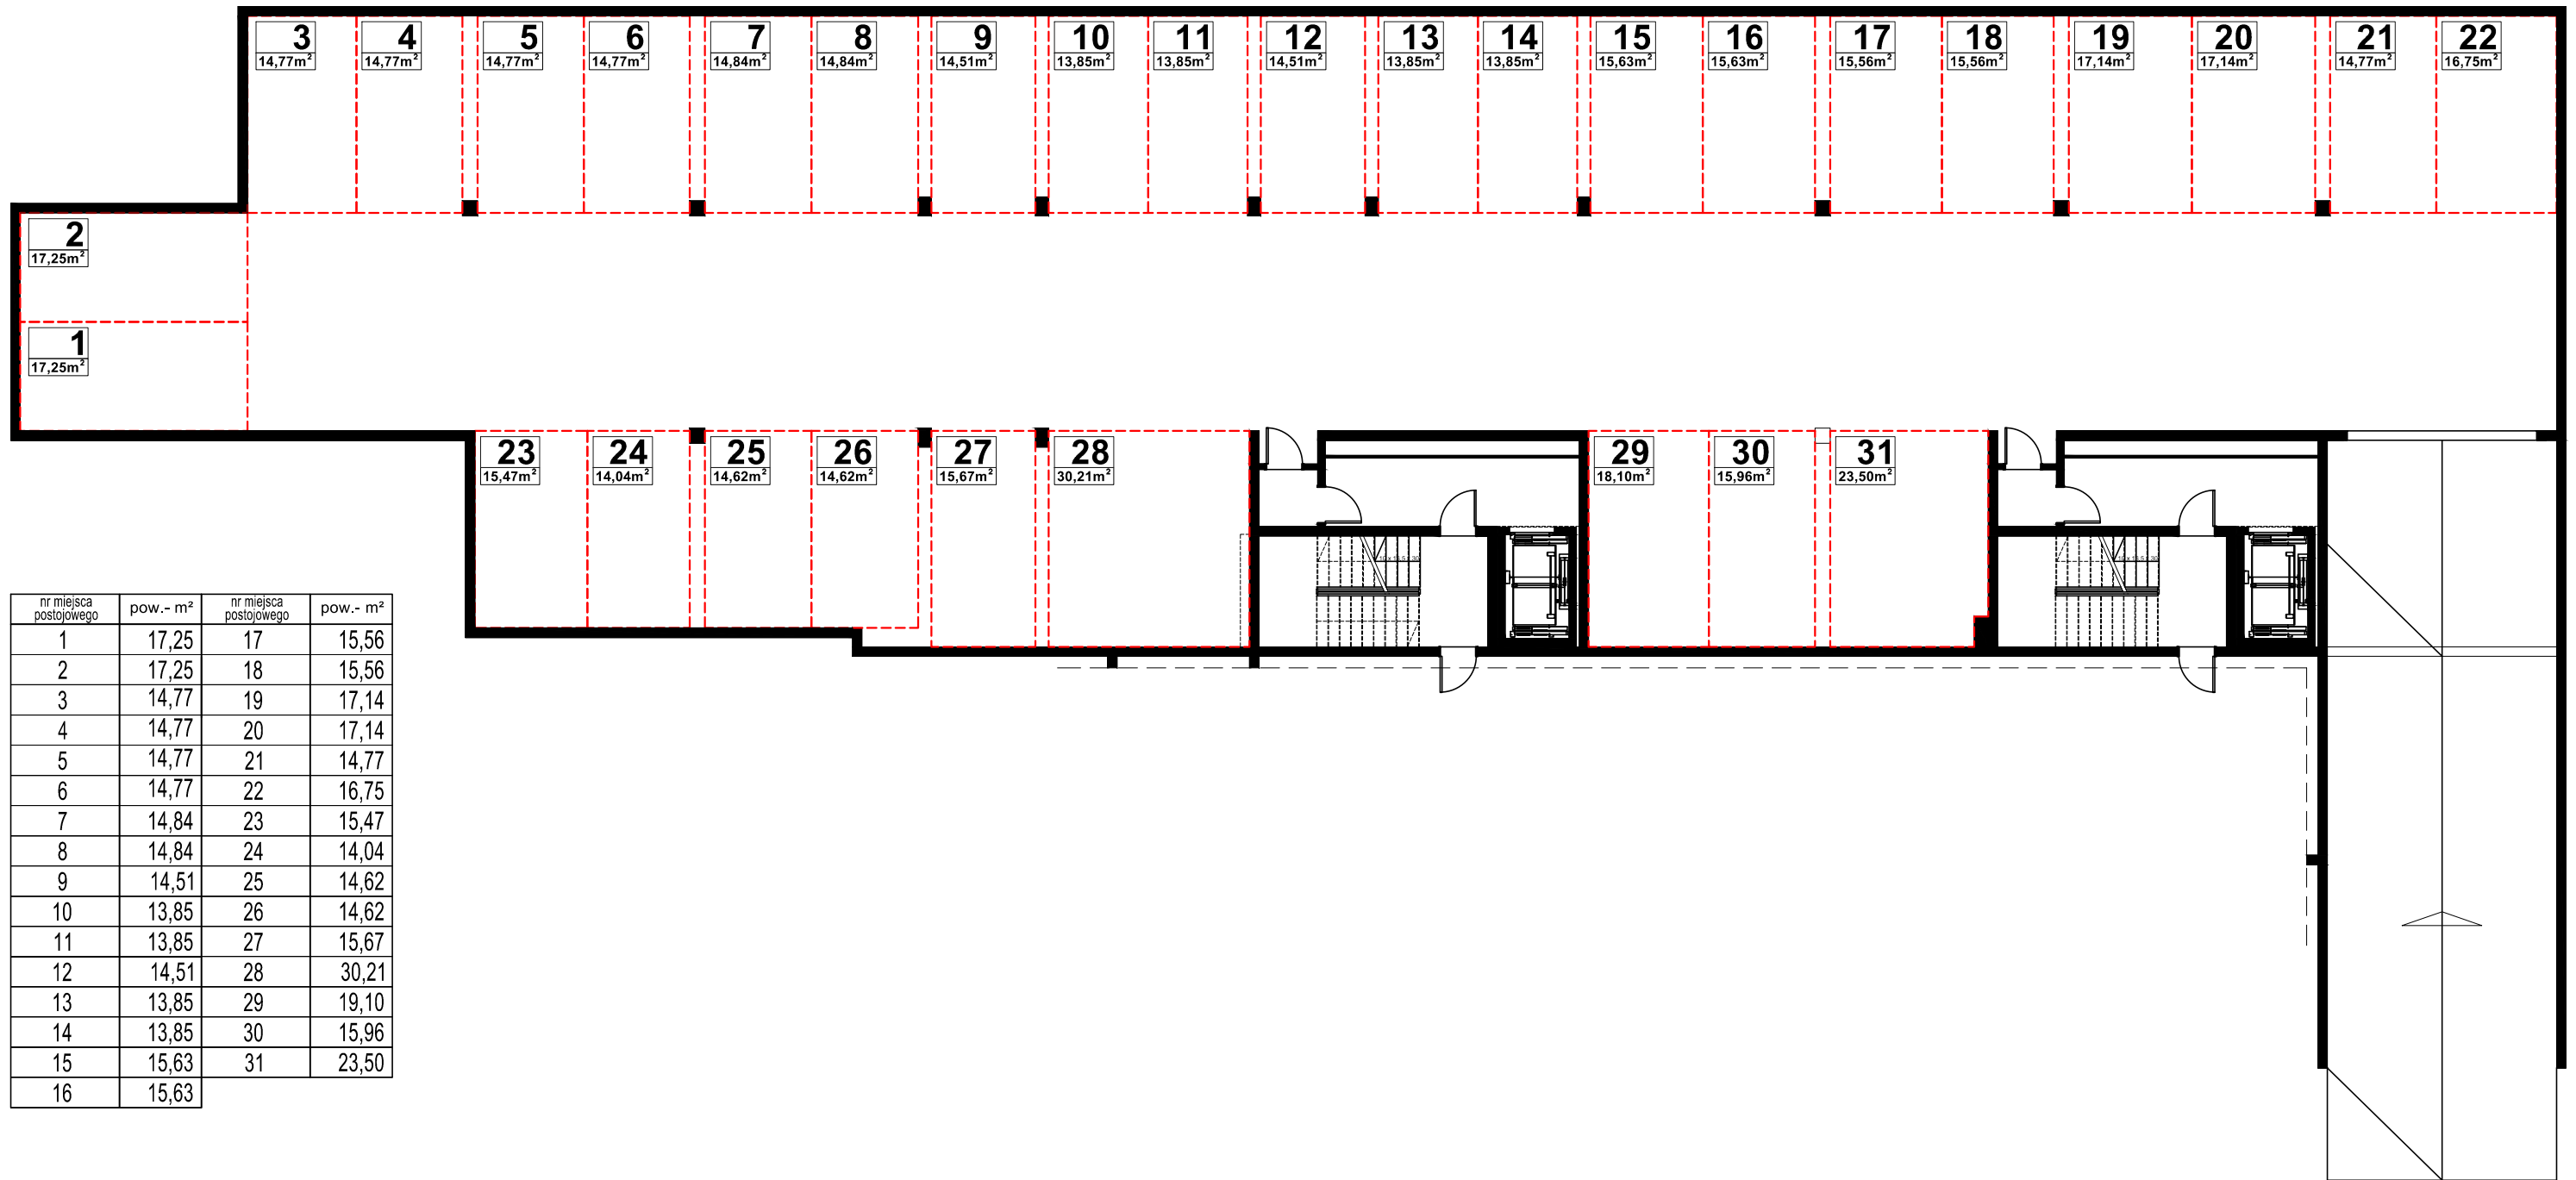

SPÓŁDZIELNIA MIESZKANIOWA "PROJEKTANT"

BUDYNEK NR 59, ul. WOŁYŃSKA, RZESZÓW

KONDYGNACJA -1

SCHEMAT MIEJSC POSTOJOWYCH