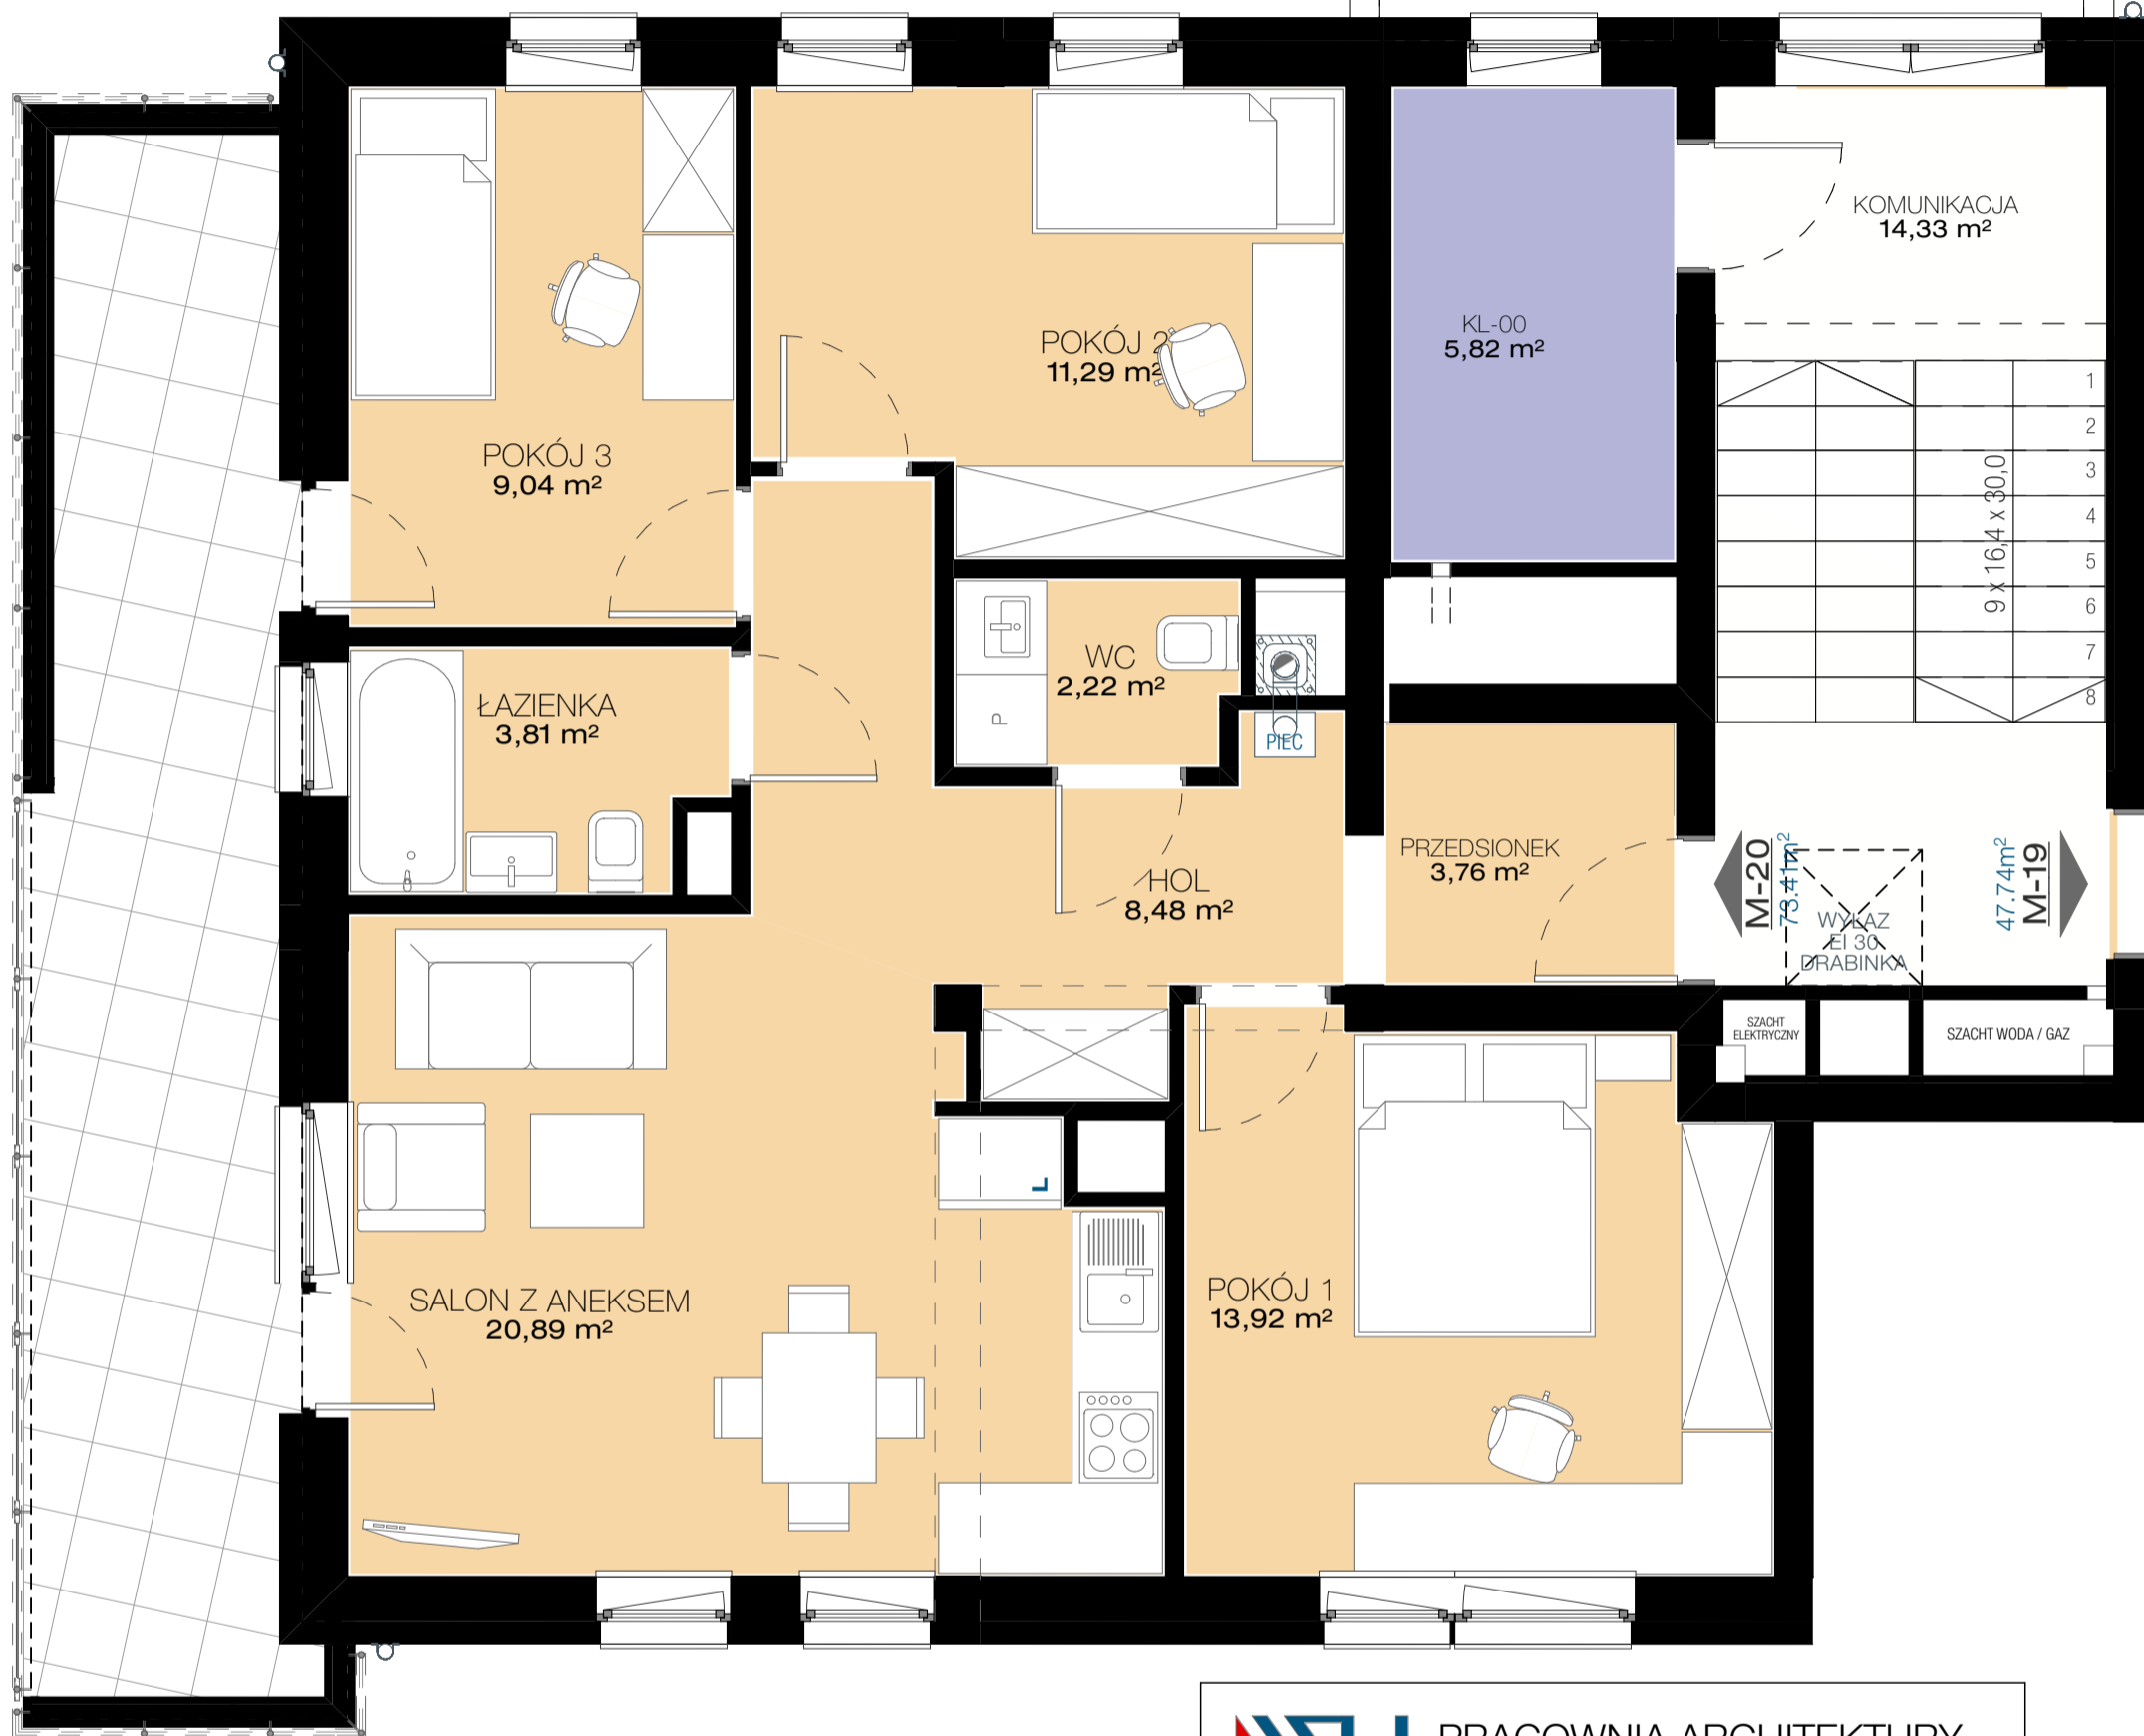

SPÓŁDZIELNIA MIESZKANIOWA PROJEKTANT

ul. Szewska - Budynek 1

PRACOWNIA ARCHITEKTURY

AW PROJEKT

RZESZÓW ul. Jagiellońska 12/4A

M-20

4 POKOJE - PIĘTRO III - SKALA 1:50

| | |
|-----------------|-------|
| HOL | 8,48 |
| ŁAZIENKA | 3,81 |
| POKÓJ 1 | 13,92 |
| POKÓJ 2 | 11,29 |
| POKÓJ 3 | 9,04 |
| PRZEDSIONEK | 3,76 |
| SALON Z ANEKSEM | 20,89 |
| WC | 2,22 |

73,41 m²