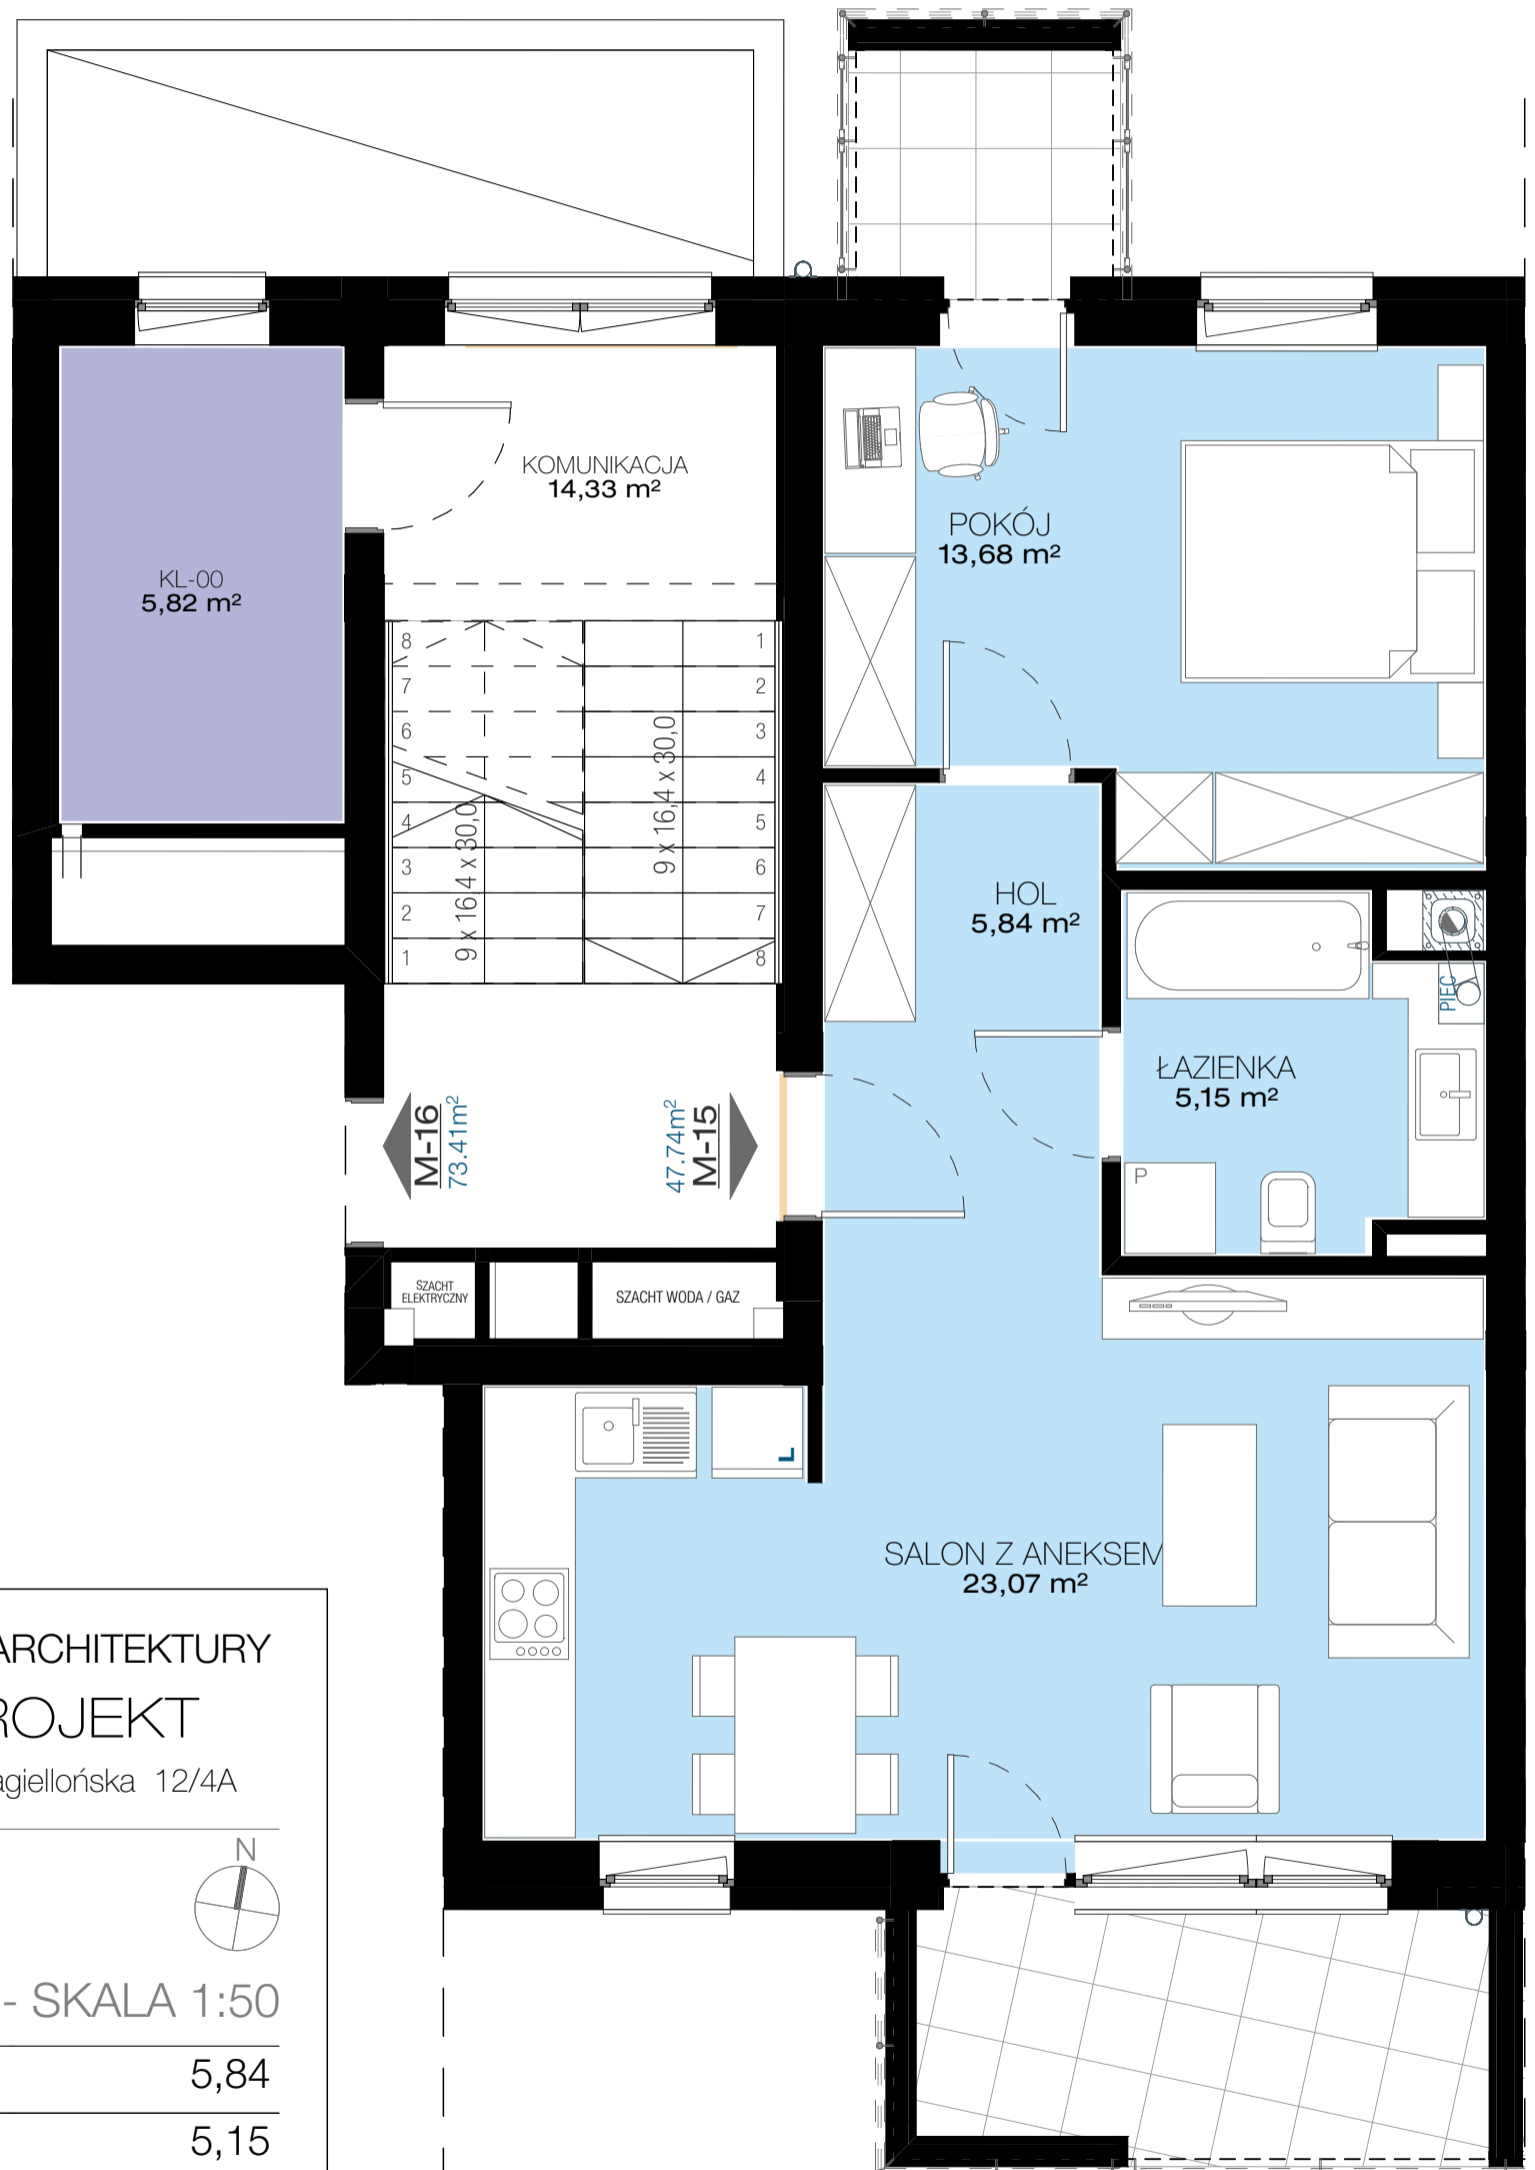

SPÓŁDZIELNIA MIESZKANIOWA PROJEKTANT

ul. Szewska - Budynek 1

PRACOWNIA ARCHITEKTURY
AW PROJEKT
RZESZÓW ul. Jagiellońska 12/4A

M-15

2 POKOJE - PIĘTRO I - SKALA 1:50

HOL	5,84
ŁAZIENKA	5,15
POKÓJ	13,68
SALON Z ANEKSEM	23,07
	47,74 m ²