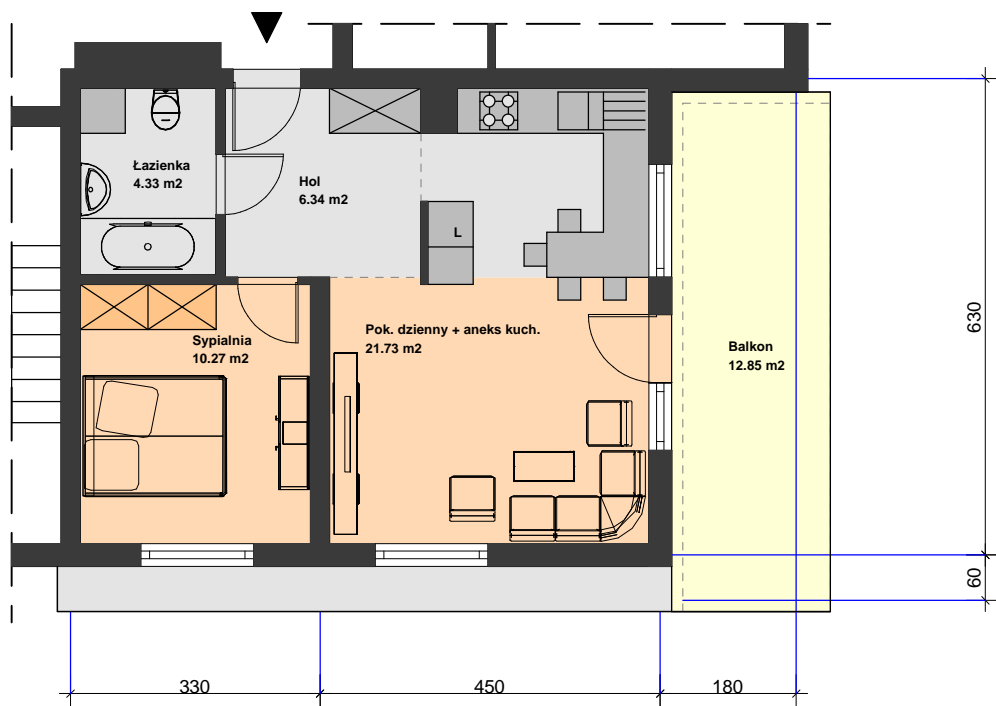

KONCEPCJA
BUDYNKU MIESZKALNEGO WIELORODZINNEGO nr 29
na osiedlu Wzgórza Staroniwskie w Rzeszowie 1 : 100

	Mieszkanie 2 pokojowe	nr 20 - piętro 4
	PU = 42,7 m²	
	Balkon PU = 12,9 m²	