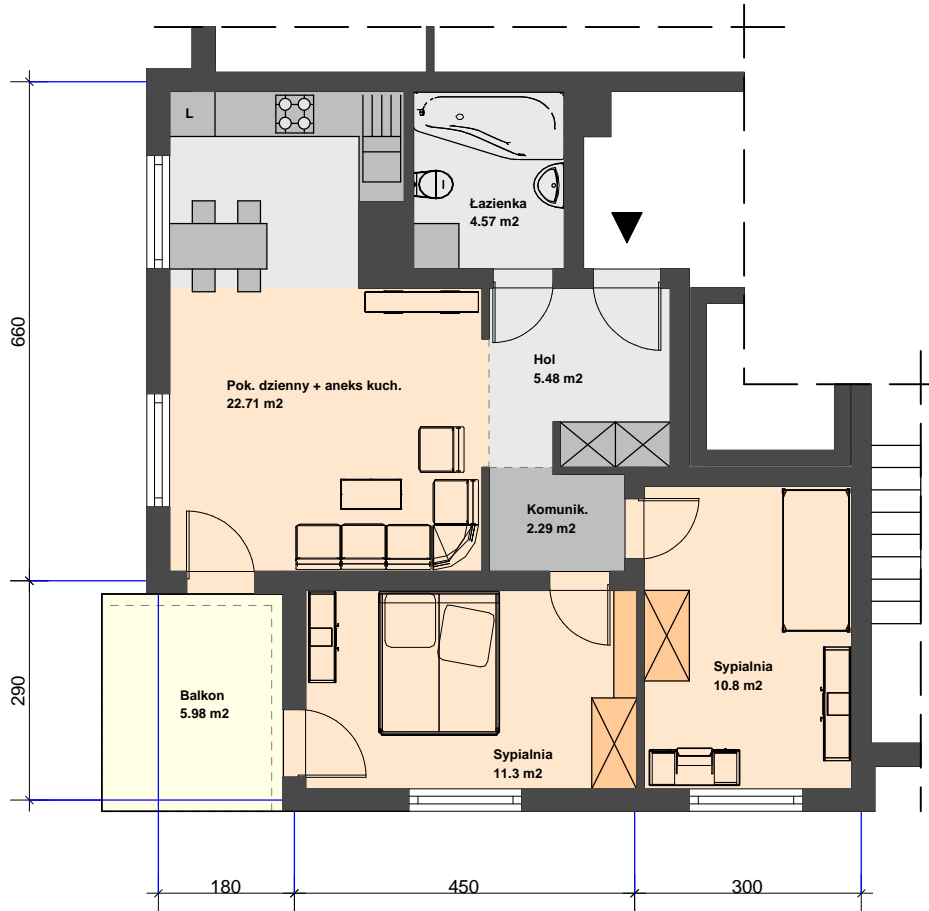

KONCEPCJA
BUDYNKU MIESZKALNEGO WIELORODZINNEGO nr 29
na osiedlu Wzgórza Staroniwskie w Rzeszowie 1 : 100

 N	Mieszkanie 3 pokojowe	nr 17 - piętro 4
	PU = 57,2 m²	
	Balkon PU = 6,0 m²	