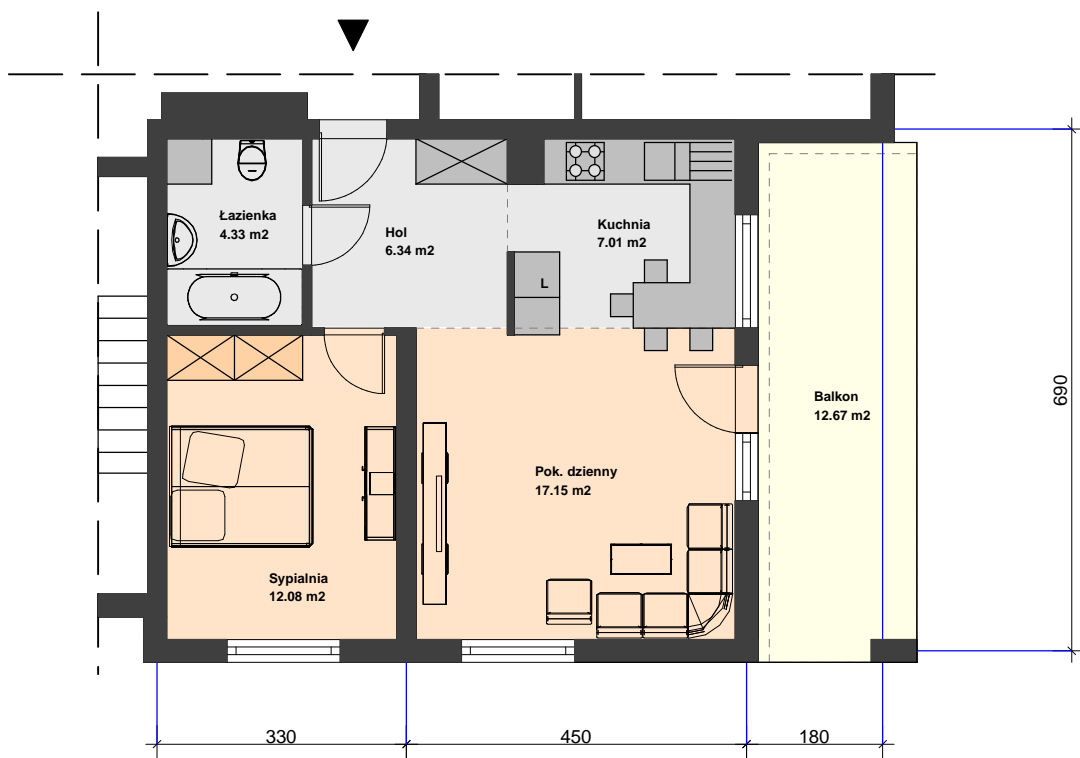

**KONCEPCJA**  
**BUDYNKU MIESZKALNEGO WIELORODZINNEGO nr 29**  
**na osiedlu Wzgórza Staroniwskie w Rzeszowie 1 : 100**

	<b>Mieszkanie 2 pokojowe</b>	<b>nr 4 -- parter</b> <b>nr 8 - piętro 1</b> <b>nr 12 - piętro 2</b> <b>nr 16 - piętro 3</b>
	<b>PU = 46,9 m<sup>2</sup></b>	
	<b>Balkon PU = 12,7 m<sup>2</sup></b>	