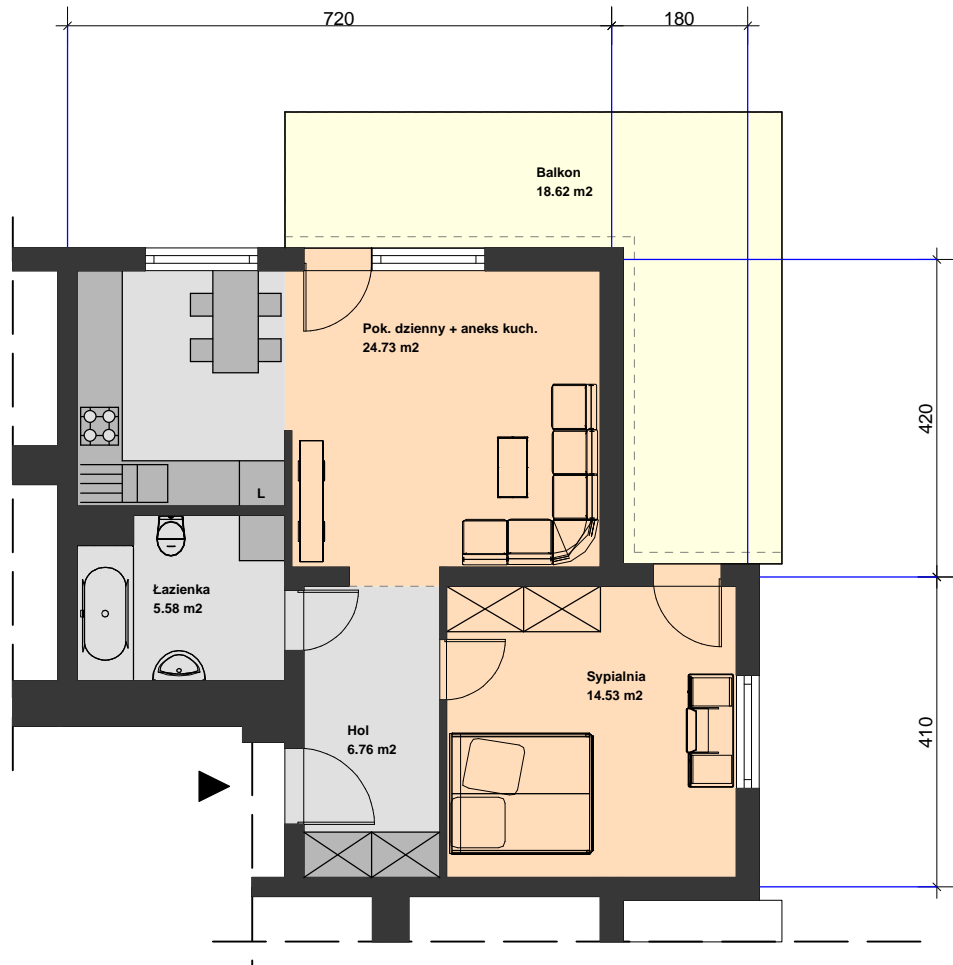

KONCEPCJA
BUDYNKU MIESZKALNEGO WIELORODZINNEGO nr 29
na osiedlu Wzgórza Staroniwskie w Rzeszowie 1 : 100

 N	Mieszkanie 2 pokojowe	nr 3 - parter nr 7 - piętro 1 nr 11 - piętro 2 nr 15 - piętro 3 nr 19 - piętro 4
	PU = 51,6 m²	
	Balkon PU = 18,6 m²	