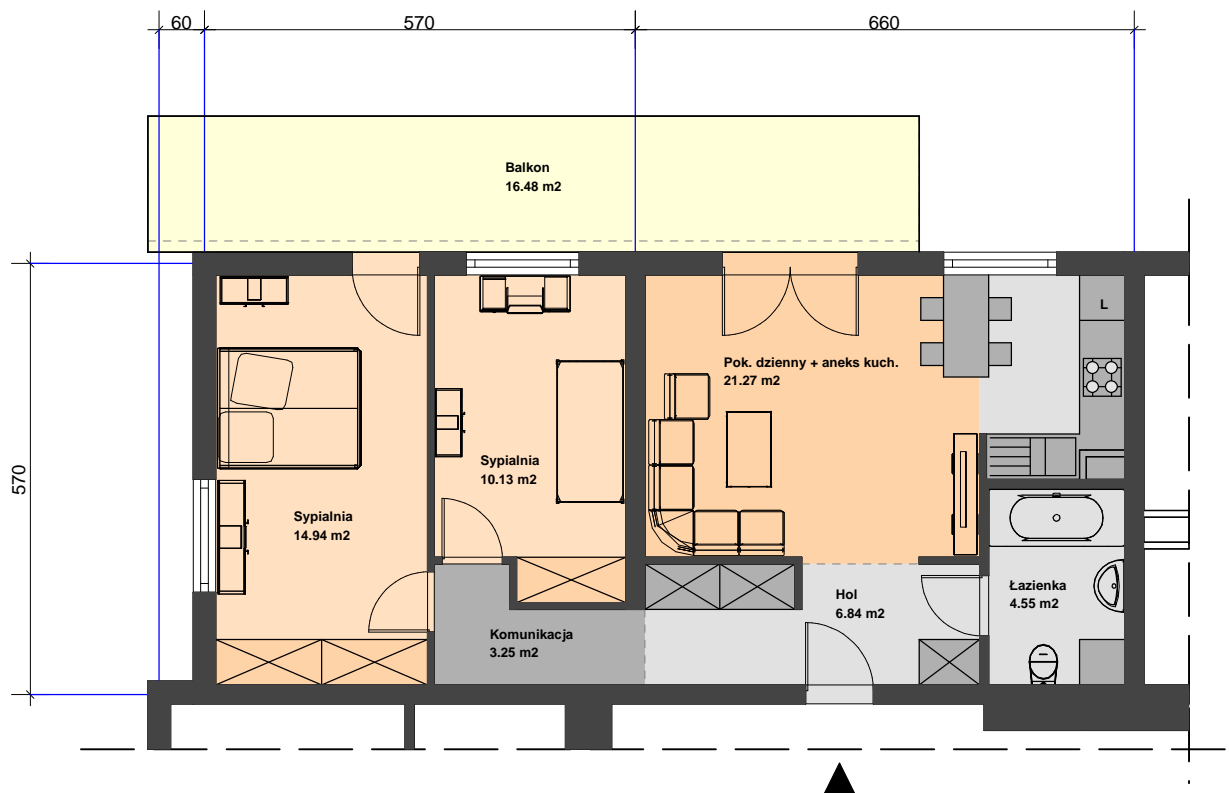

KONCEPCJA
BUDYNKU MIESZKALNEGO WIELORODZINNEGO nr 29
na osiedlu Wzgórza Staroniwskie w Rzeszowie 1 : 100

	Mieszkanie 3 pokojowe	nr 2 - parter nr 6 - piętro 1 nr 10 - piętro 2 nr 14 - piętro 3 nr 18 - piętro 4
	PU = 61,0 m ²	
	Balkon - PU = 16,5 m ²	