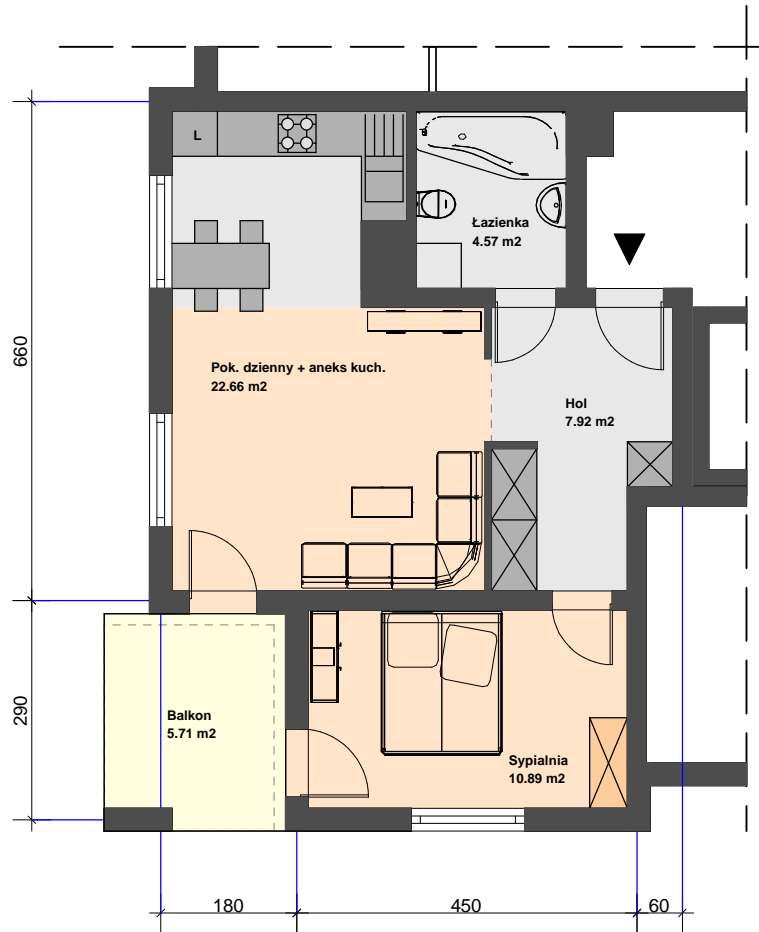

KONCEPCJA
BUDYNKU MIESZKALNEGO WIELORODZINNEGO nr 29
na osiedlu Wzgórza Staroniwskie w Rzeszowie 1 : 100

	Mieszkanie 2 pokojowe	nr 1 - parter
	PU = 47,2 m²	
	Balkon PU = 5,7 m²	