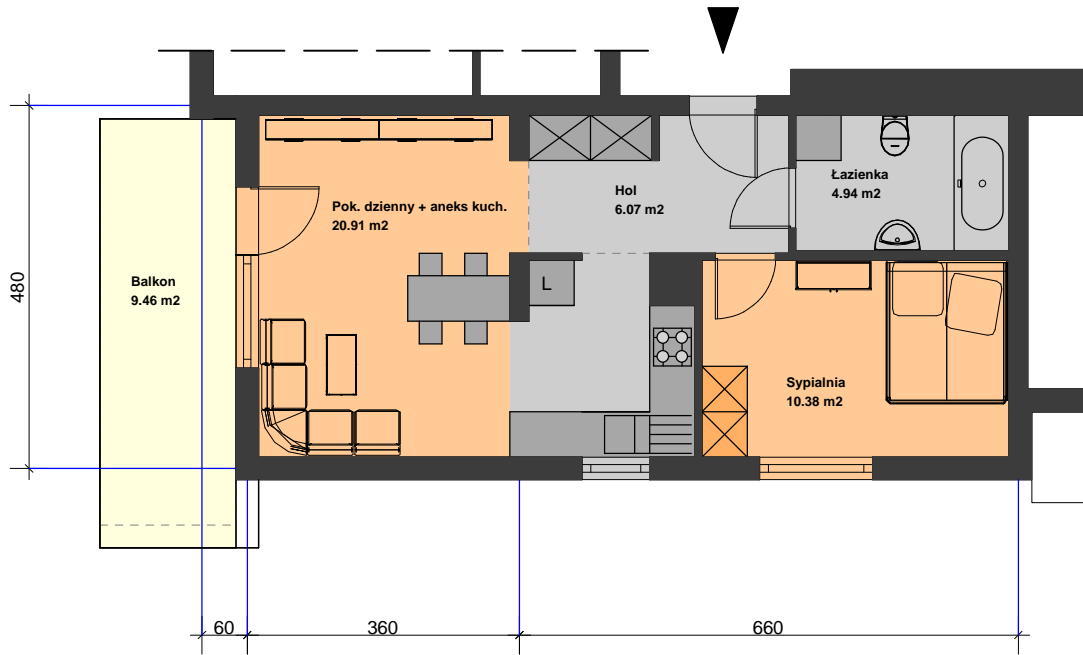

KONCEPCJA
BUDYNKU MIESZKALNEGO WIELORODZINNEGO NR 28
 na osiedlu Wzgórza Staroniwskie w Rzeszowie 1 : 100

Orientacja

	Mieszkanie 2 pokojowe	nr 11 - 4 piętro
	PU = 42,3 m ²	
	Balkon PU = 9,5 m ²	