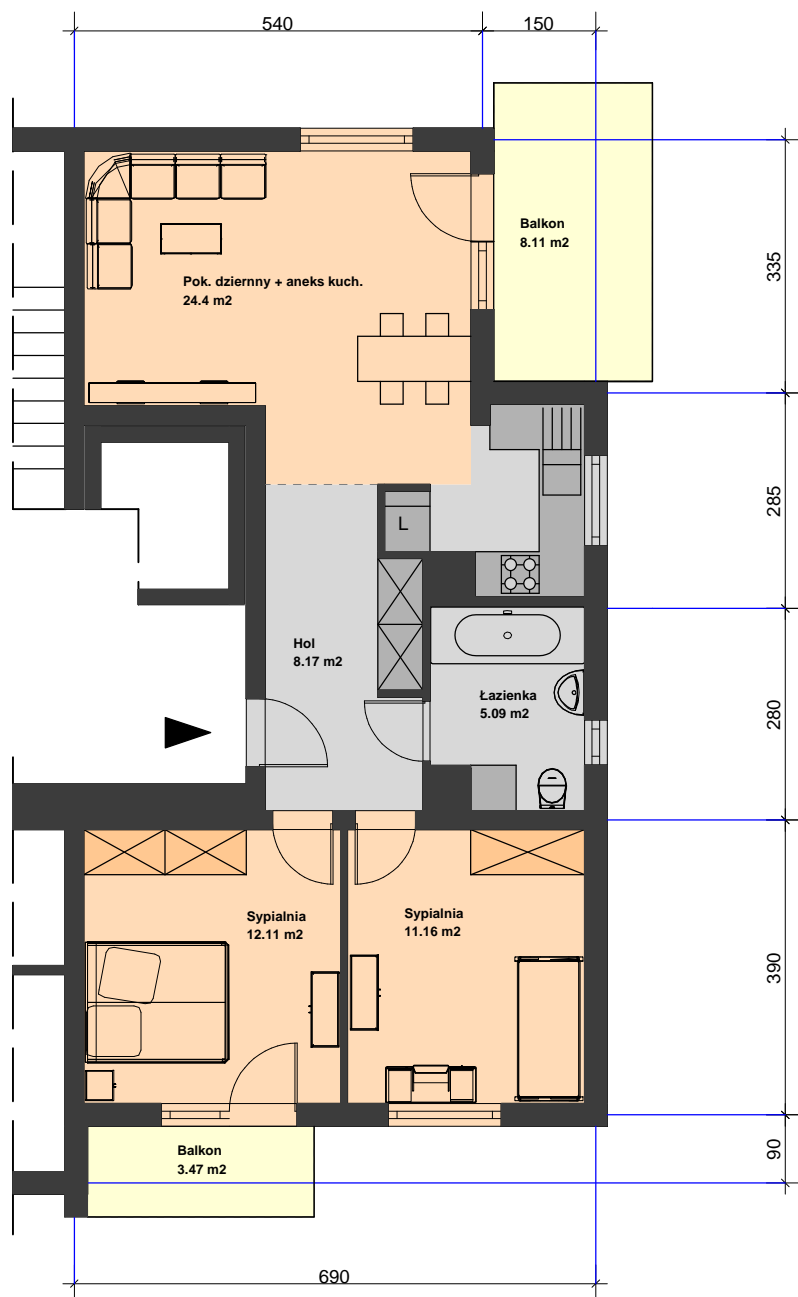

KONCEPCJA
BUDYNKU MIESZKALNEGO WIELORODZINNEGO NR 28
 na osiedlu Wzgórza Staroniwskie w Rzeszowie 1 : 100

Orientacja

	Mieszkanie 3 pokojowe	nr 10 - 4 piętro
	PU = 60,1 m²	
	Balkony PU = 11,6 m²	