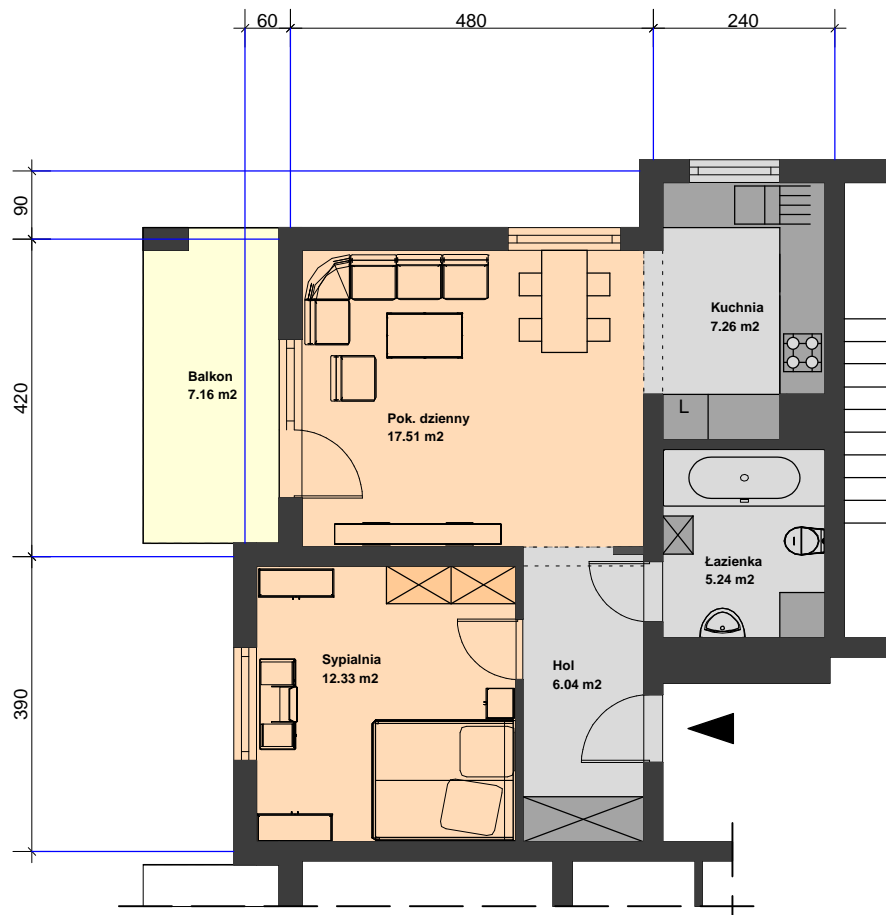

KONCEPCJA
BUDYNKU MIESZKALNEGO WIELORODZINNEGO NR 28
 na osiedlu Wzgórze Staroniwskie w Rzeszowie 1 : 100

Orientacja

	Mieszkanie 2 pokojowe	nr 3 - 1 piętro nr 6 - 2 piętro nr 9 - 3 piętro nr 12 - 4 piętro
	PU = 48,4 m ²	
	Balkon PU = 7,2 m ²	