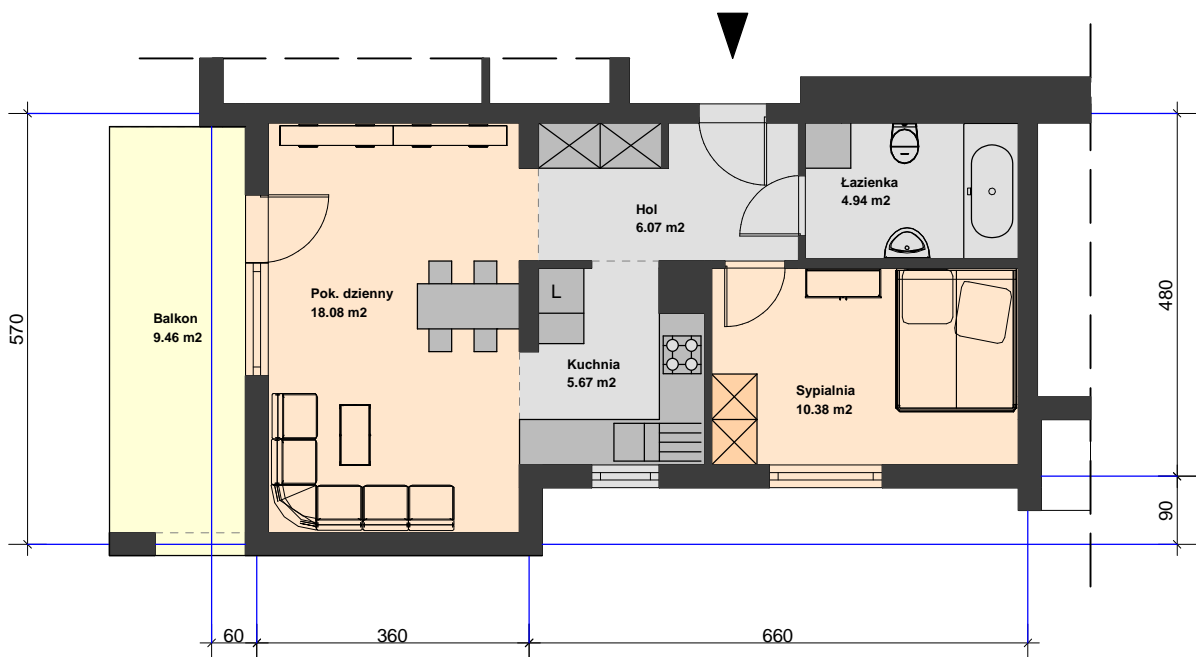

**KONCEPCJA
BUDYNKU MIESZKALNEGO WIELORODZINNEGO NR 28
na osiedlu Wzgórza Staroniwskie w Rzeszowie 1 : 100**

Orientacja

	Mieszkanie 2 pokojowe	nr 2 - 1 piętro
	PU = 45,1 m²	nr 5 - 2 piętro
	Balkon PU = 9,5 m²	nr 8 - 3 piętro