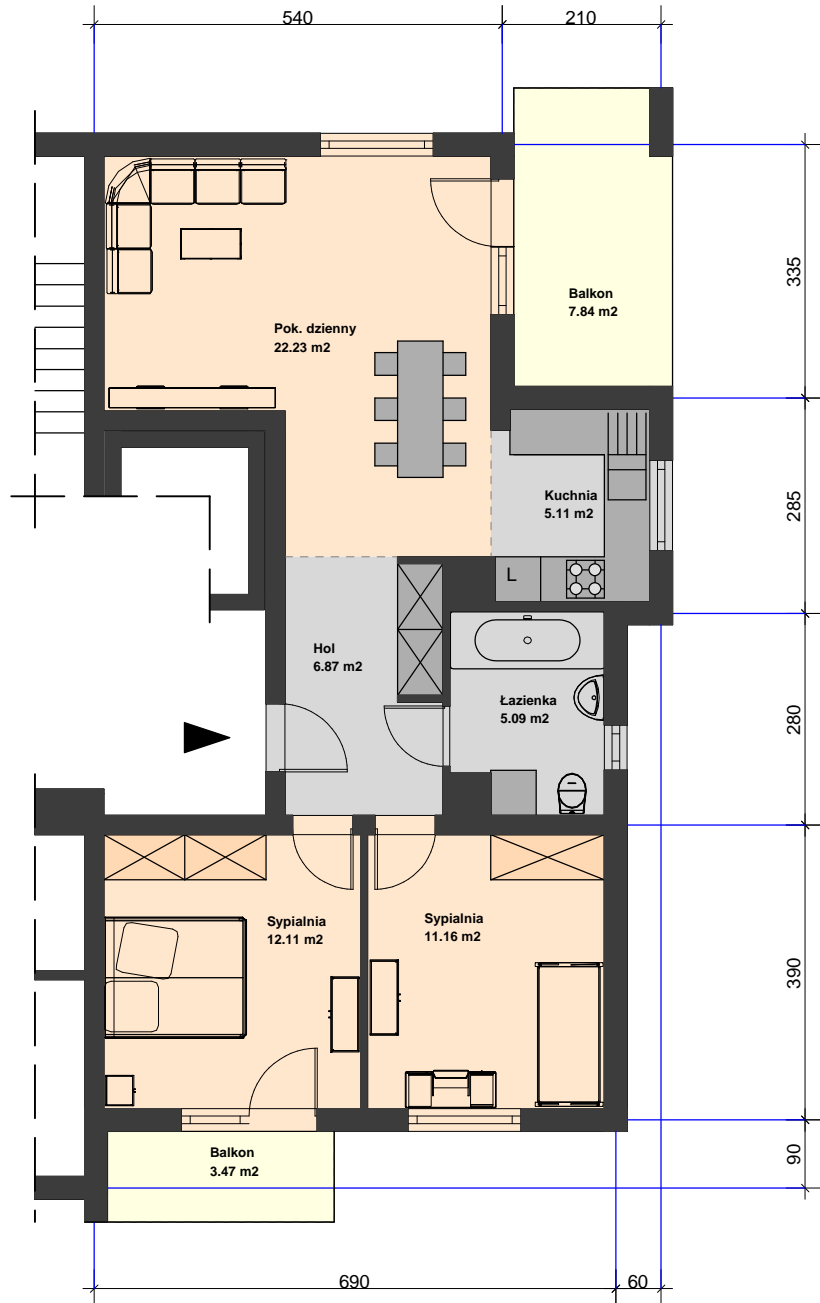

KONCEPCJA
BUDYNKU MIESZKALNEGO WIELORODZINNEGO NR 28
na osiedlu Wzgórza Staroniwskie w Rzeszowie 1 : 100

Orientacja

	Mieszkanie 3 pokojowe	nr 1 - 1 piętro
	PU = 62,6 m²	nr 4 - 2 piętro
	Balkony PU = 11,3 m²	nr 7 - 3 piętro