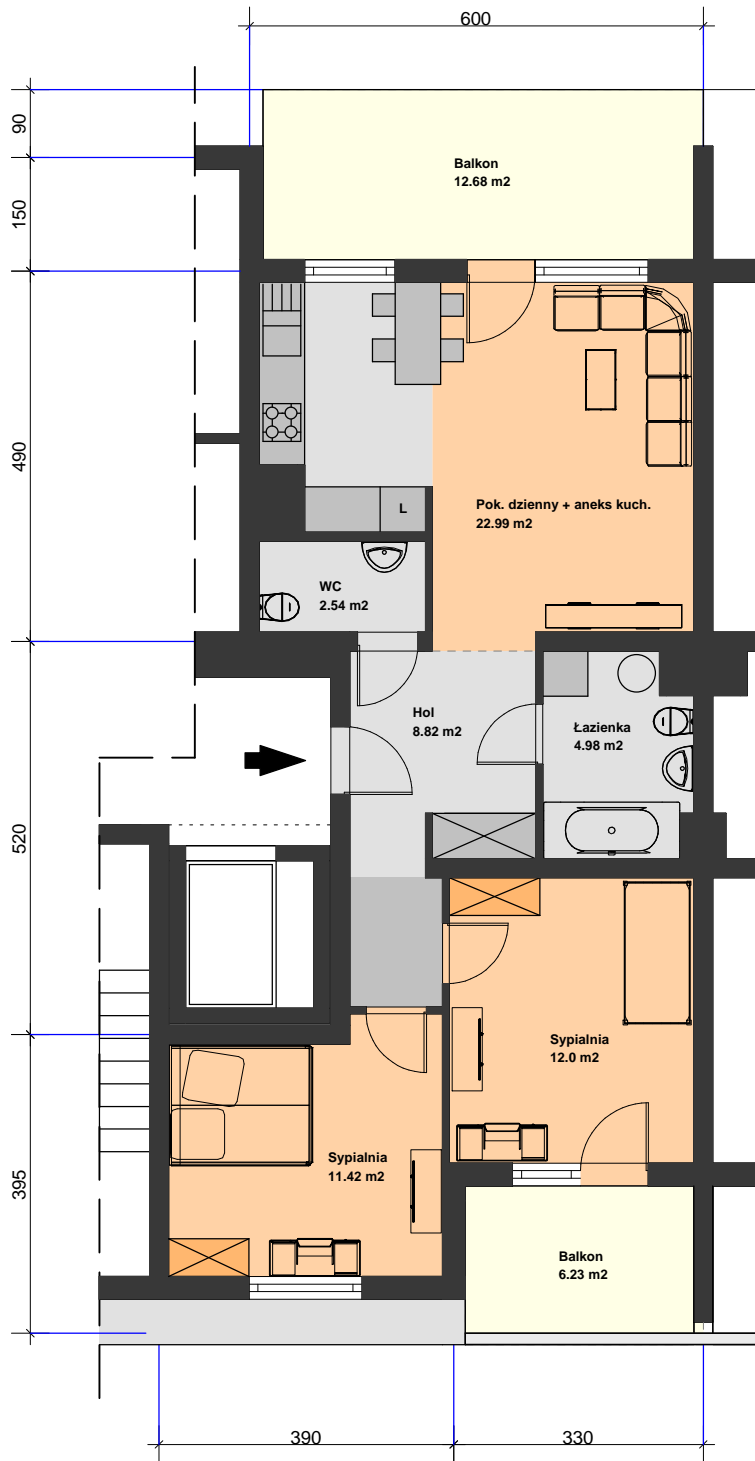

**KONCEPCJA**  
**BUDYNKU MIESZKALNEGO WIELORODZINNEGO NR 27**  
**dwuklatkowego**  
**na osiedlu Wzgórza Staroniwskie w Rzeszowie 1 : 100**

<b>Mieszkanie 3 pokojowe</b>
<b>PU = 62,8 m<sup>2</sup></b>
<b>Balkony PU = 18,9 m<sup>2</sup></b>
<b>Budynek 27 - kl. 1</b>
<b>nr 15 - 4 piętro</b>
