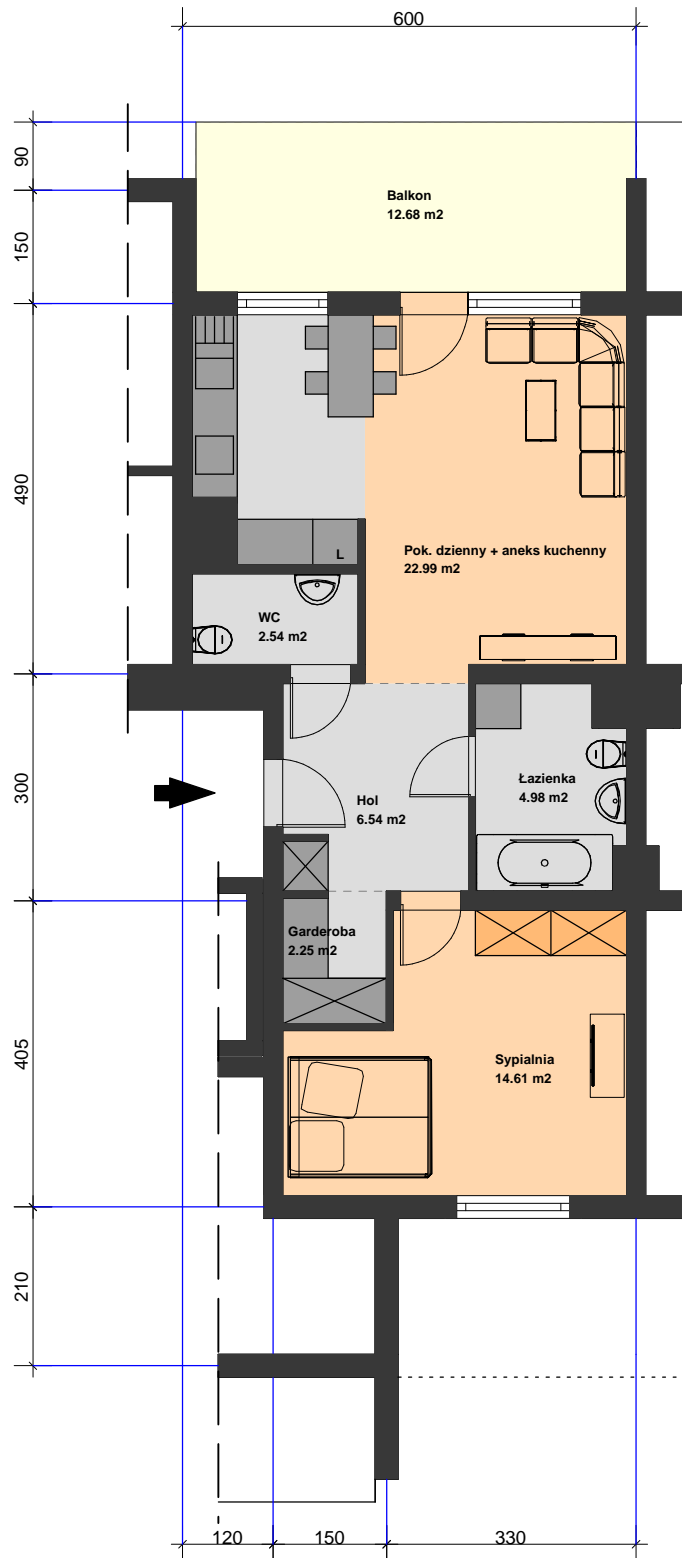

KONCEPCJA
BUDYNKU MIESZKALNEGO WIELORODZINNEGO NR 27
dwuklatkowego
na osiedlu Wzgórza Staroniwskie w Rzeszowie 1 : 100

Mieszkanie 2 pokojowe
PU = 53,9 m ²
Balkon PU = 12,7 m ²
Budynek 27 - kl. 1 nr 3 - parter
