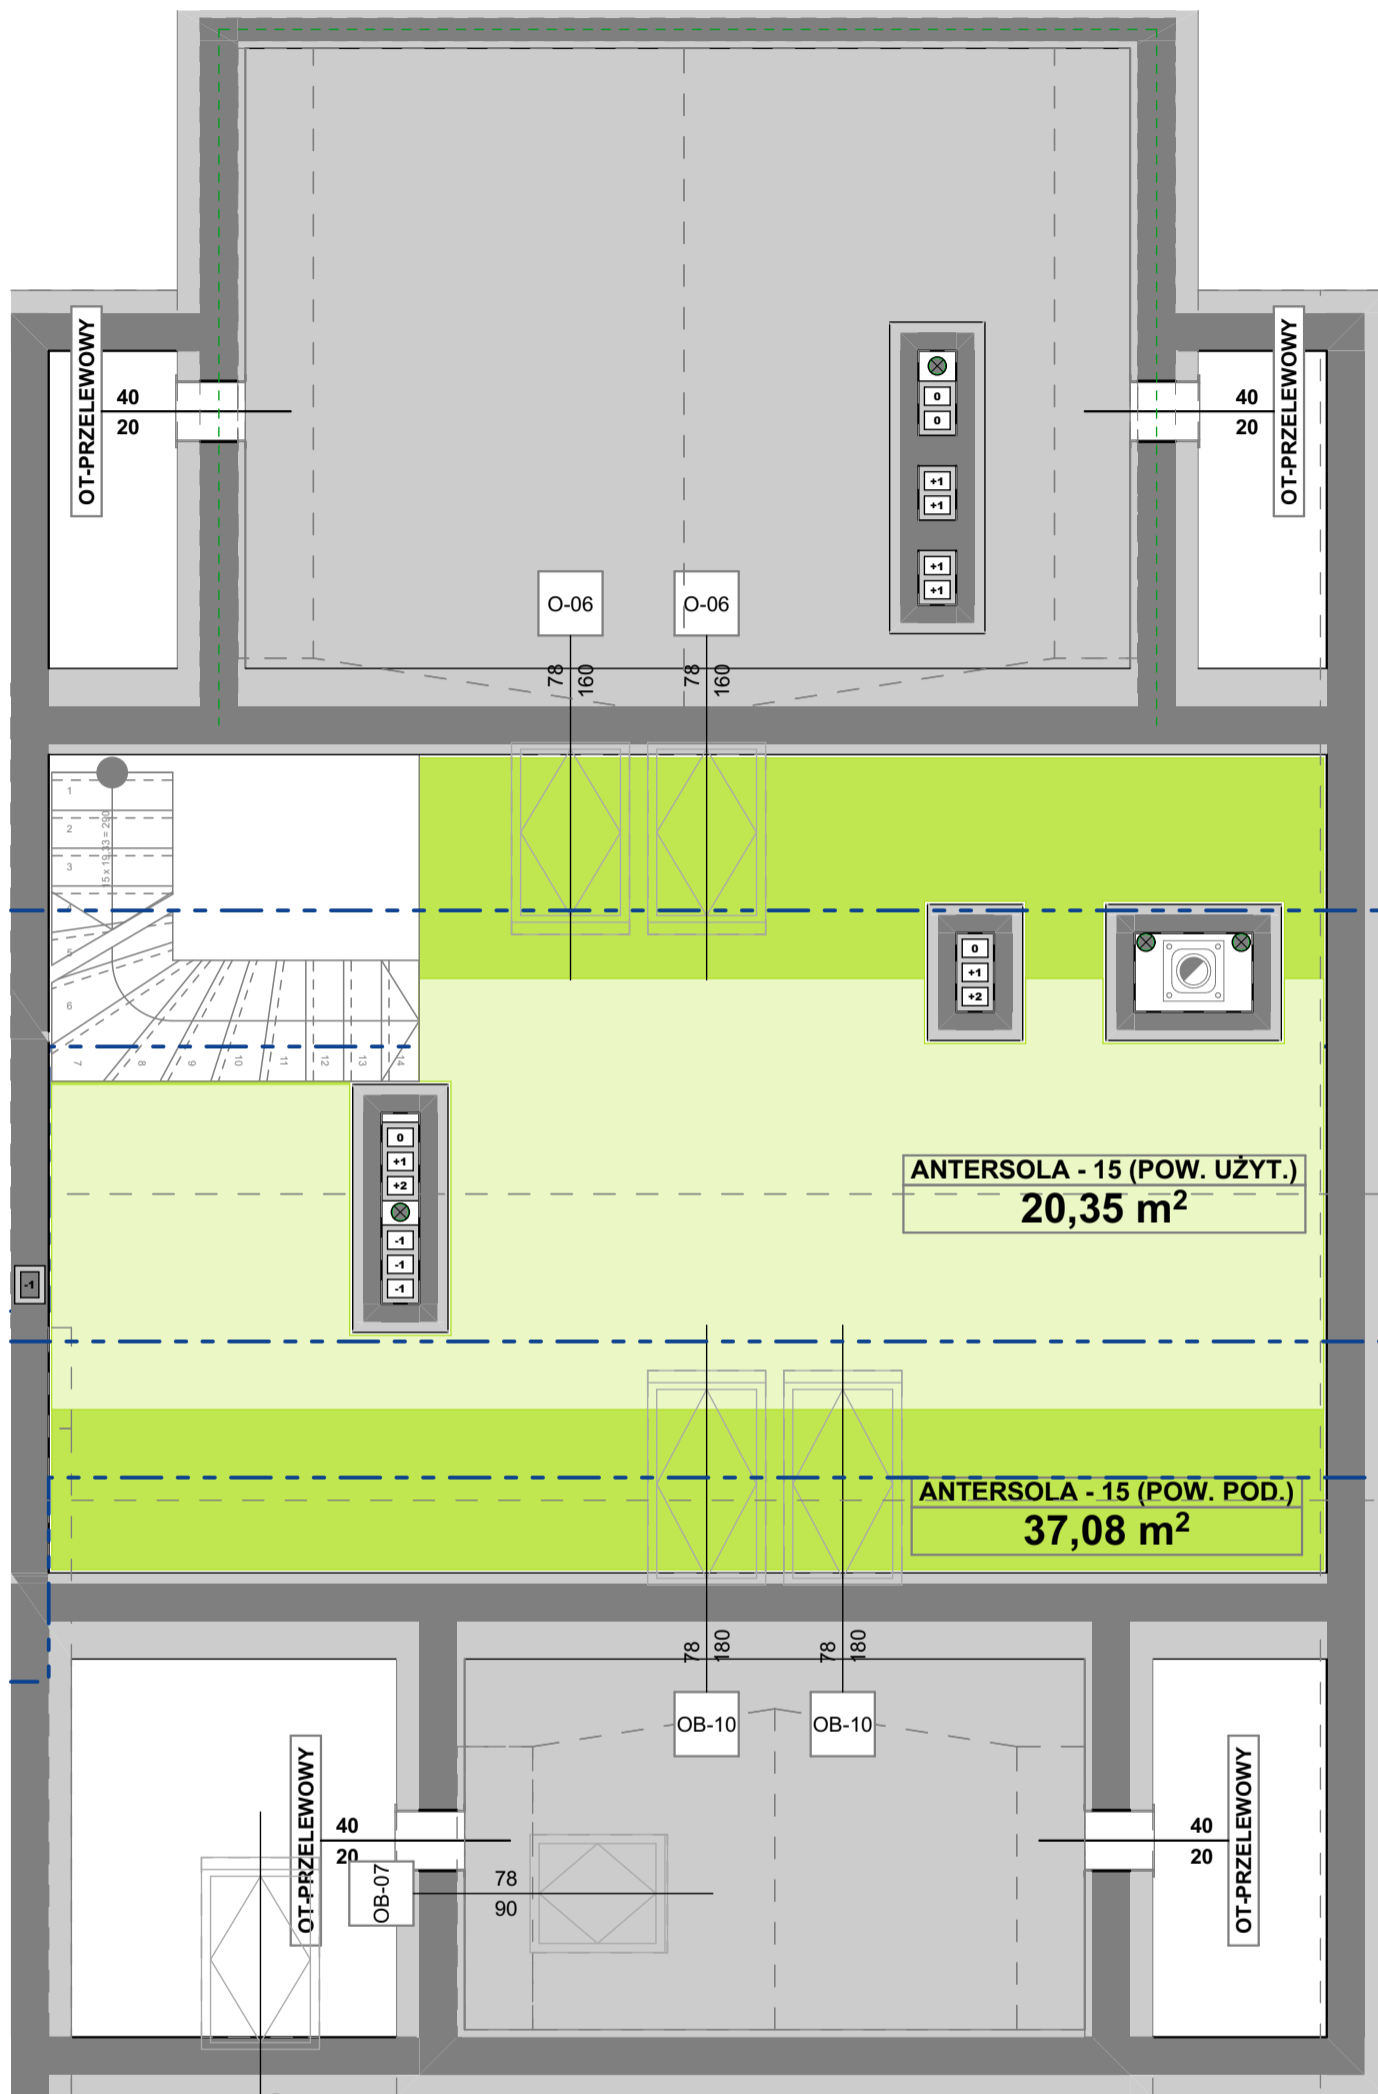

**SPÓŁDZIELNIA MIESZKANIOWA
" P R O J E K T A N T "**
Osiedle Wzgórza Staroniwskie
ul. Krajobrazowa 26

M-15-ANTRESOLA-KONCEPCJA

SKALA 1:50

R-TYP-01-M-15-ANTRESOLA-C	ANTRESOLA - 15 (POW. POD.)	37,08
		37,08 m ²
R-TYP-01-M-15-ANTRESOLA-U	ANTRESOLA - 15 (POW. UŻYT.)	20,35
		20,35 m ²