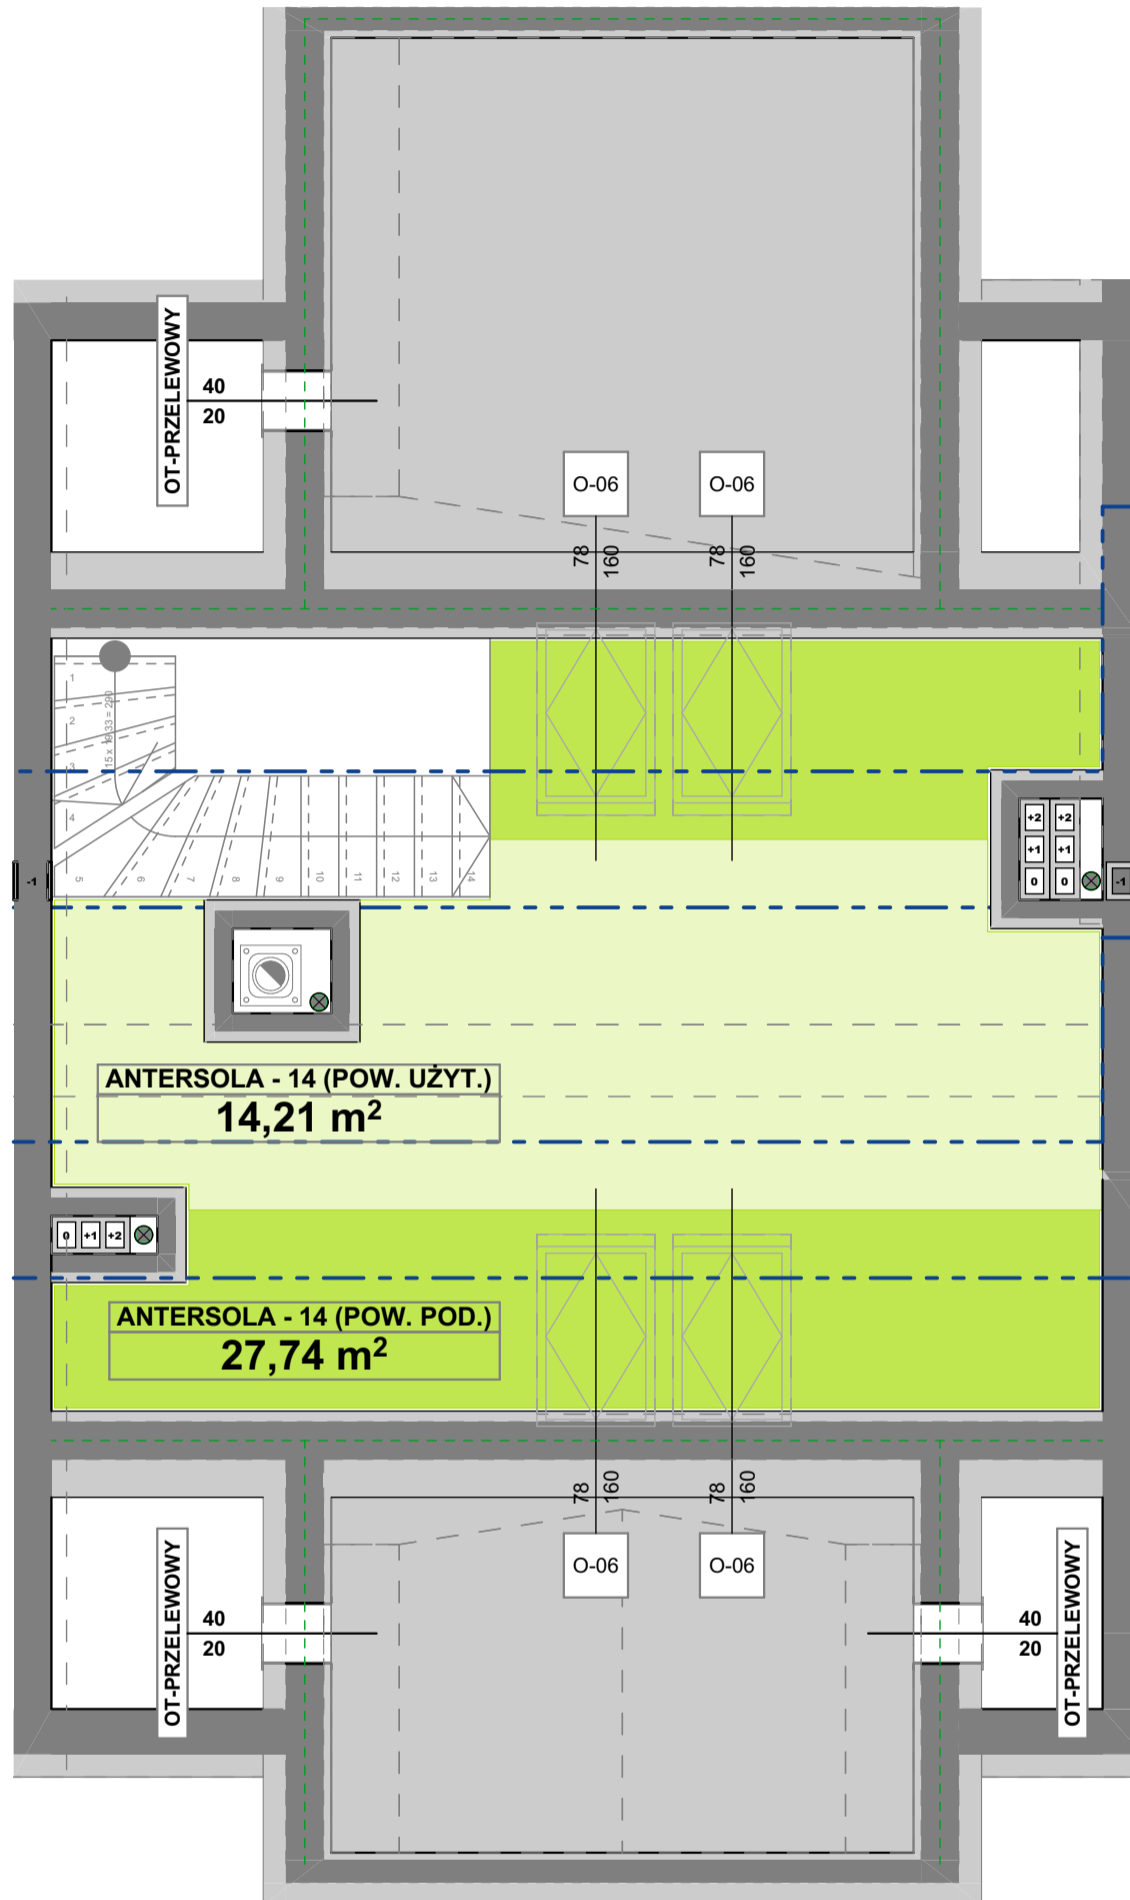

SPÓŁDZIELNIA MIESZKANIOWA
" P R O J E K T A N T "
Osiedle Wzgórza Staroniwskie
ul. Krajobrazowa 26

M-14-ANTRESOLA-KONCEPCJA

SKALA 1:50

R-TYP-01-M-14-ANTRESOLA-C	ANTRESOLA - 14 (POW. POD.)	27,74
		27,74 m²
R-TYP-01-M-14-ANTRESOLA-U	ANTRESOLA - 14 (POW. UŻYT.)	14,21
		14,21 m²