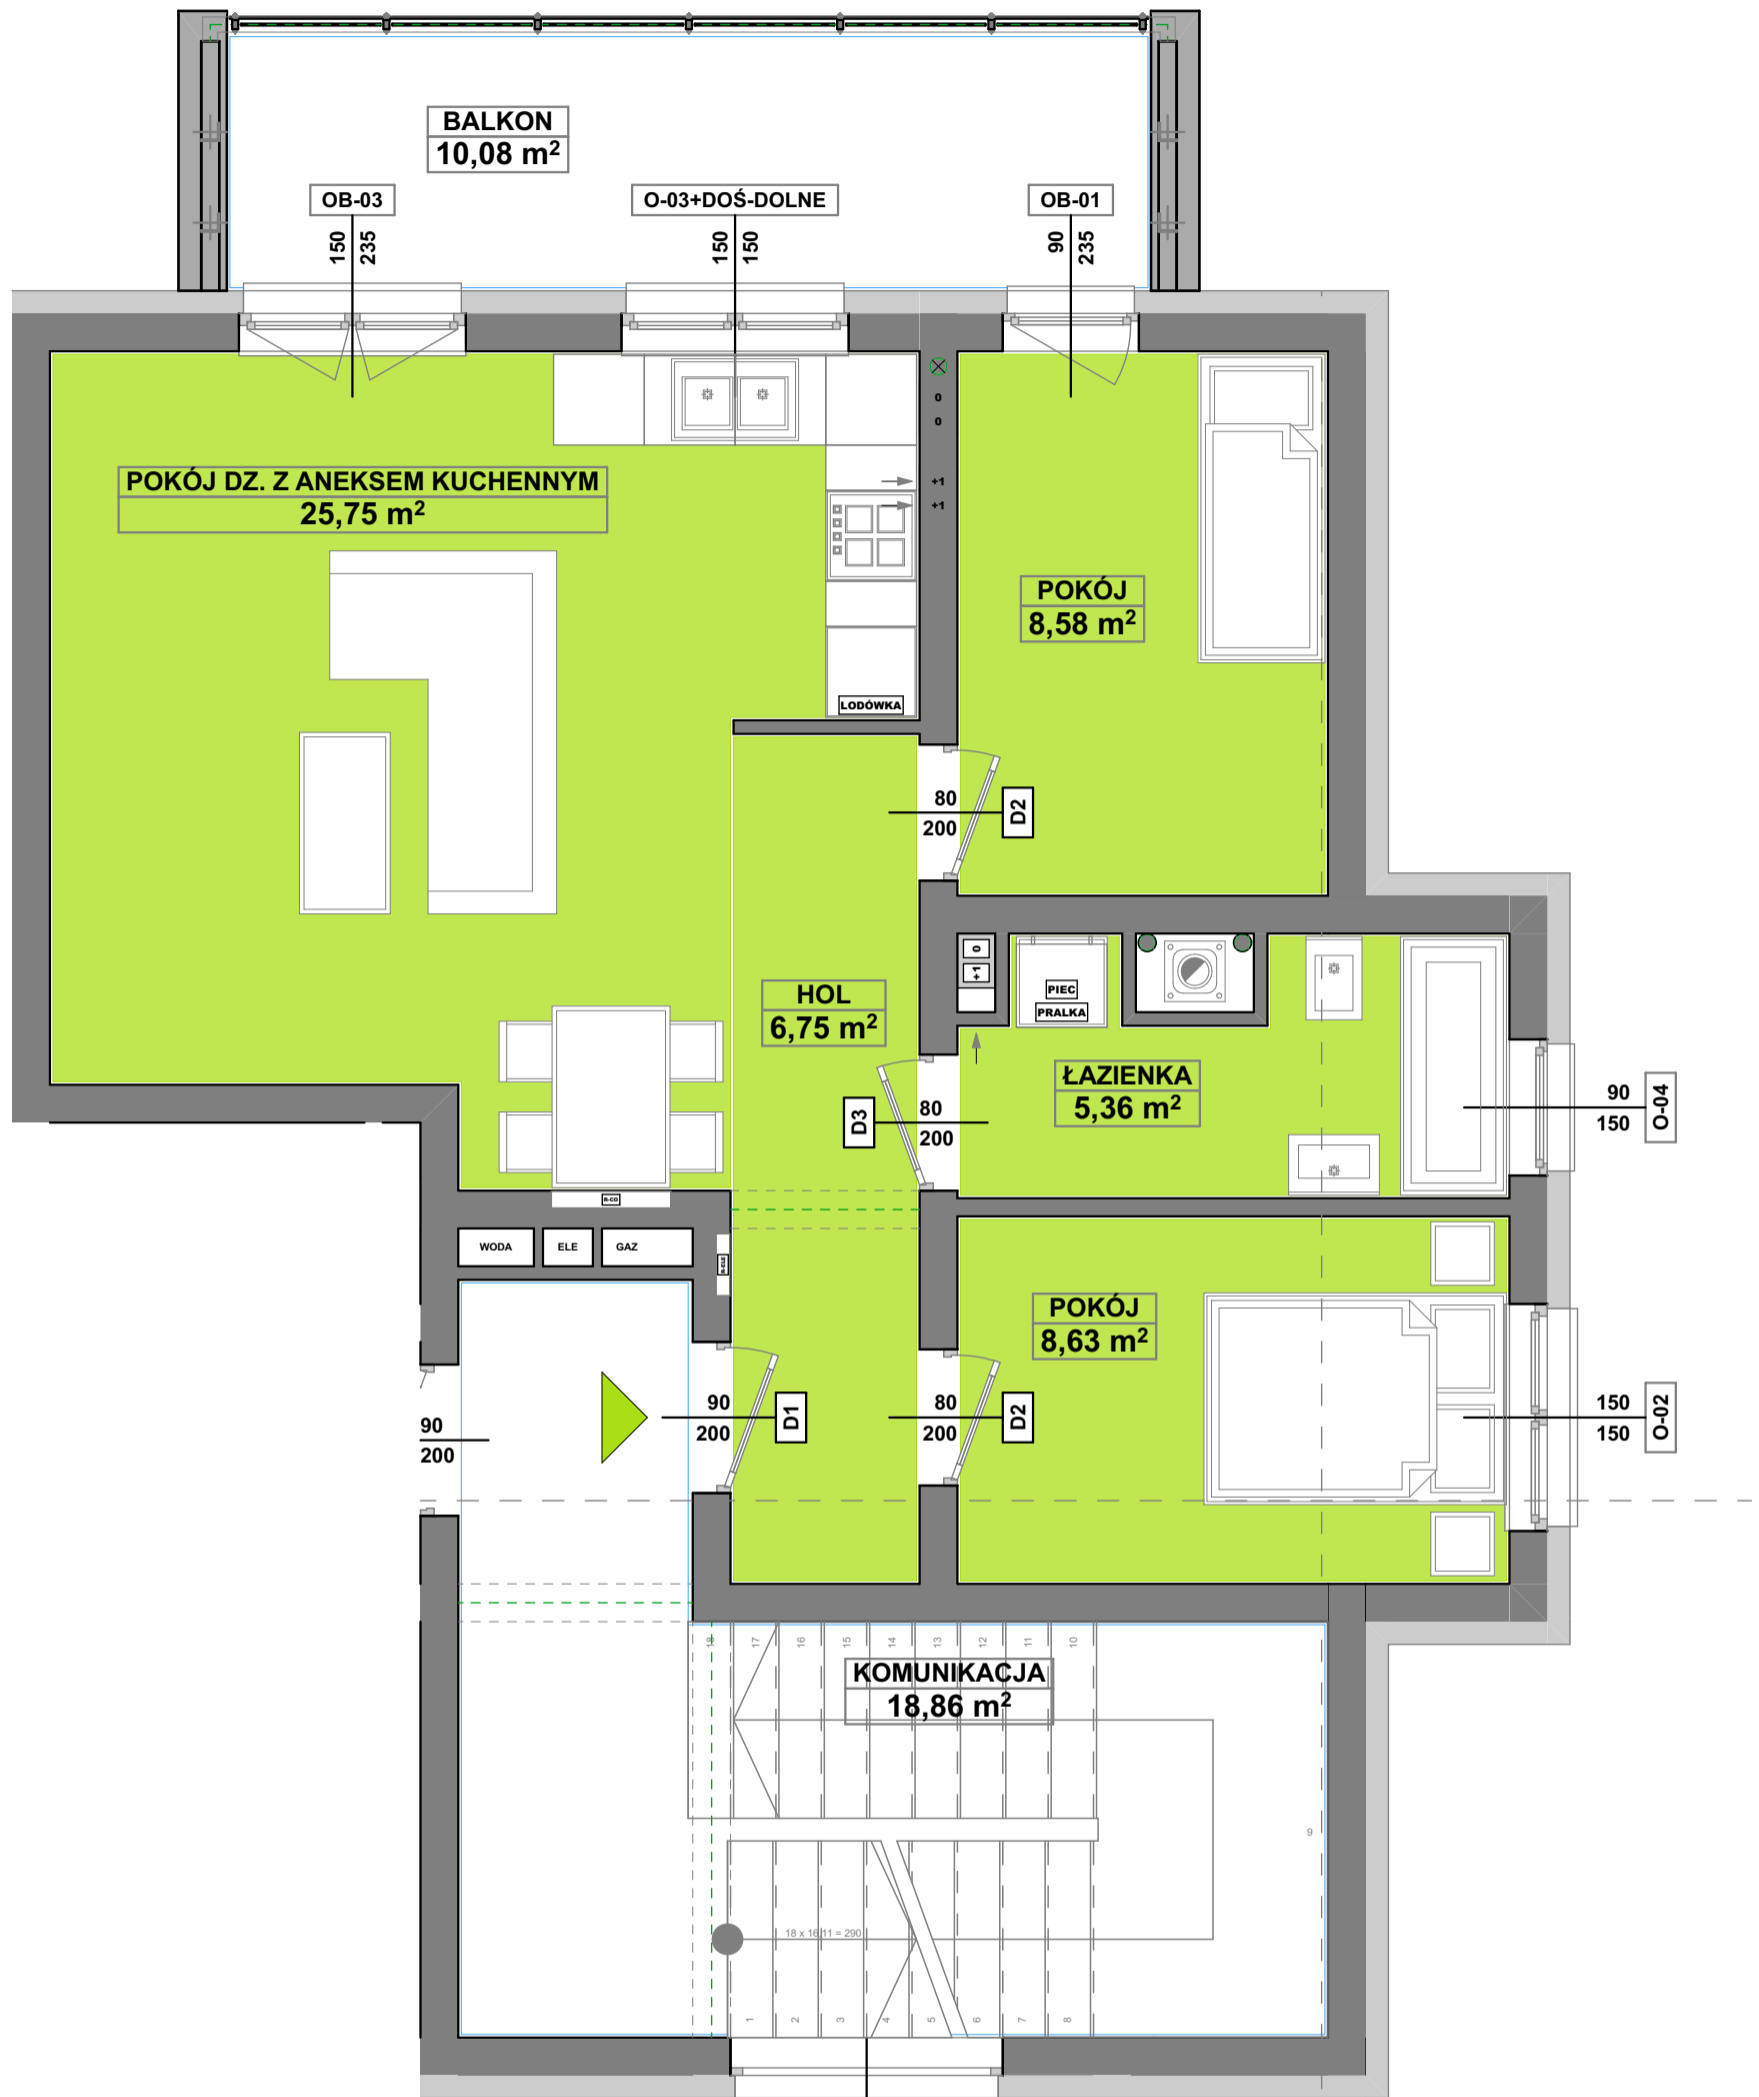

**SPÓŁDZIELNIA MIESZKANIOWA
" P R O J E K T A N T "**
Osiedle Wzgórza Staroniwskie
ul. Krajobrazowa 26

M-13-KONCEPCJA

3 POKOJE - SKALA 1:50

R-TYP-01-M-13	HOL	6,75
R-TYP-01-M-13	ŁAZIENKA	5,36
R-TYP-01-M-13	POKÓJ	8,58
R-TYP-01-M-13	POKÓJ	8,63
R-TYP-01-M-13	POKÓJ DZ. Z ANEKSEM KUCHENNYM	25,75
		55,07 m ²
R-TYP-01-M-13-BALKON	BALKON	10,08
		10,08 m ²

PRACOWNIA ARCHITEKTURY
"AW PROJEKT"
RZESZÓW ul. Jagiellońska 12/4A