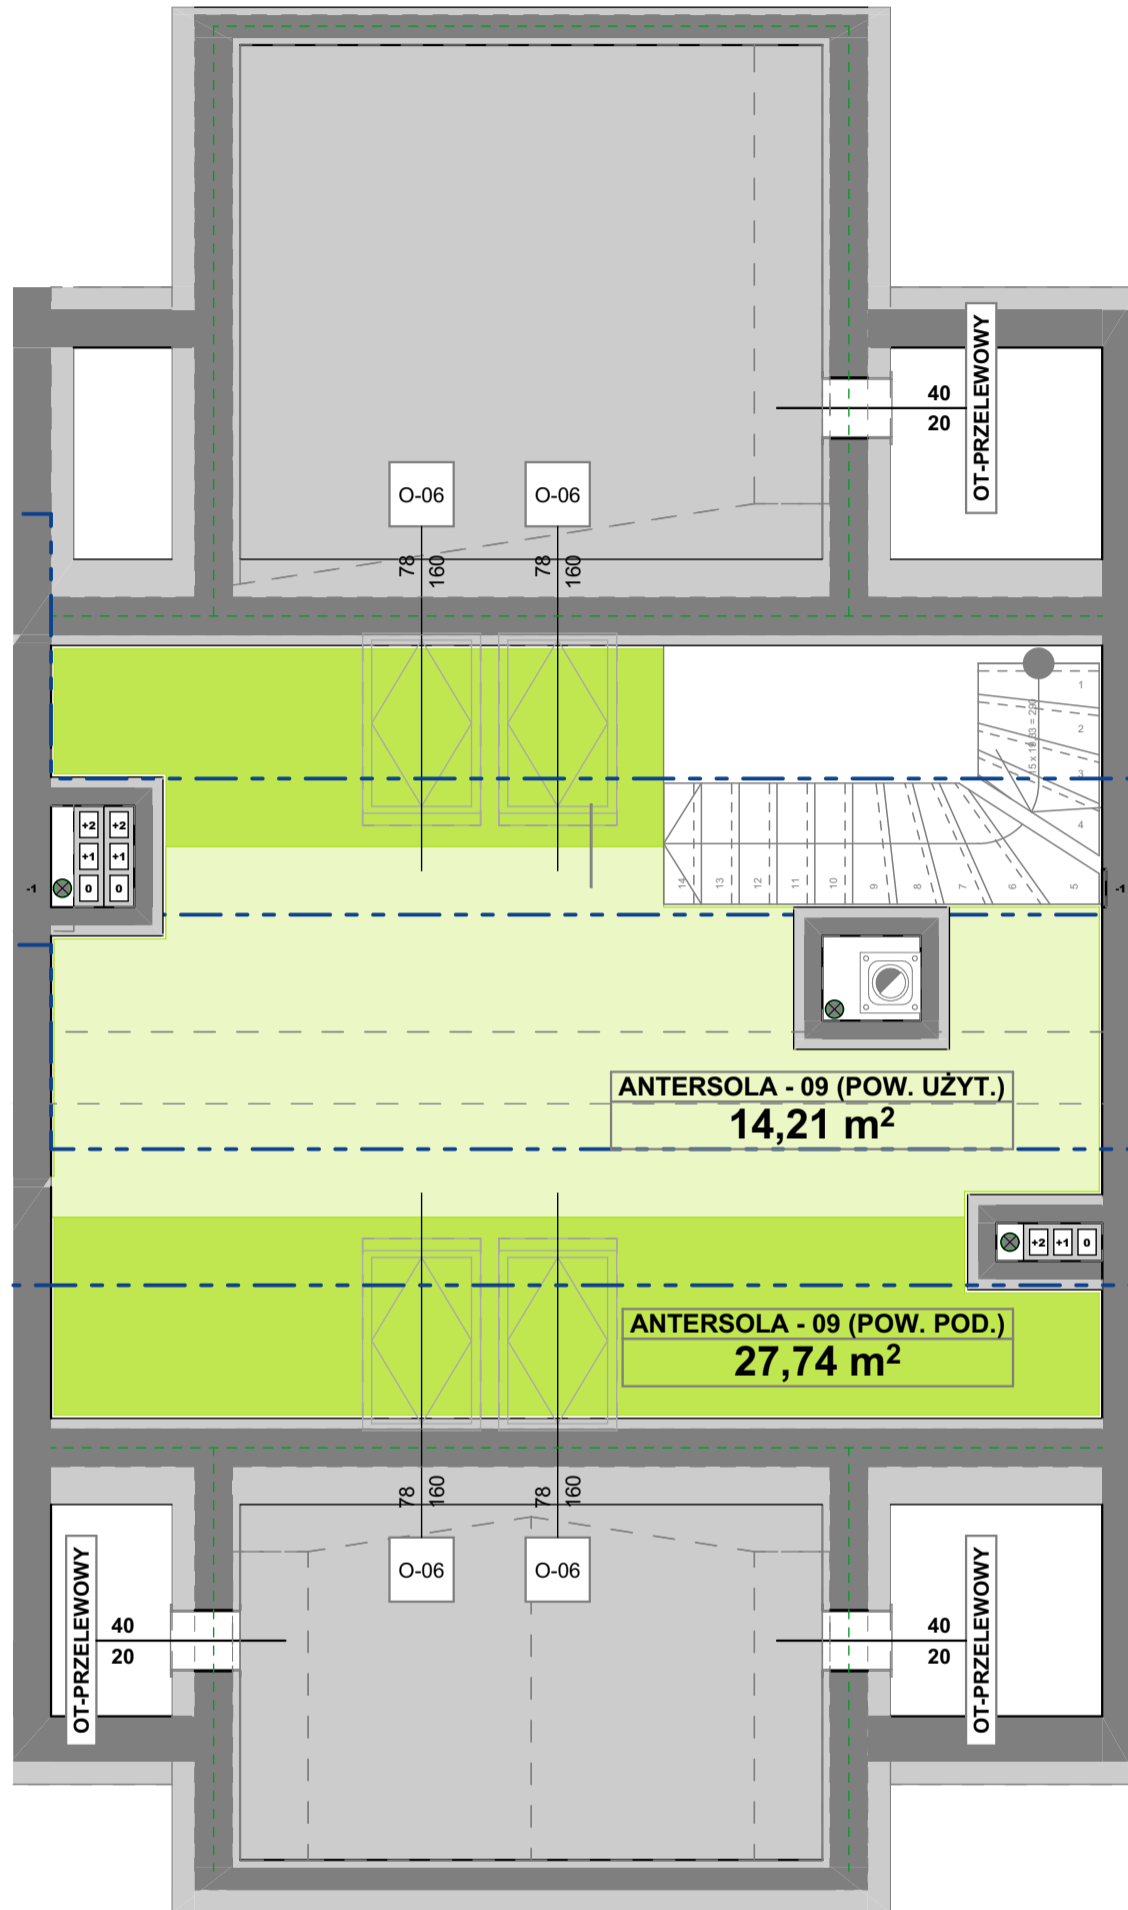

**SPÓŁDZIELNIA MIESZKANIOWA
" P R O J E K T A N T "**
Osiedle Wzgórza Staroniwskie
ul. Krajobrazowa 26

M-09-ANTRESOLA-KONCEPCJA

SKALA 1:50

R-TYP-01-M-09-ANTRESOLA-C	ANTRESOLA - 09 (POW. POD.)	27,74
		27,74 m ²
R-TYP-01-M-09-ANTRESOLA-U	ANTRESOLA - 09 (POW. UŻYT.)	14,21
		14,21 m ²