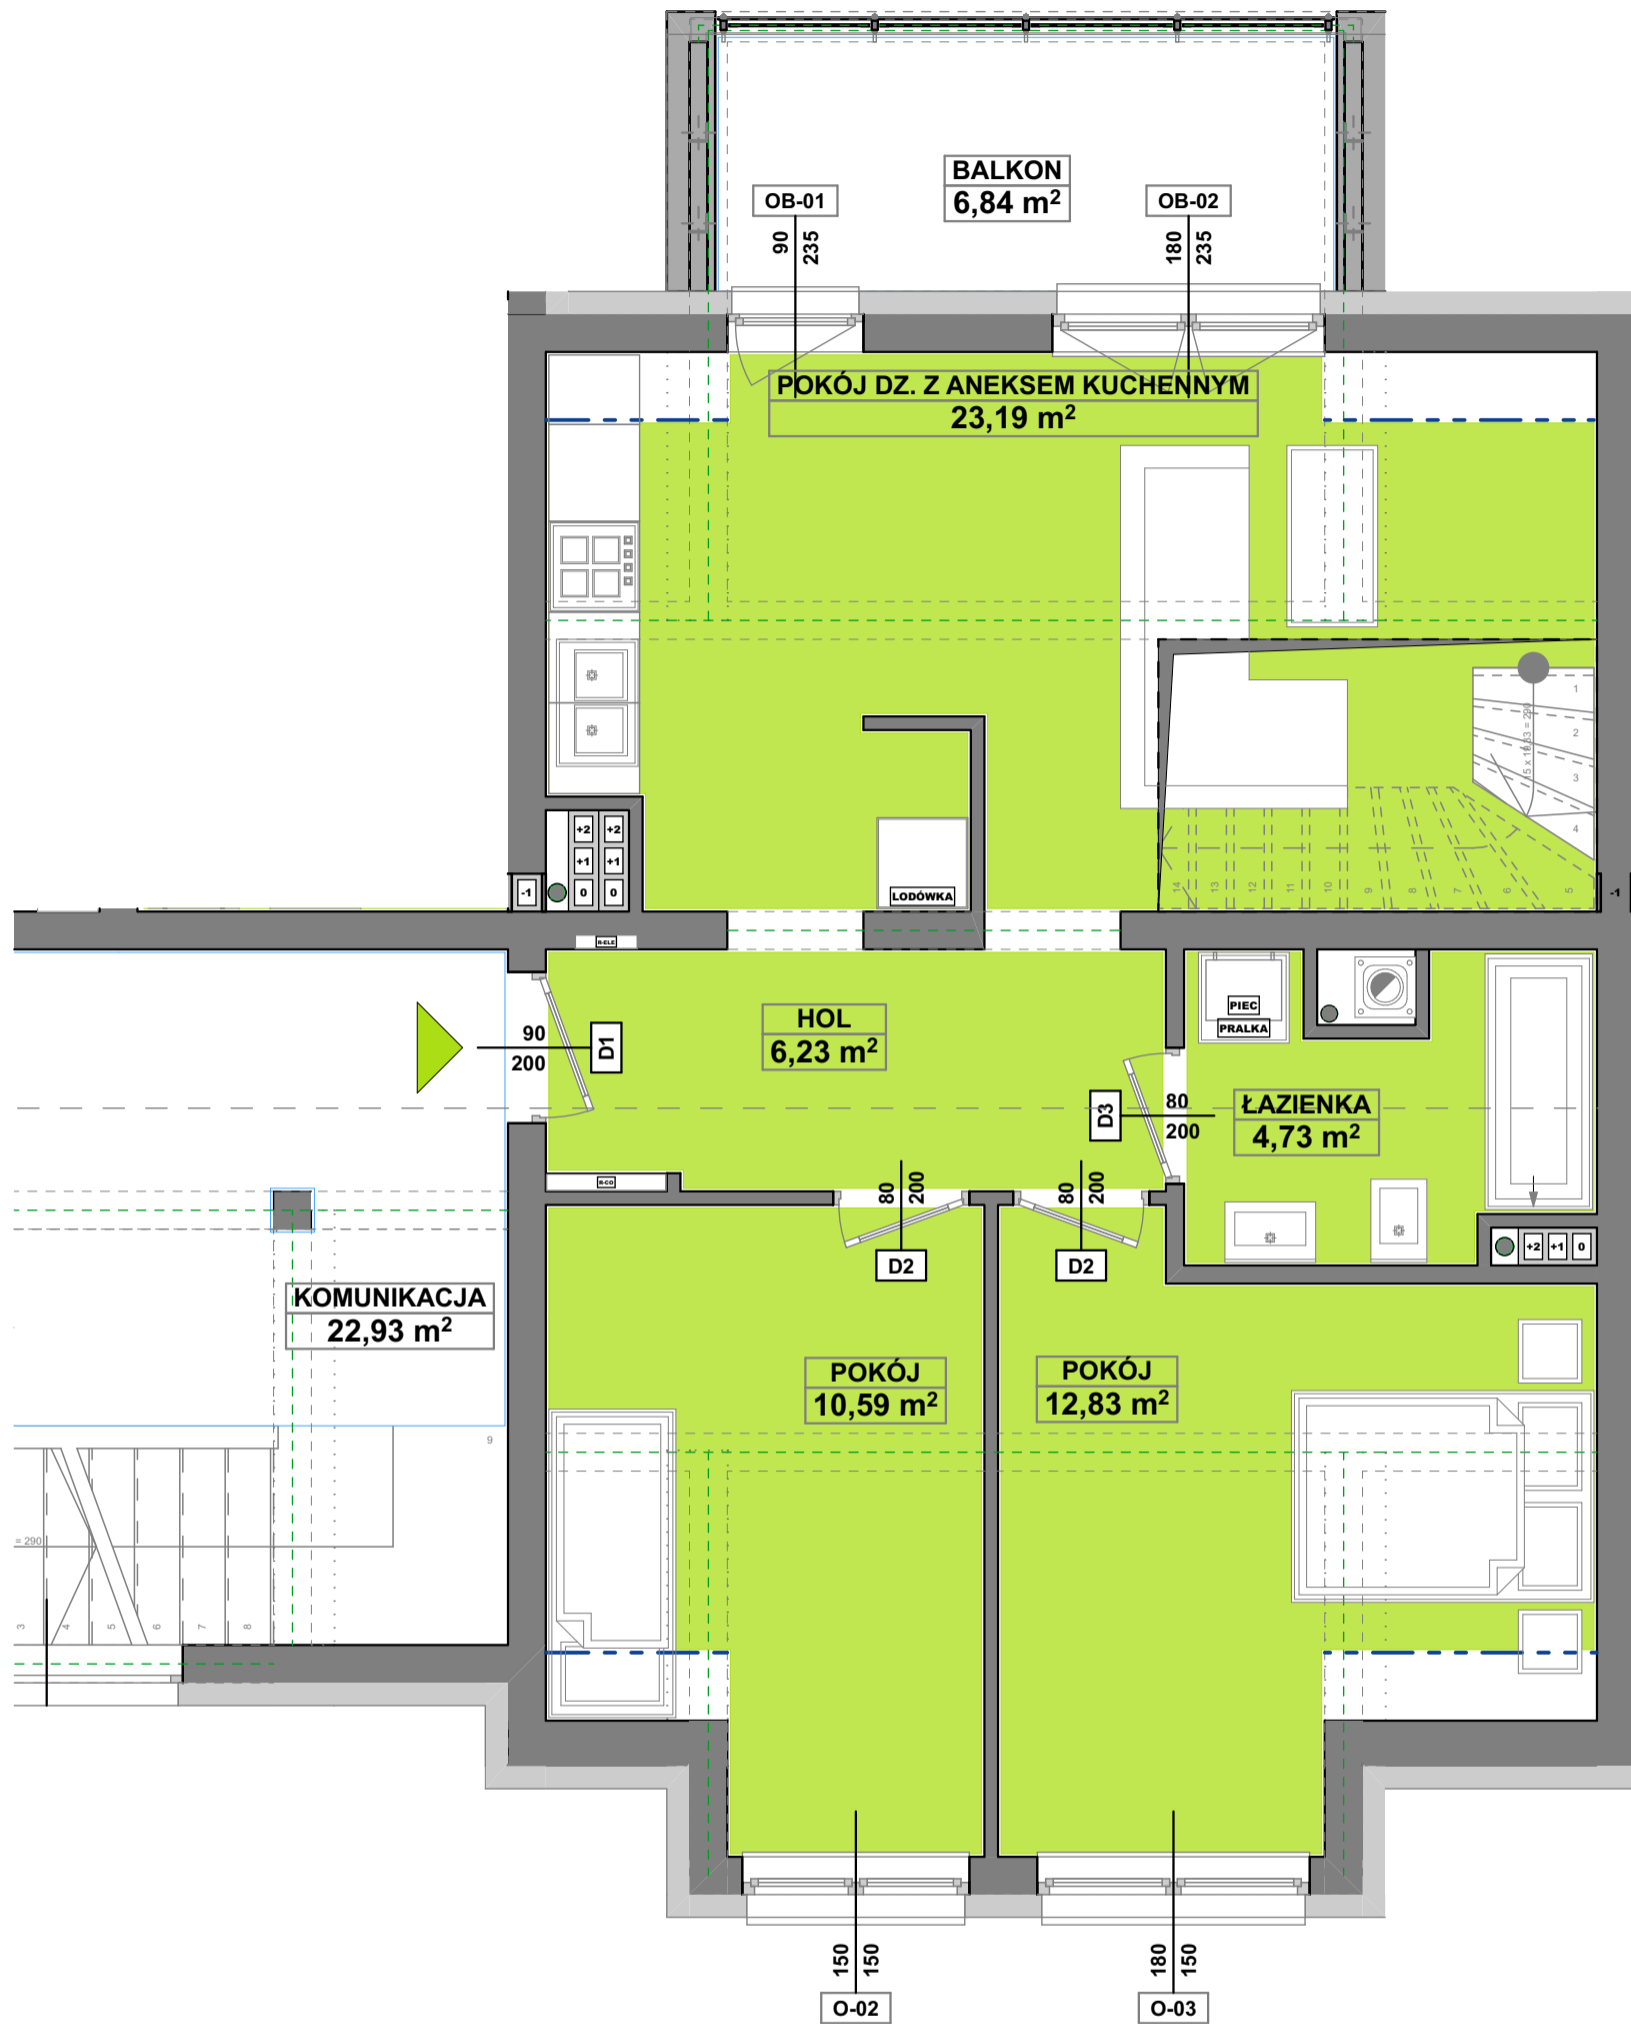

**SPÓŁDZIELNIA MIESZKANIOWA
" P R O J E K T A N T "**
Osiedle Wzgórza Staroniwskie
ul. Krajobrazowa 26

M-09-KONCEPCJA

3 POKOJE - SKALA 1:50

R-TYP-01-M-09	HOL	6,23
R-TYP-01-M-09	ŁAZIENKA	4,73
R-TYP-01-M-09	POKÓJ	10,59
R-TYP-01-M-09	POKÓJ	12,83
R-TYP-01-M-09	POKÓJ DZ. Z ANEKSEM KUCHENNYM	23,19
		57,57 m ²
R-TYP-01-M-09-BALKON	BALKON	6,84
		6,84 m ²

PRACOWNIA ARCHITEKTURY
"AW PROJEKT"
RZESZÓW ul. Jagiellońska 12/4A