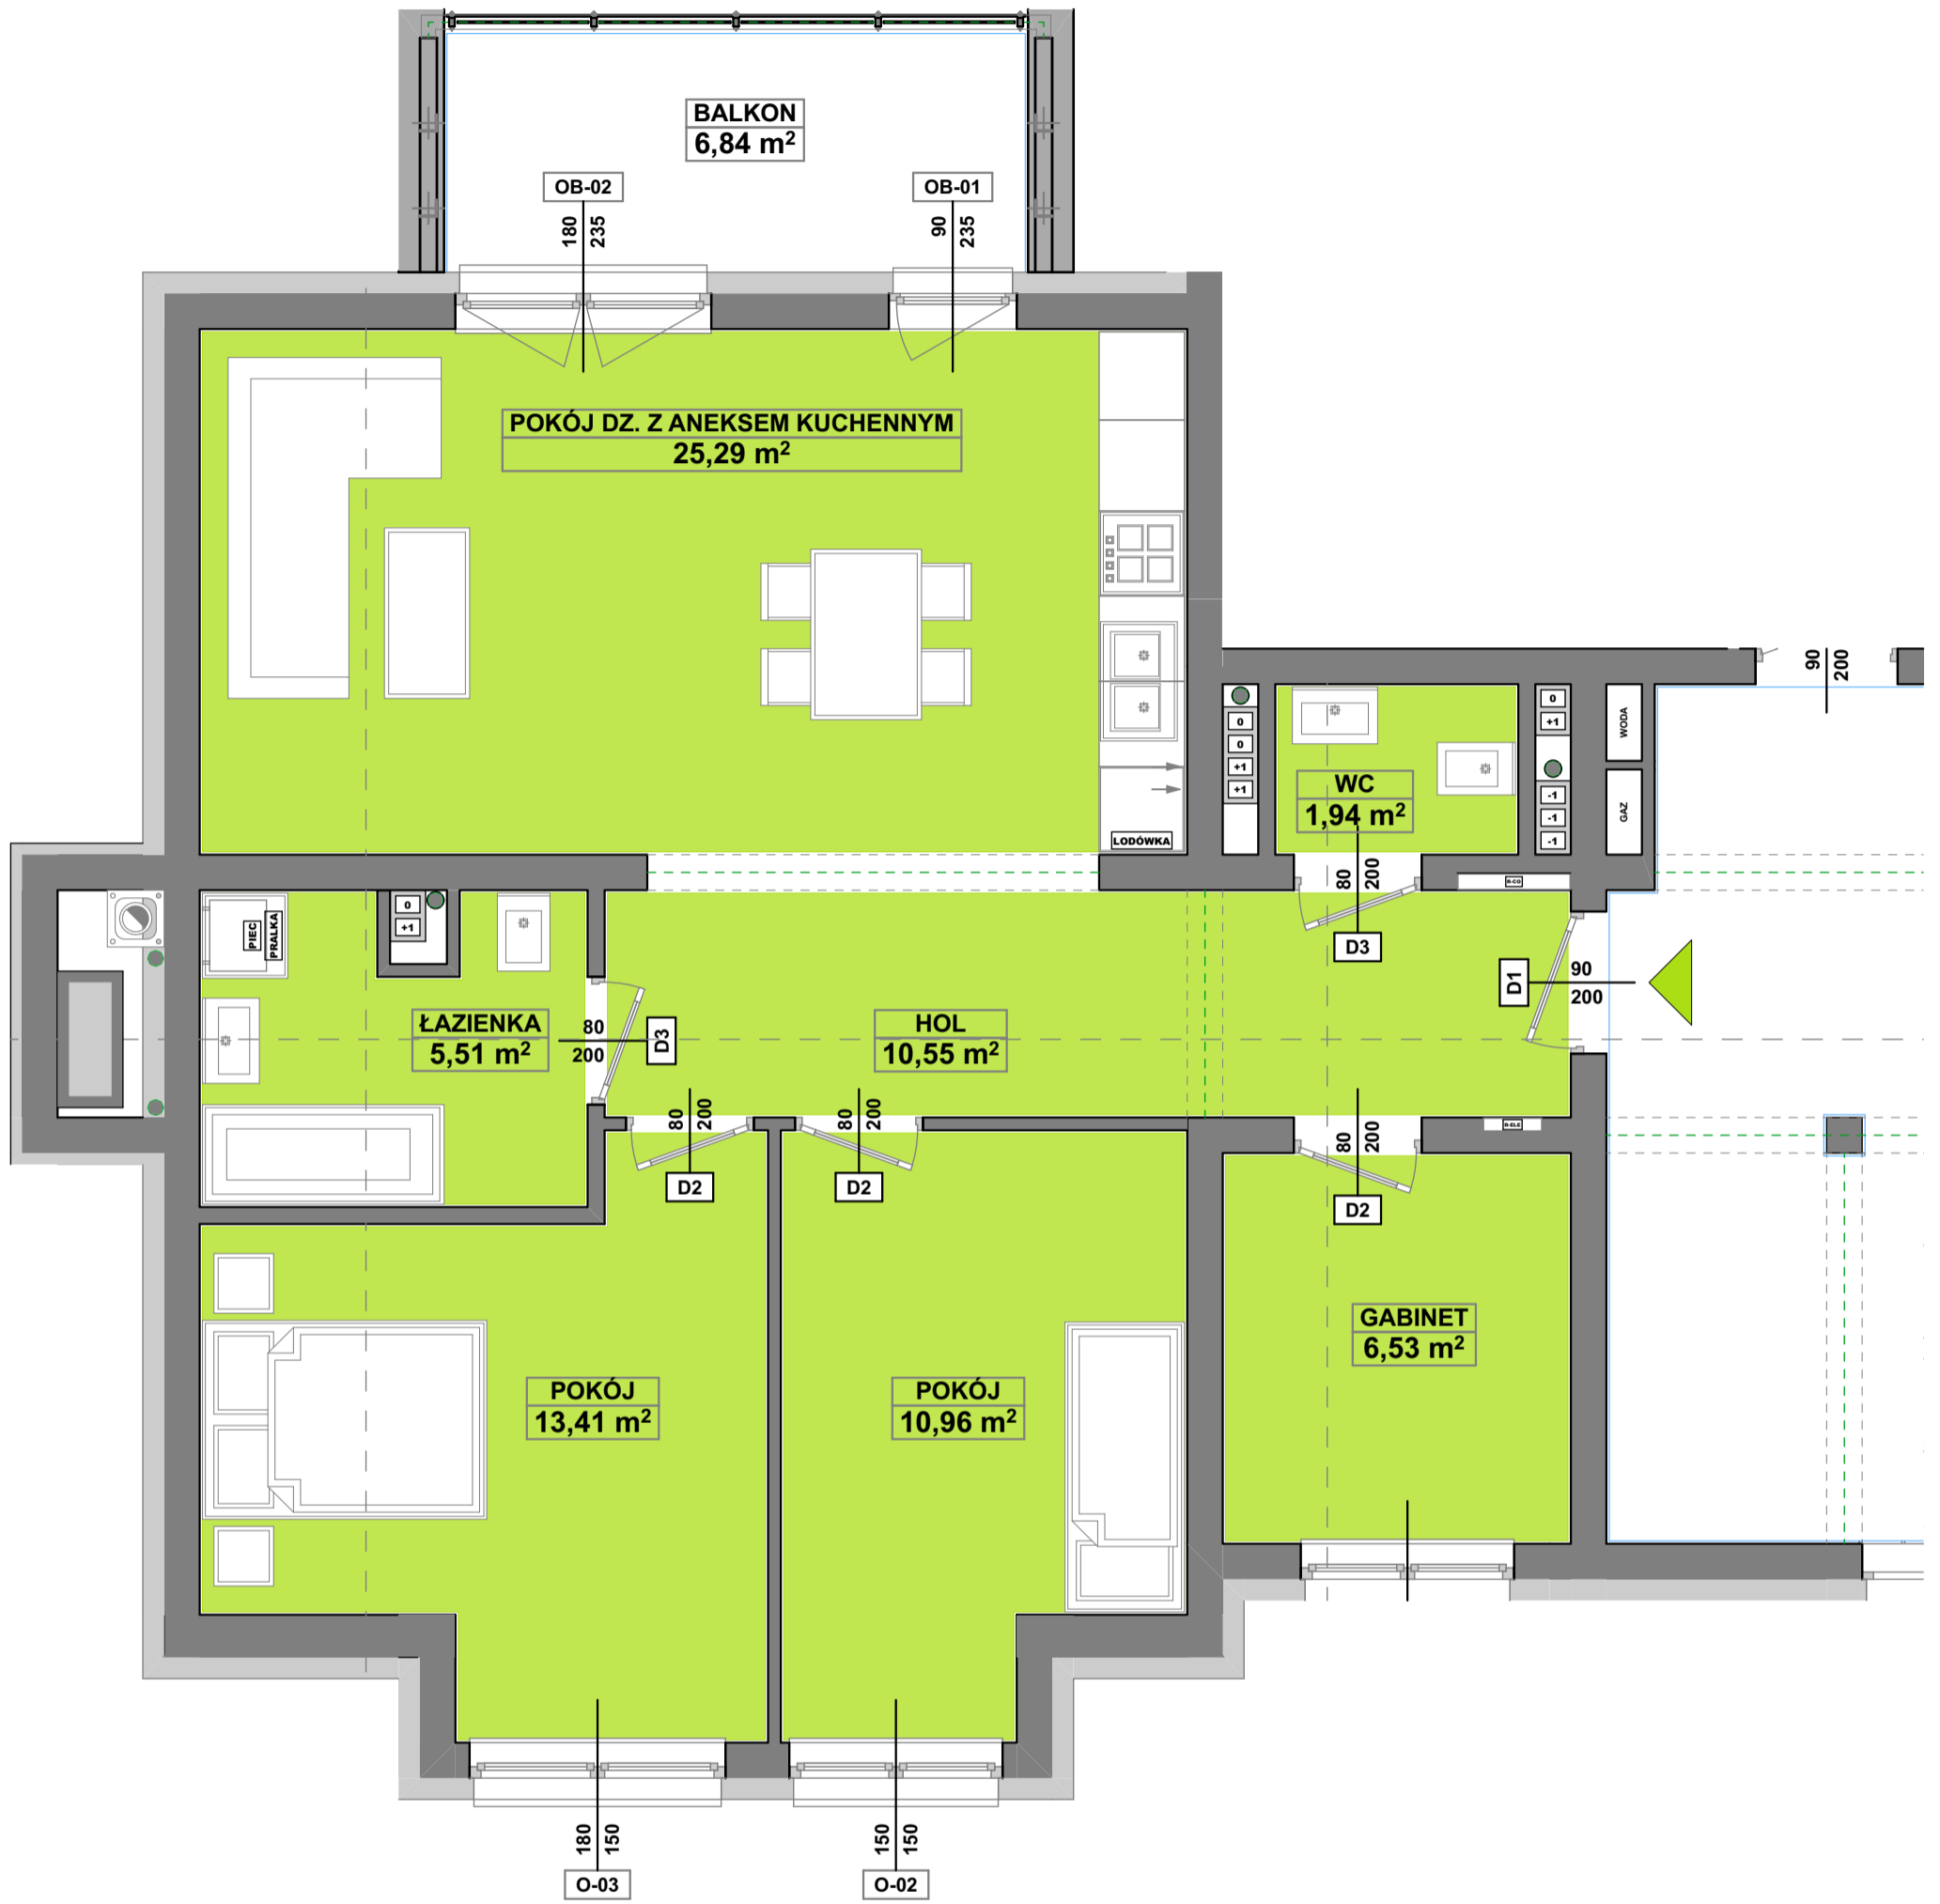

**SPÓŁDZIELNIA MIESZKANIOWA
" P R O J E K T A N T "**
Osiedle Wzgórza Staroniwskie
ul. Krajobrazowa 26

M-04-KONCEPCJA

4 POKOJE - SKALA 1:50

R-TYP-01-M-04	GABINET	6,53
R-TYP-01-M-04	HOL	10,55
R-TYP-01-M-04	ŁAZIENKA	5,51
R-TYP-01-M-04	POKÓJ	10,96
R-TYP-01-M-04	POKÓJ	13,41
R-TYP-01-M-04	POKÓJ DZ. Z ANEKSEM KUCHENNYM	25,29
R-TYP-01-M-04	WC	1,94
		74,19 m ²
R-TYP-01-M-04-BALKON	BALKON	6,84
		6,84 m ²

PRACOWNIA ARCHITEKTURY
"AW PROJEKT"
RZESZÓW ul. Jagiellońska 12/4A