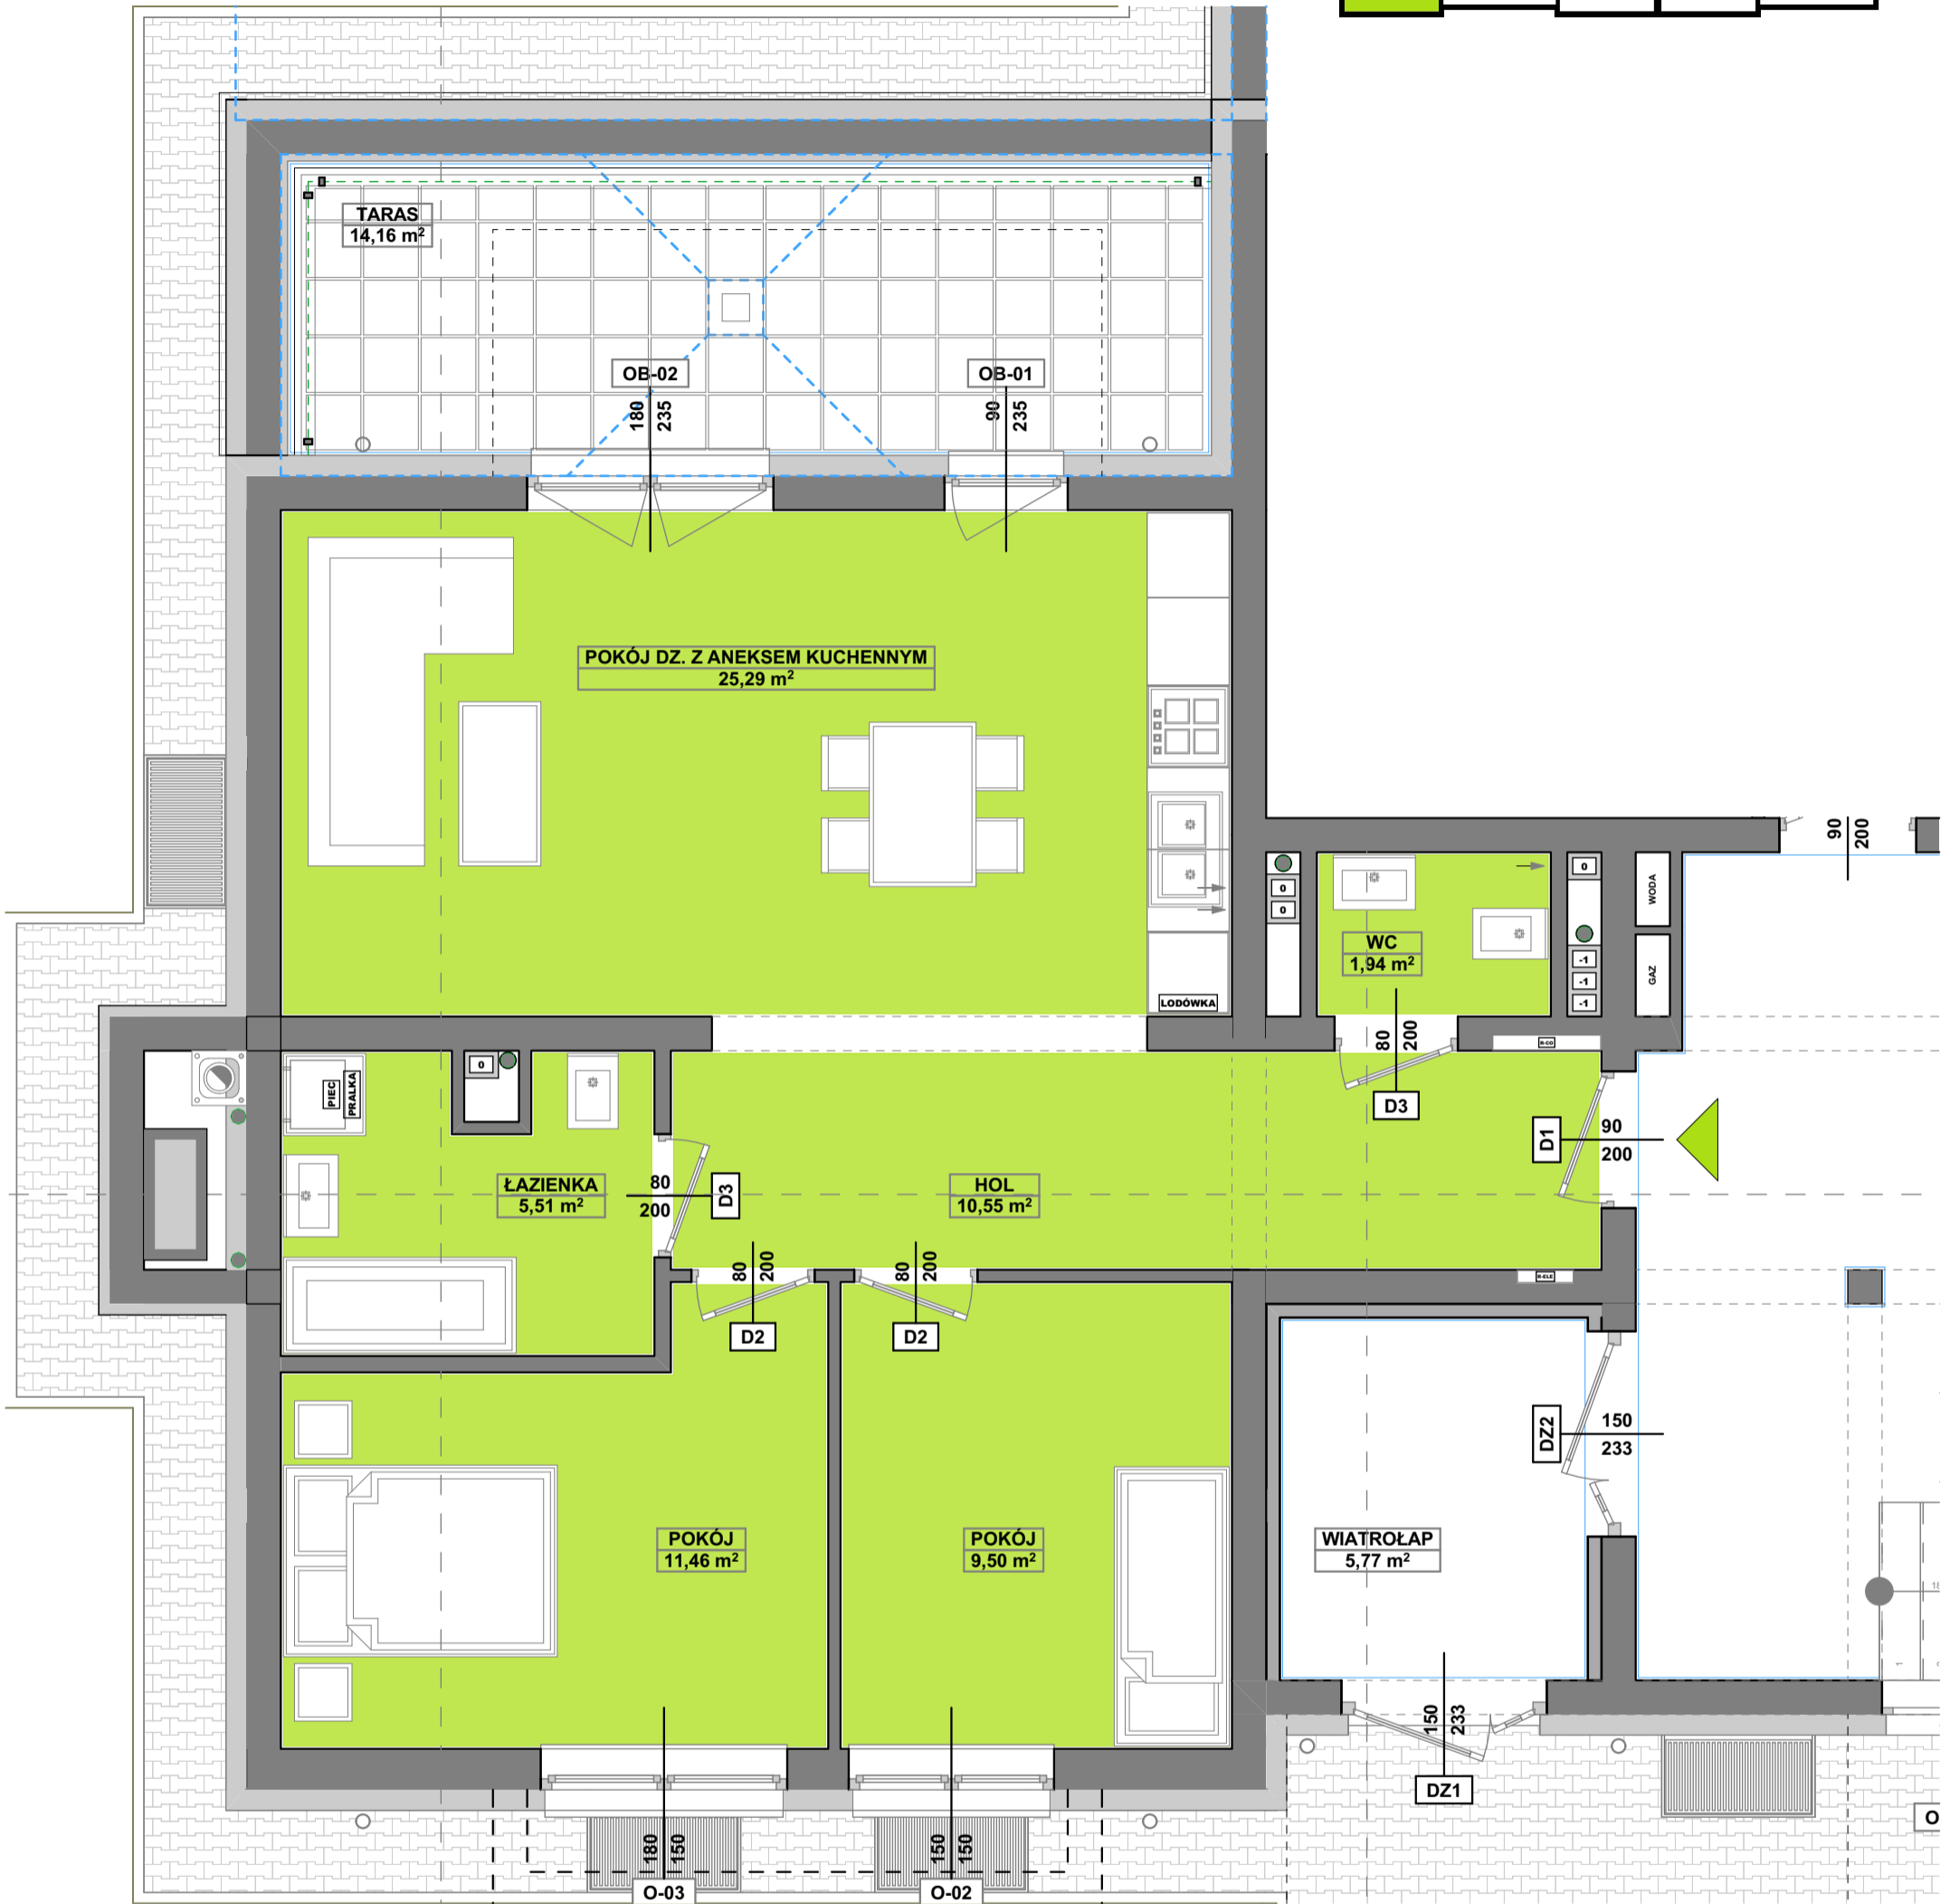

**SPÓŁDZIELNIA MIESZKANIOWA
" P R O J E K T A N T "**
Osiedle Wzgórza Staroniwskie
ul. Krajobrazowa 26

M-01-KONCEPCJA

3 POKOJE - SKALA 1:50

R-TYP-01-M-01	HOL	10,55
R-TYP-01-M-01	ŁAZIENKA	5,51
R-TYP-01-M-01	POKÓJ	9,50
R-TYP-01-M-01	POKÓJ	11,46
R-TYP-01-M-01	POKÓJ DZ. Z ANEKSEM KUCHENNYM	25,29
R-TYP-01-M-01	WC	1,94
		64,25 m ²
R-TYP-01-M-01-TARAS	TARAS	14,16
		14,16 m ²