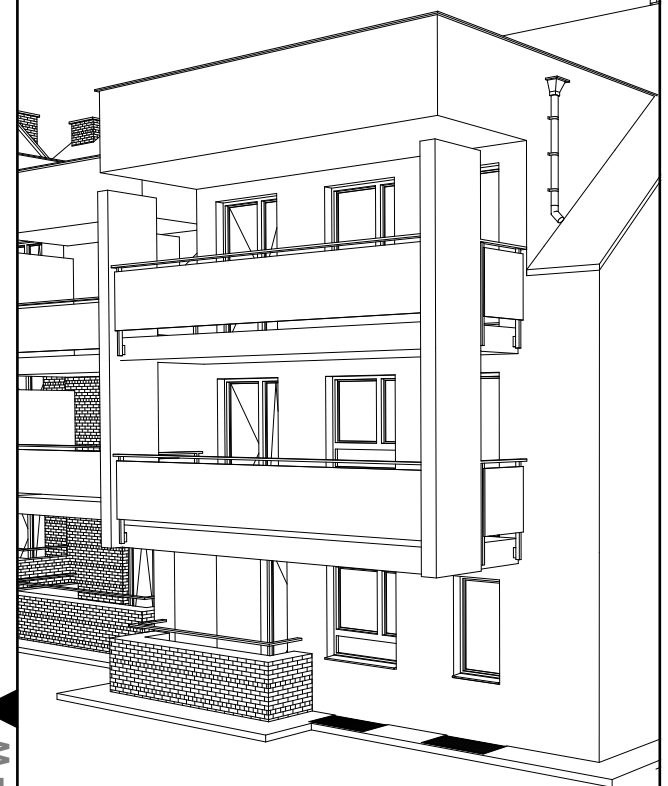

RZUT PARTERU
1:100

KONCEPCJA

PRACOWNIA ARCHYTEKTURY
"AW PROJEKT"
RZESZÓW ul. Jagiellońska 12/4A

NAZWA OBIEKTU:	BUDYNEK MIESZKALNY WIEŁORODZINNY	TYP-02 REV-0-26
ADRES OBIEKTU:	RZESZÓW ul. KRAJOBRAZOWA	
TYTUŁ RYSUNKU:	RZUT PARTERU	
RYSUNEK NR:		A-01
DATA:	MAJ 2017	
BRANŻA:	ARCHITEKTONICZNA	
FAZA:	PROJEKT KONCEPCYJNY	
SKALA:	1 : 100	
PROJEKTANT:	mgr inż. arch. Anna Wójcik A-175/89	
OPRACOWAŁ:	mgr inż. arch. Dariusz Dencikowski	

TYP - 02 - PD ▼

TYP - 02 - PN ▲

TYP - 02 - E

TYP - 02 - W