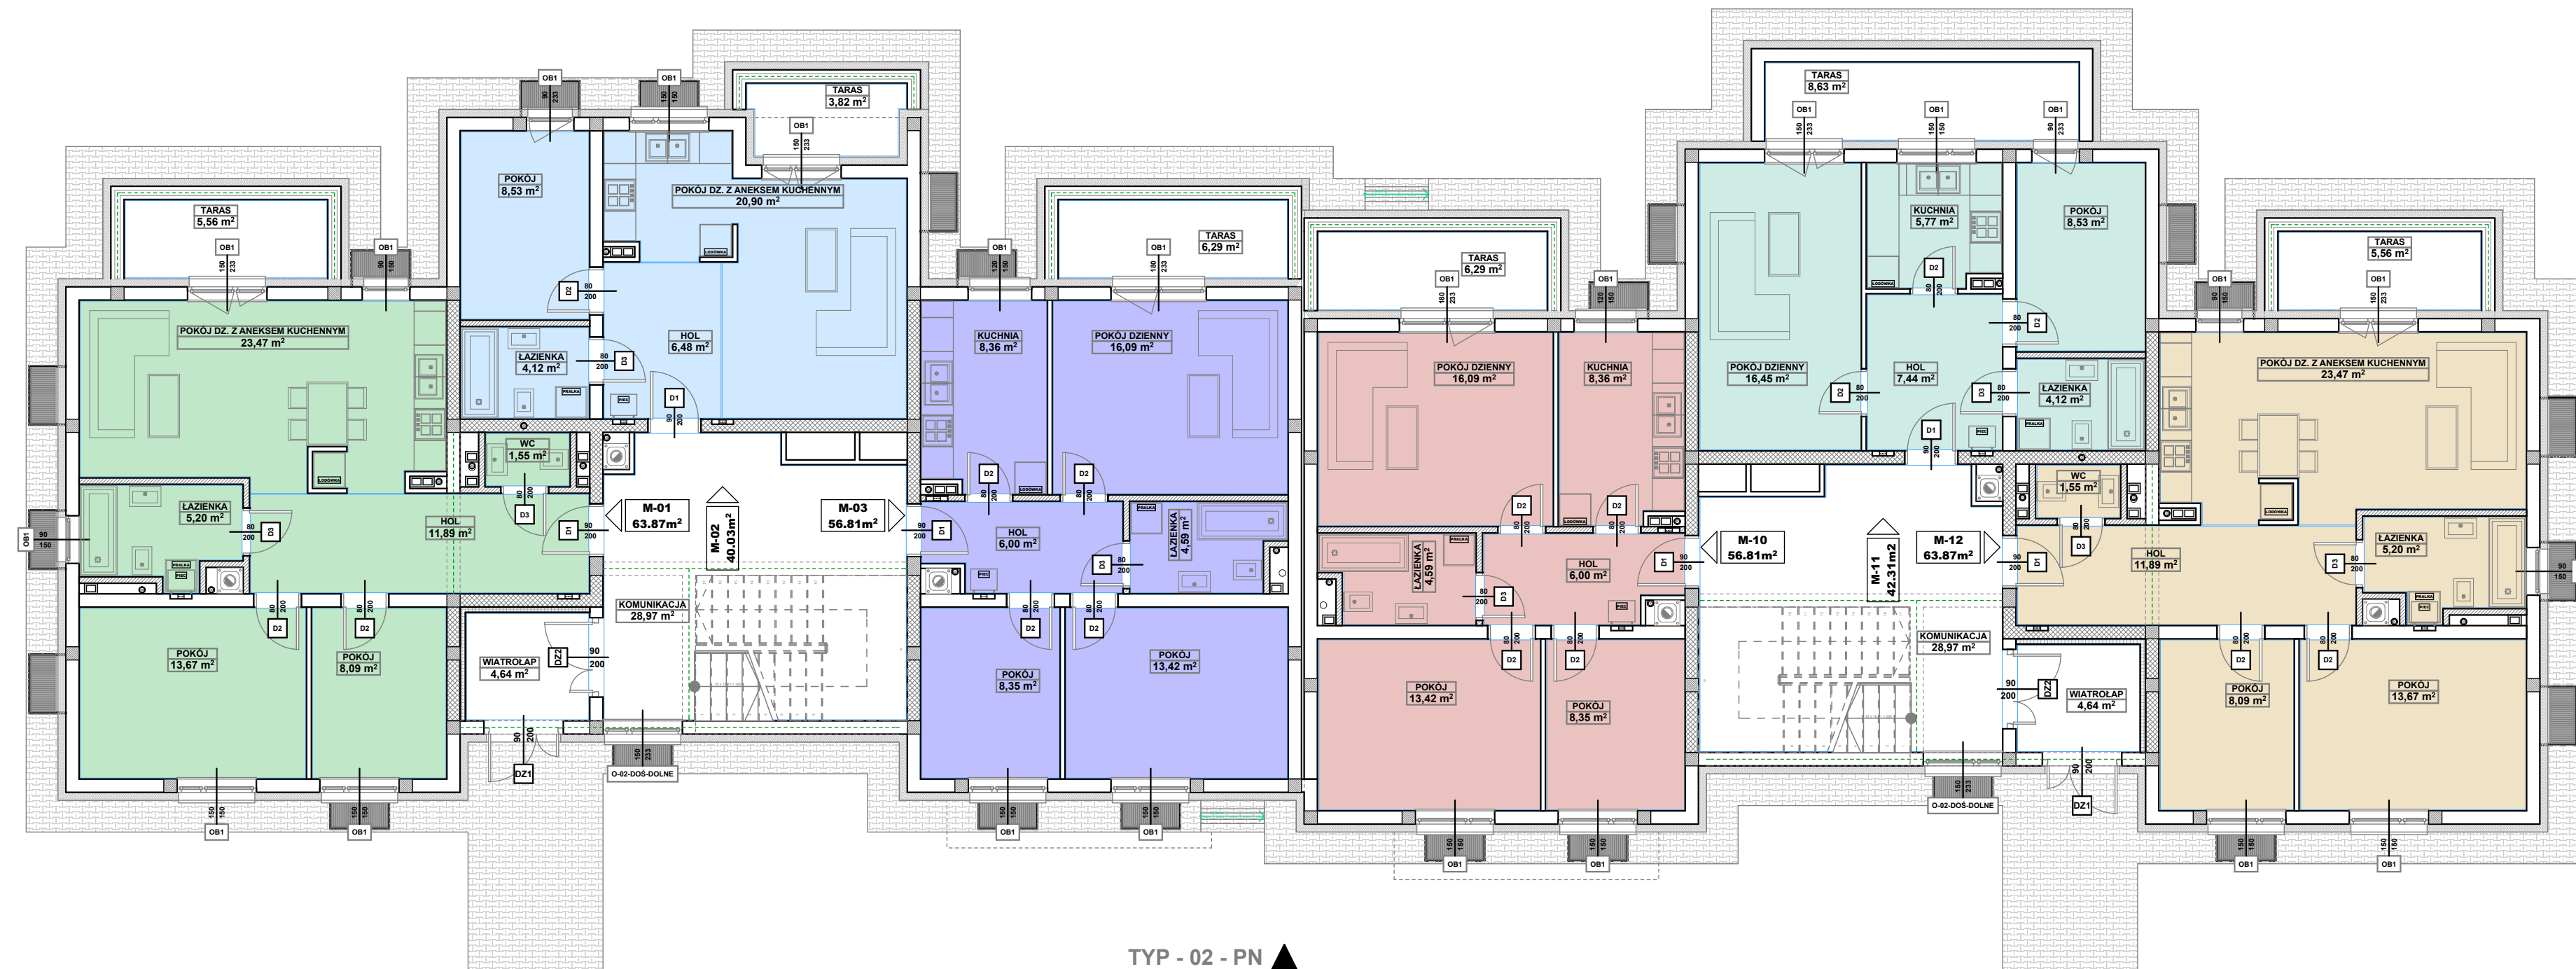

RZUT PARTERU
1:100

KONCEPCJA

PRACOWNIA ARCHYTEKTURY
"AW PROJEKT"
RZESZÓW ul. Jagiellońska 12/4A

NAZWA OBIEKTU:	BUDYNEK MIESZKALNY WIEŁORODZINNY	TYP-02 REV-0-26
ADRES OBIEKTU:	RZESZÓW ul. KRAJOBRAZOWA	
TYTUŁ RYSUNKU:	RZUT PARTERU	
RYSUNEK NR:		A-01
DATA:	MAJ 2017	
BRANŻA:	ARCHITEKTONICZNA	
FAZA:	PROJEKT KONCEPCYJNY	
SKALA:	1 : 100	
PROJEKTANT:	mgr inż. arch. Anna Wójcik A-175/89	
OPRACOWAŁ:	mgr inż. arch. Dariusz Dencikowski	

TYP - 02 - PD ▼

TYP - 02 - PN ▲

TYP - 02 - E

TYP - 02 - W