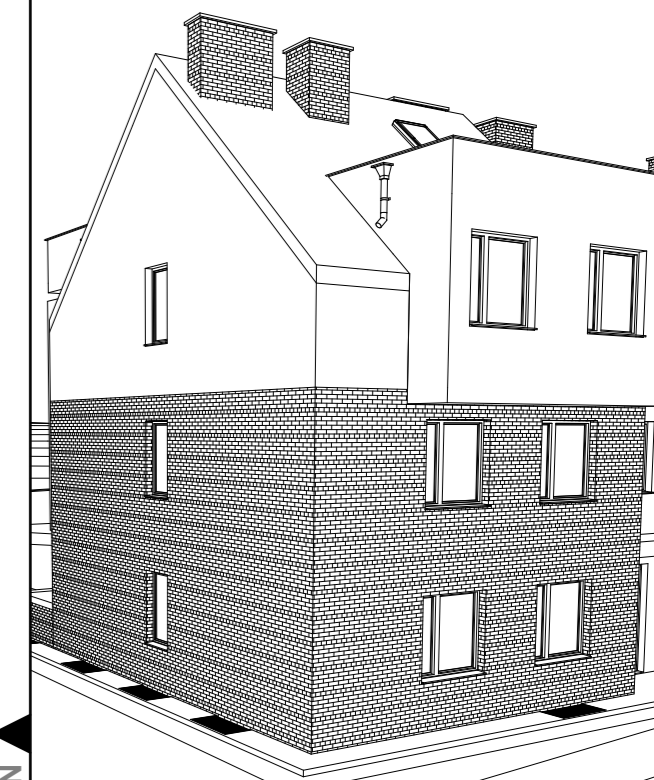

RZUT PODDASZA - POZIOM DRUGI
ANTRESOLE
1:100

KONCEPCJA

PRACOWNIA ARCHITEKTURY
"AW PROJEKT"
RZESZÓW ul. Jagiellońska 12/4A

NAZWA OBIEKTU:	BUDYNEK MIESZKALNY WIELORODZINNY	TYP-01 REV-0-26
ADRES OBIEKTU:	RZESZÓW ul. KRAJOBRAZOWA	
TYTUŁ RYSUNKU:	RZUT PODDASZA - POZIOM DRUGI ANTRESOLE	
RYSUNEK NR:	A-04	
DATA:	MAJ 2017	
BRANŻA:	ARCHITEKTONICZNA	
FAZA:	PROJEKT KONCEPCYJNY	
SKALA:	1 : 100	
PROJEKTANT:	mgr inż. arch. Anna Wójcik A-175/89	
OPRACOWAŁ:	mgr inż. arch. Dariusz Dencikowski	