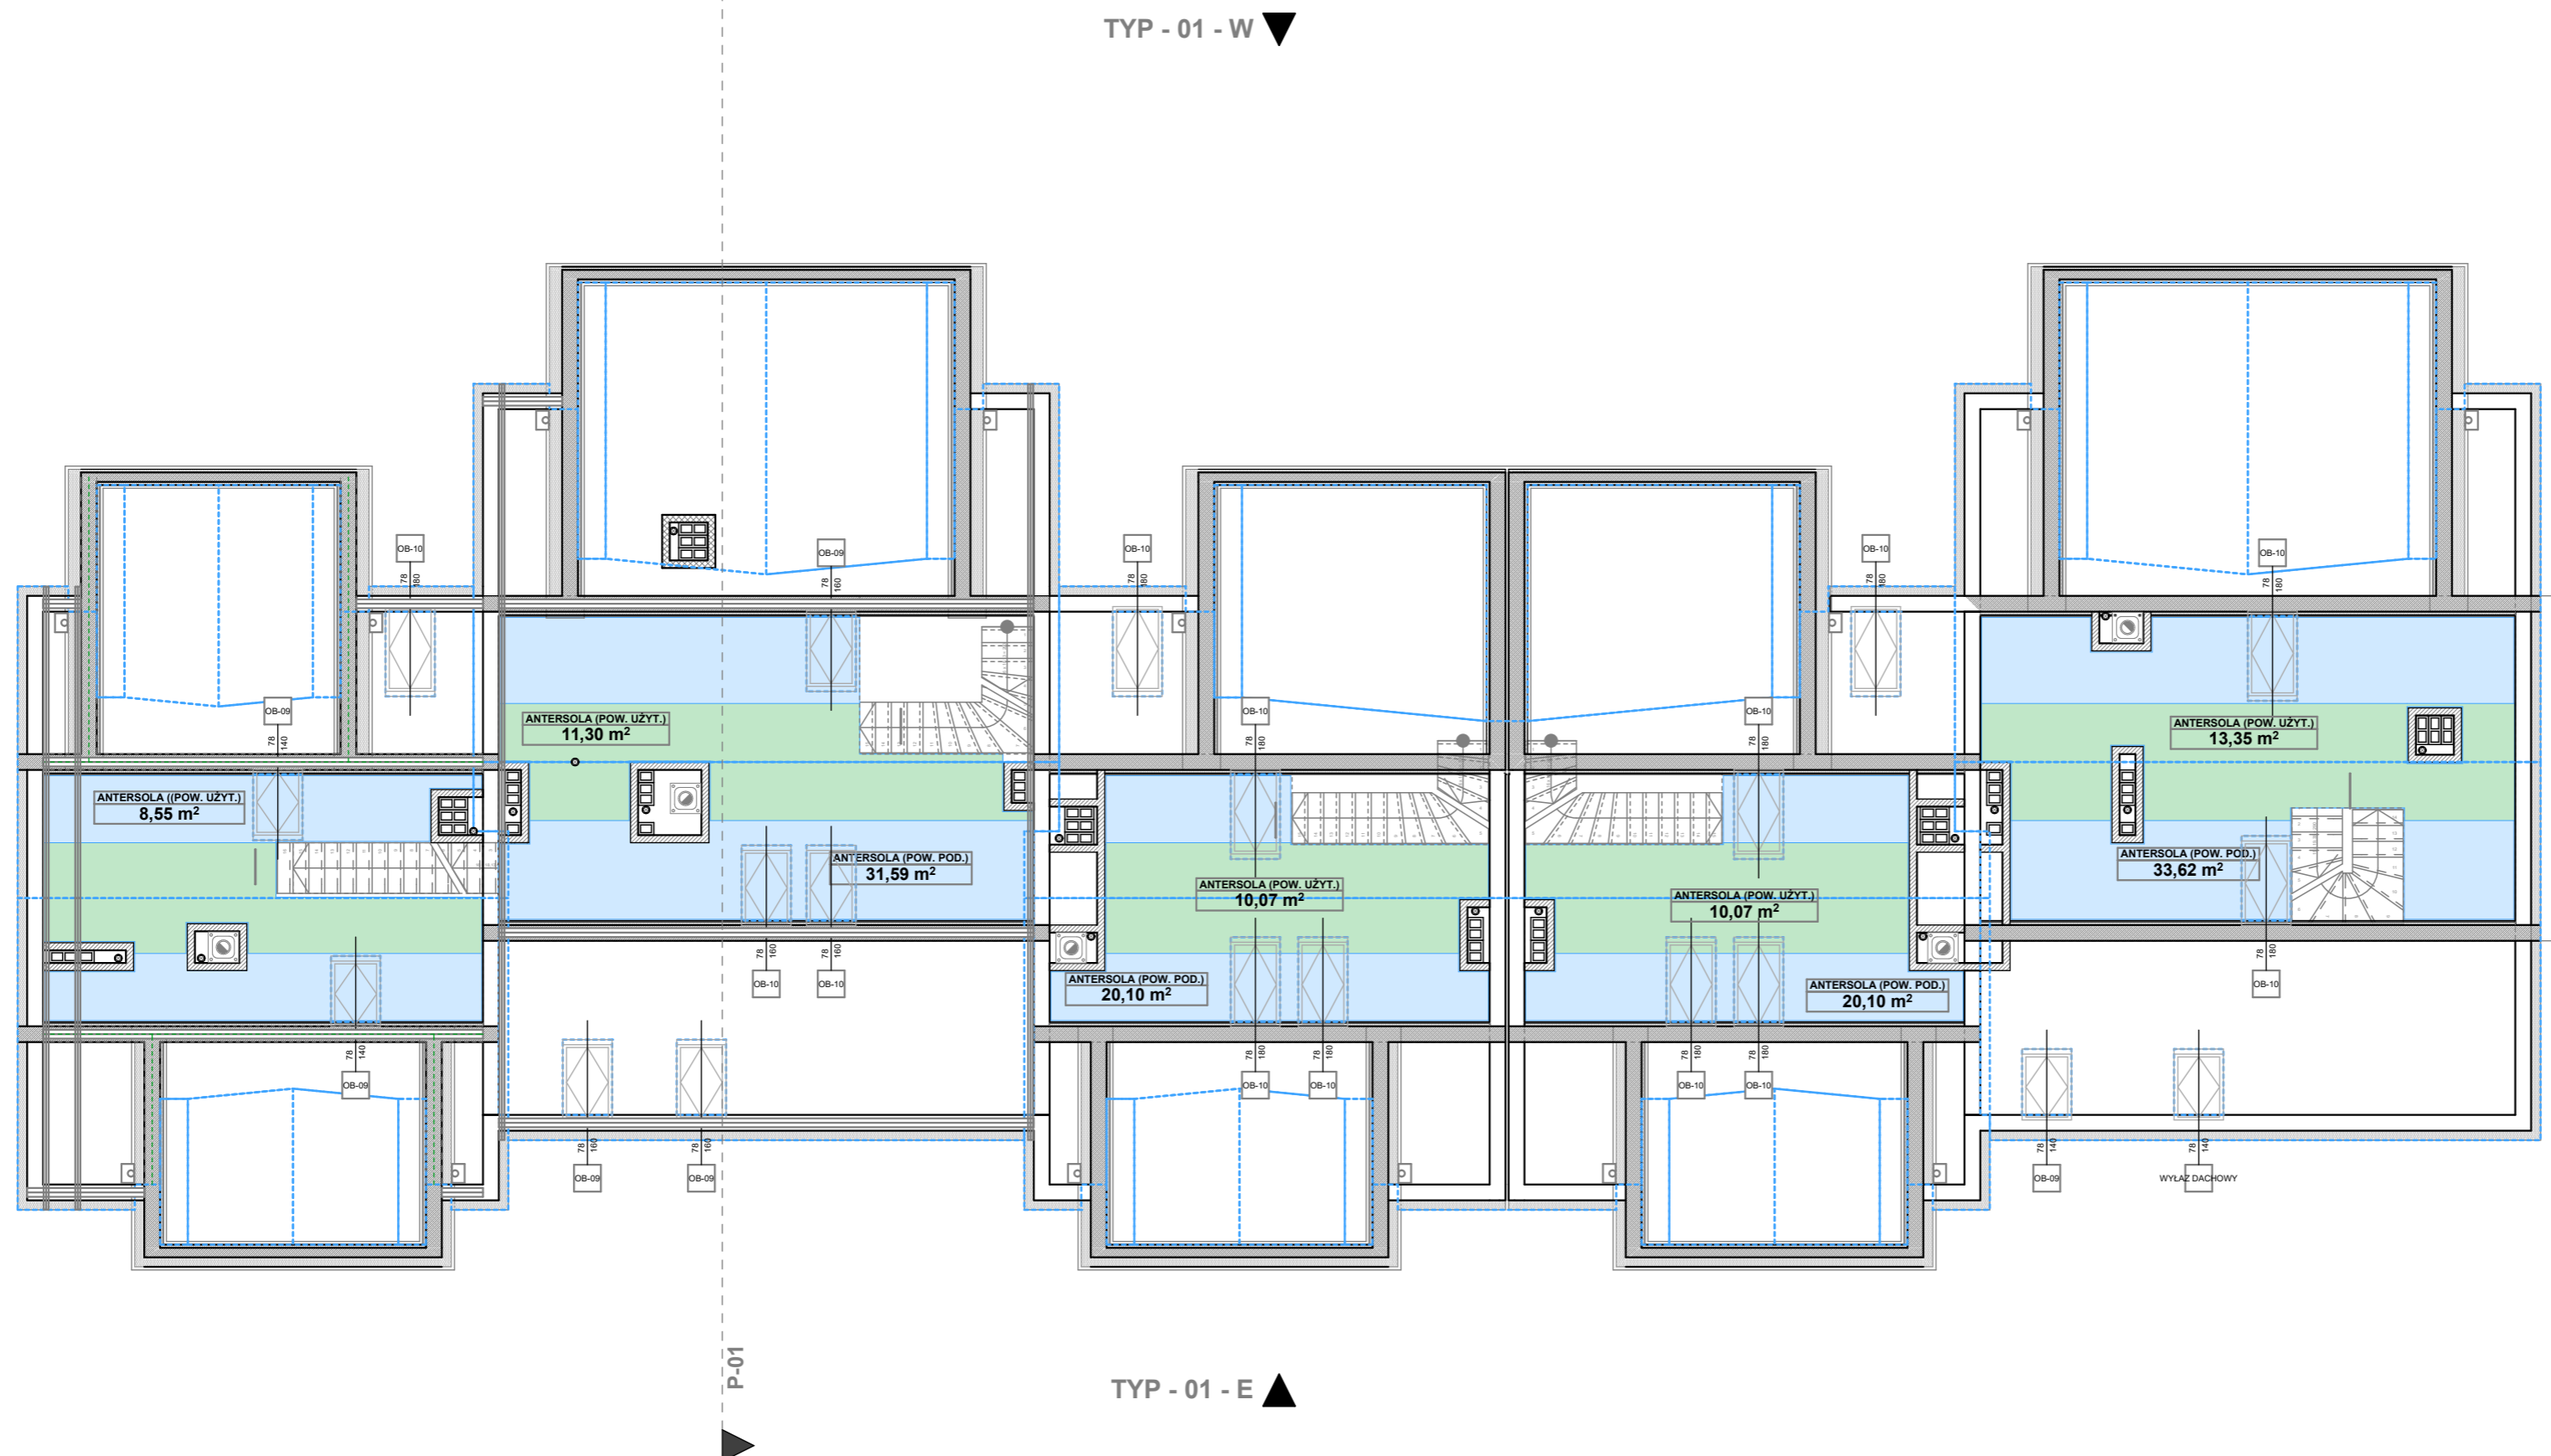

RZUT PODDASZA - POZIOM DRUGI
ANTRESOLE
1:100

KONCEPCJA

PRACOWNIA ARCHITEKTURY
"AW PROJEKT"
RZESZÓW ul. Jagiellońska 12/4A

NAZWA OBIEKTU:	BUDYNEK MIESZKALNY WIELORODZINNY	TYP-01 REV-0-26
ADRES OBIEKTU:	RZESZÓW ul. KRAJOBRAZOWA	
TYTUŁ RYSUNKU:	RZUT PODDASZA - POZIOM DRUGI ANTRESOLE	
RYSUNEK NR:	A-04	
DATA:	MAJ 2017	
BRANŻA:	ARCHITEKTONICZNA	
FAZA:	PROJEKT KONCEPCYJNY	
SKALA:	1 : 100	
PROJEKTANT:	mgr inż. arch. Anna Wójcik A-175/89	
OPRACOWAŁ:	mgr inż. arch. Dariusz Dencikowski	