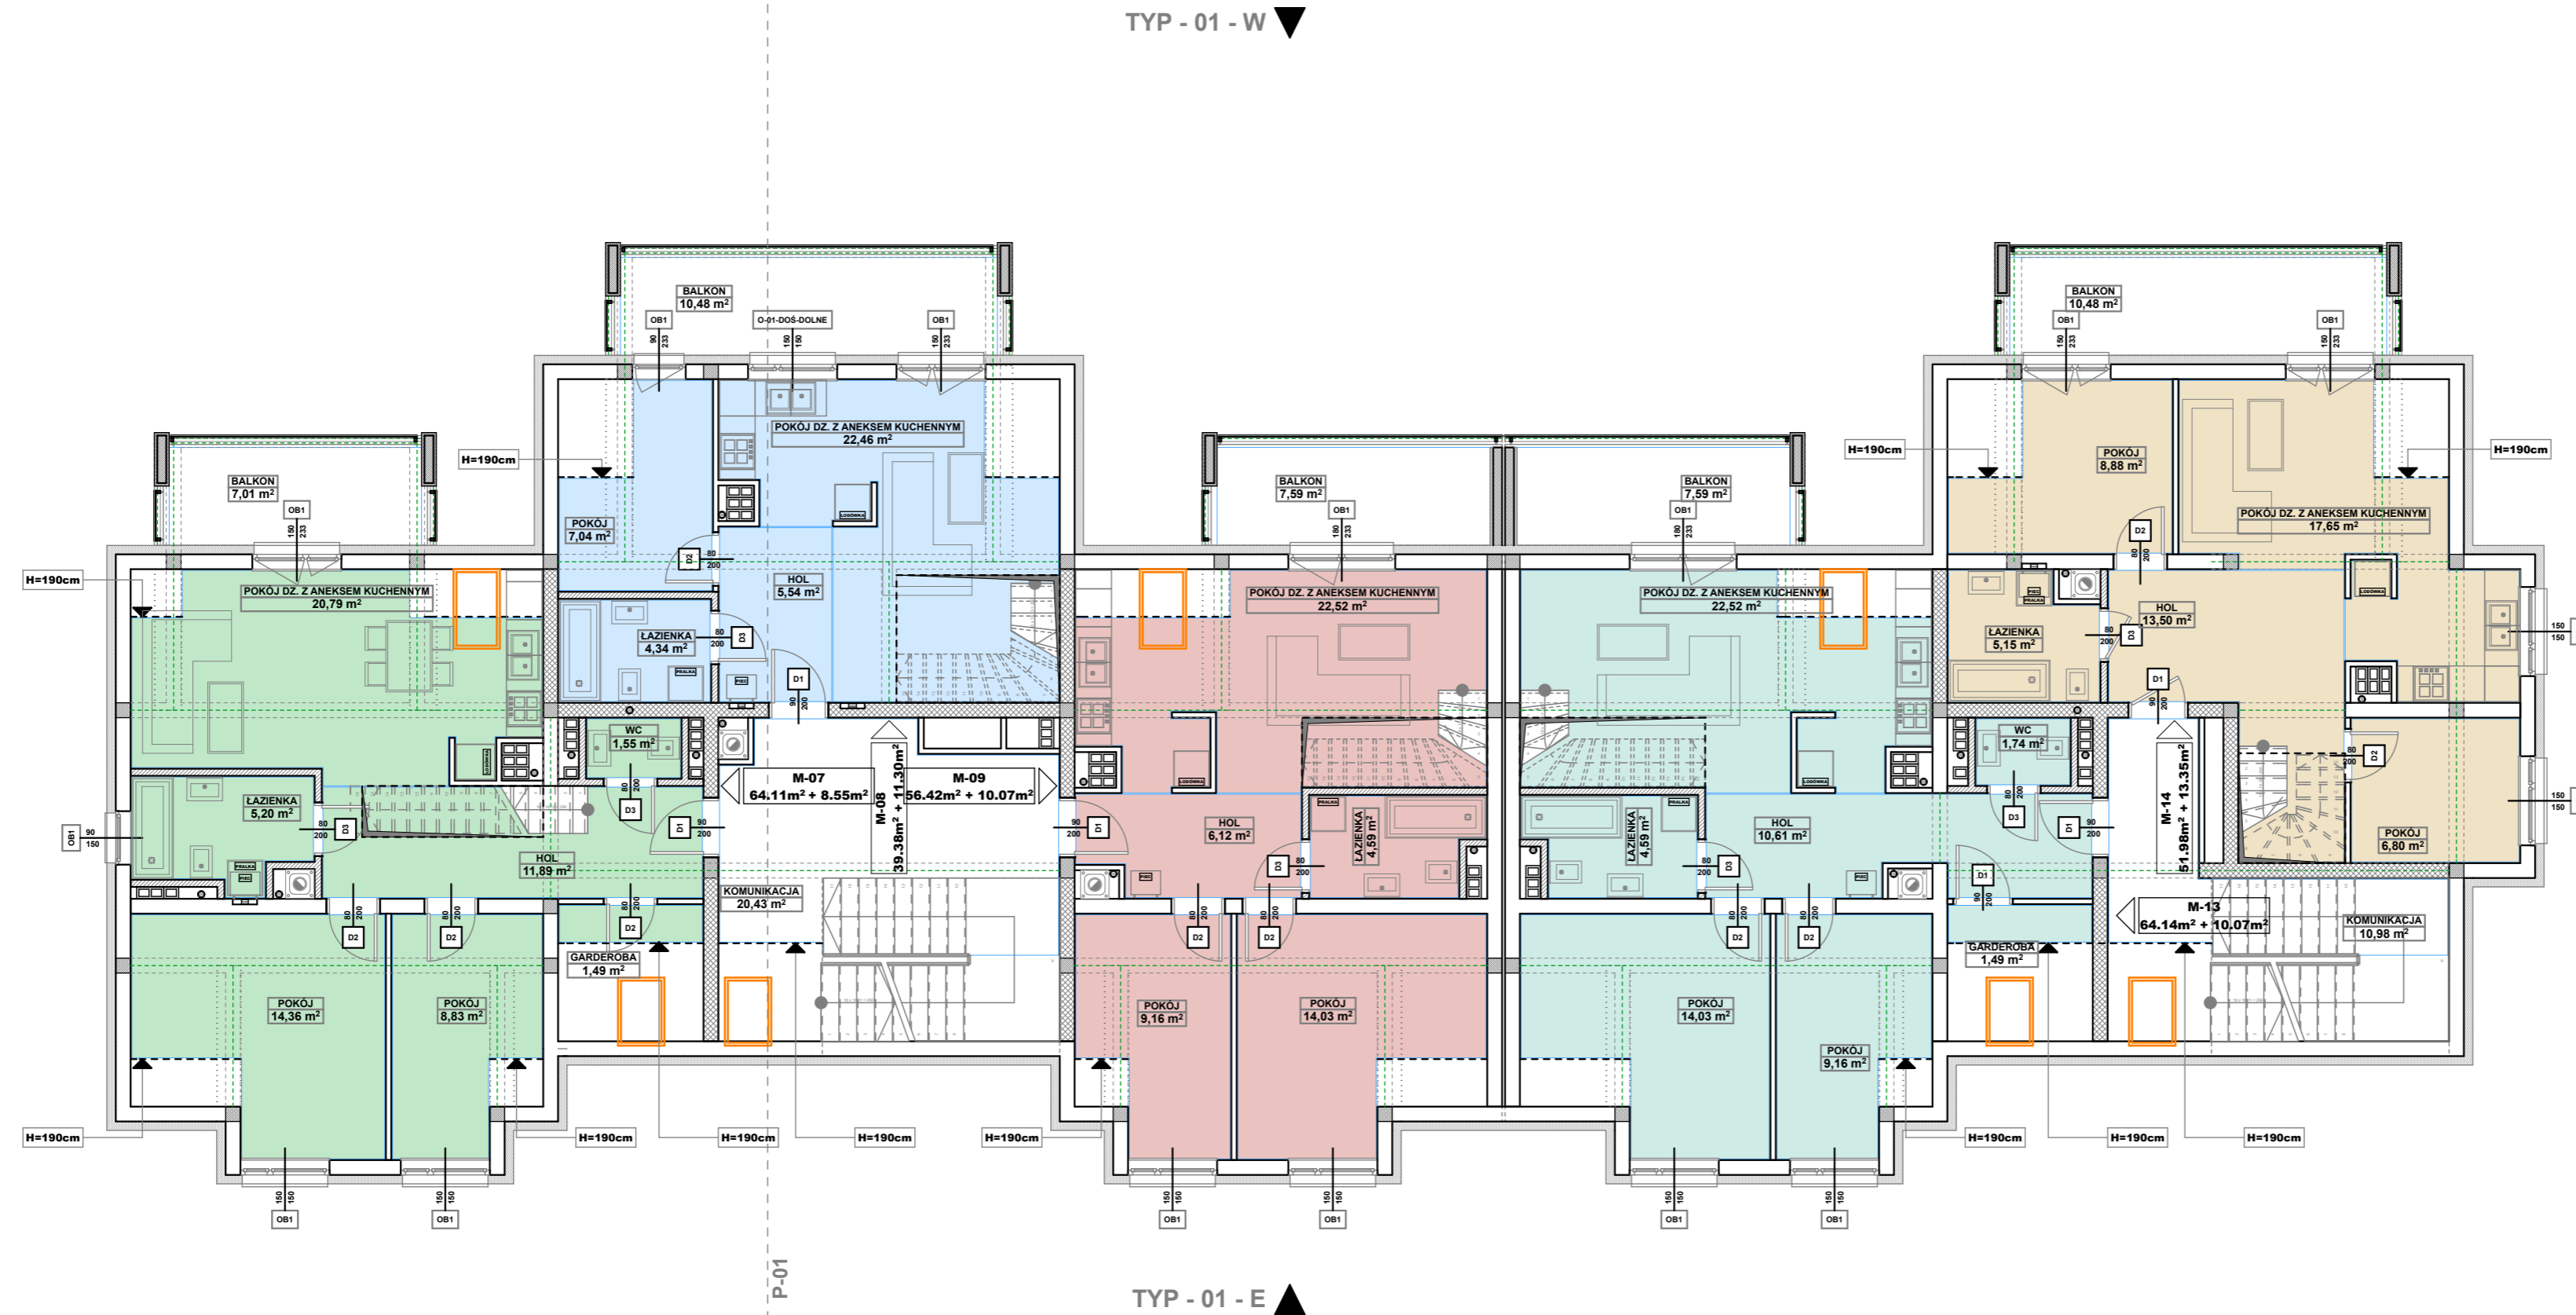

RZUT PODDASZA
1:100

KONCEPCJA

PRACOWNIA ARCHITEKTURY
"AW-PROJEKT"
RZESZÓW ul. Jagiellońska 12/4A

NAZWA OBIEKTU:	BUDYNEK MIESZKALNY WIELORODZINNY	TYP-01 REV-0-26
ADRES OBIEKTU:	RZESZÓW ul. KRAJOBRAZOWA	
TYTUŁ RYSUNKU:	RZUT PODDASZA	
RYSUNEK NR:	A-03	
DATA:	MAJ 2017	
BRANŻA:	ARCHITEKTONICZNA	
FAZA:	PROJEKT KONCEPCYJNY	
SKALA:	1 : 100	
PROJEKTANT:	mgr inż. arch. Anna Wójcik A-175/89	
OPRACOWAŁ:	mgr inż. arch. Dariusz Dencikowski	