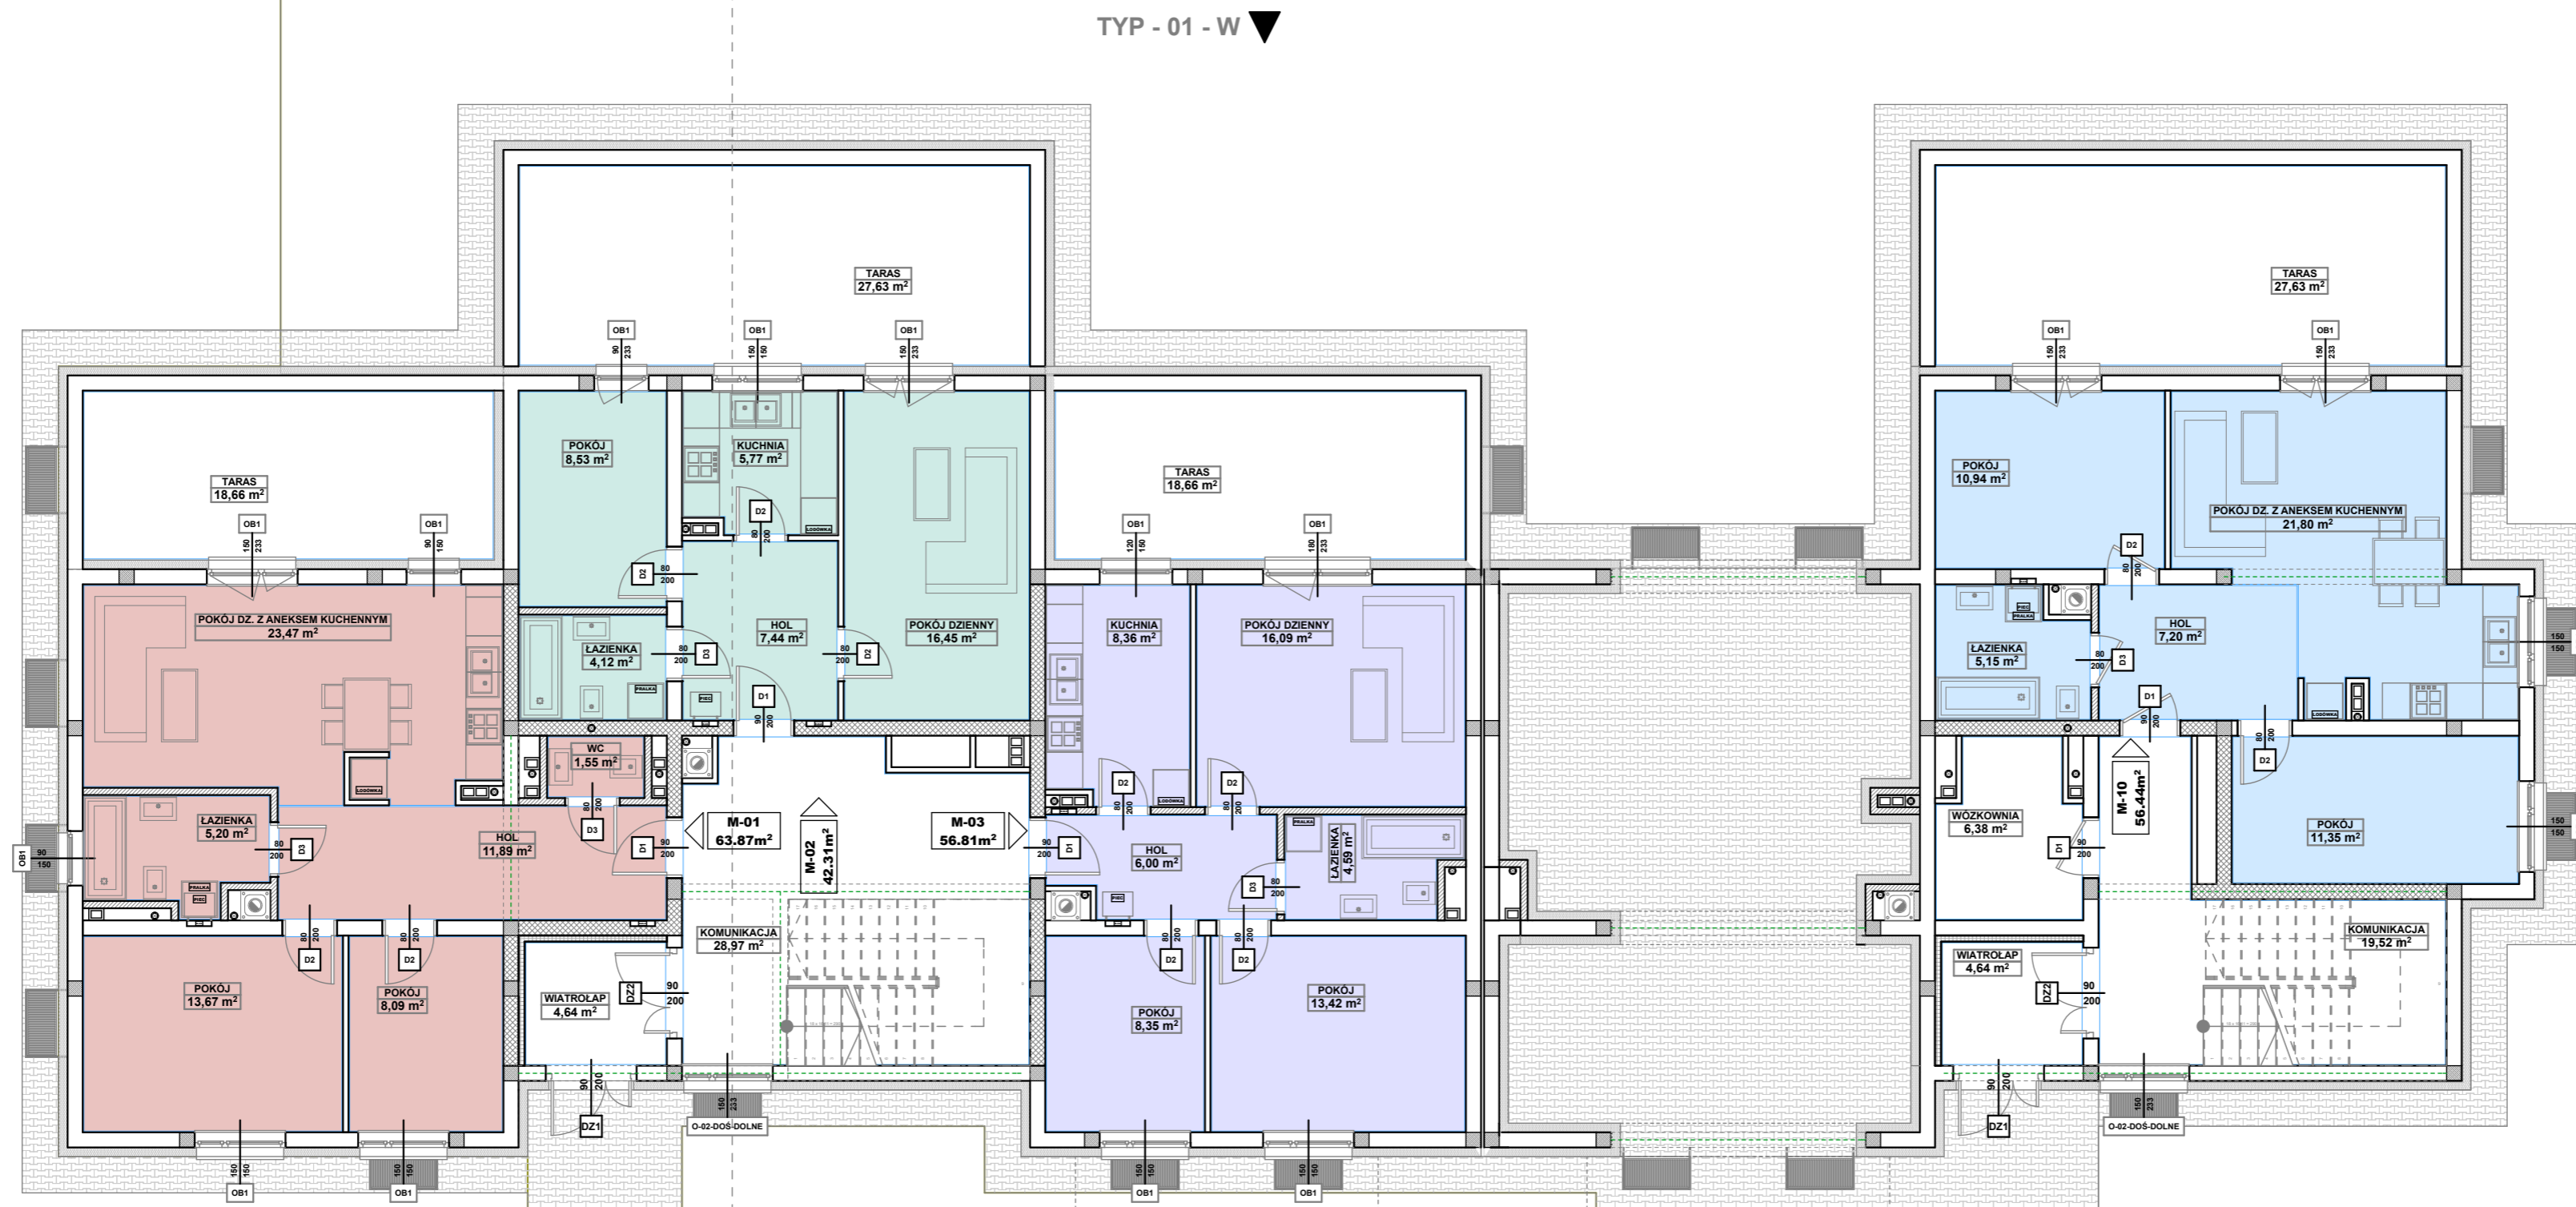

RZUT PARTERU
1:100

KONCEPCJA

**PRACOWNIA ARCHITEKTURY
"AW-PROJEKT"**
RZESZÓW ul. Jagiellońska 12/4A

NAZWA OBIEKTU:	BUDYNEK MIESZKALNY WIELORODZINNY	TYP-01 REV-0-26
ADRES OBIEKTU:	RZESZÓW ul. KRAJOBRAZOWA	
TYTUŁ RYSUNKU:	RZUT PARTERU	
RYSUNEK NR:		A-01
DATA:	MAJ 2017	
BRANŻA:	ARCHITEKTONICZNA	
FAZA:	PROJEKT KONCEPCYJNY	
SKALA:	1 : 100	
PROJEKTANT:	mgr inż. arch. Anna Wójcik A-175/89	
OPRACOWAŁ:	mgr inż. arch. Dariusz Dencikowski	