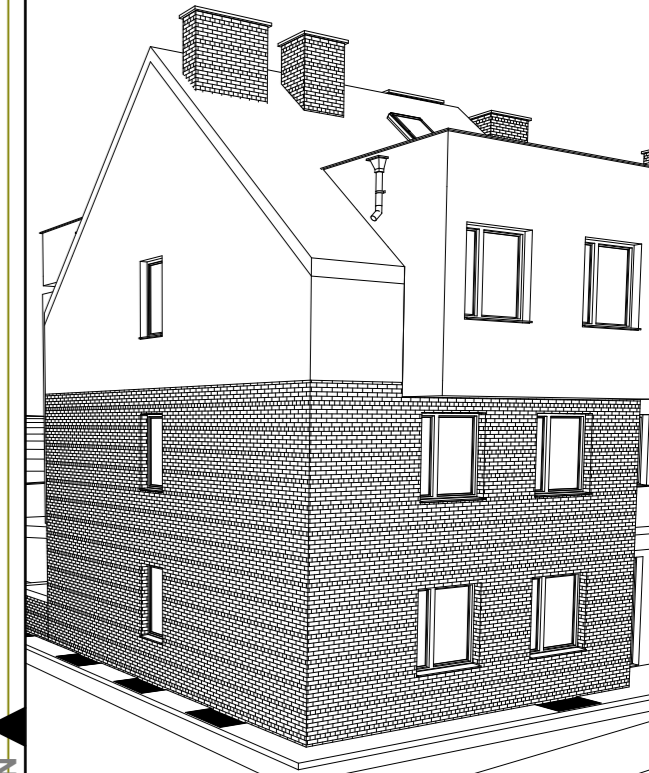

RZUT PARTERU
1:100

KONCEPCJA

**PRACOWNIA ARCHITEKTURY
"AW-PROJEKT"**
RZESZÓW ul. Jagiellońska 12/4A

NAZWA OBIEKTU:	BUDYNEK MIESZKALNY WIELORODZINNY	TYP-01 REV-0-26
ADRES OBIEKTU:	RZESZÓW ul. KRAJOBRAZOWA	
TYTUŁ RYSUNKU:	RZUT PARTERU	
RYSUNEK NR:		A-01
DATA:	MAJ 2017	
BRANŻA:	ARCHITEKTONICZNA	
FAZA:	PROJEKT KONCEPCYJNY	
SKALA:	1 : 100	
PROJEKTANT:	mgr inż. arch. Anna Wójcik A-175/89	
OPRACOWAŁ:	mgr inż. arch. Dariusz Dencikowski	