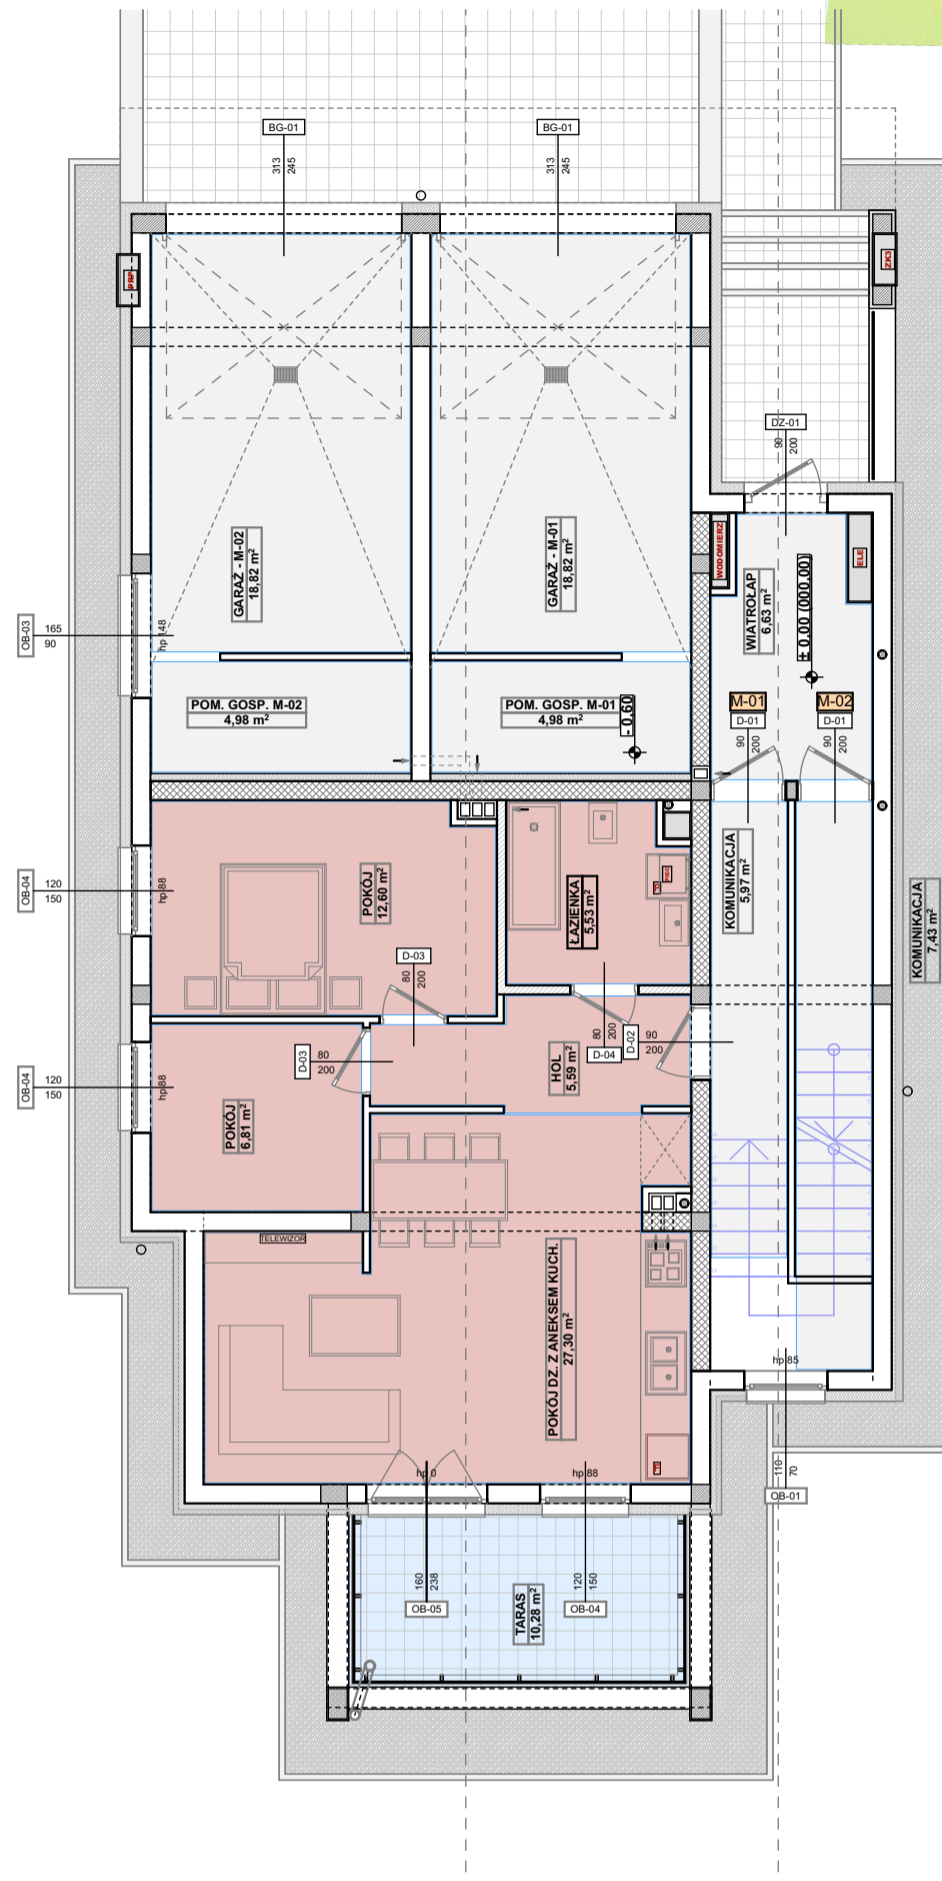

# SPÓŁDZIELNIA MIESZKANIOWA " P R O J E K T A N T "

Osiedle Wzgórza Staroniwskie

## BUD 2 - M-01

3 POKOJE - SKALA 1:100

ZESTAWIENIE POWIERZCHNI		
Numer strefy	Nazwa strefy	Powierzchnia
M-01	HOL	5,59
M-01	ŁAZIENKA	5,53
M-01	POKÓJ	6,81
M-01	POKÓJ	12,60
M-01	POKÓJ DZ. Z ANEKSEM KUCH.	27,30
		57,83 m <sup>2</sup>
M-01-TECH	GARAŻ - M-01	18,82
M-01-TECH	KOMUNIKACJA	5,97
M-01-TECH	POM. GOSP. M-01	4,98
M-01-TECH	TARAS	10,28
		40,05 m <sup>2</sup>