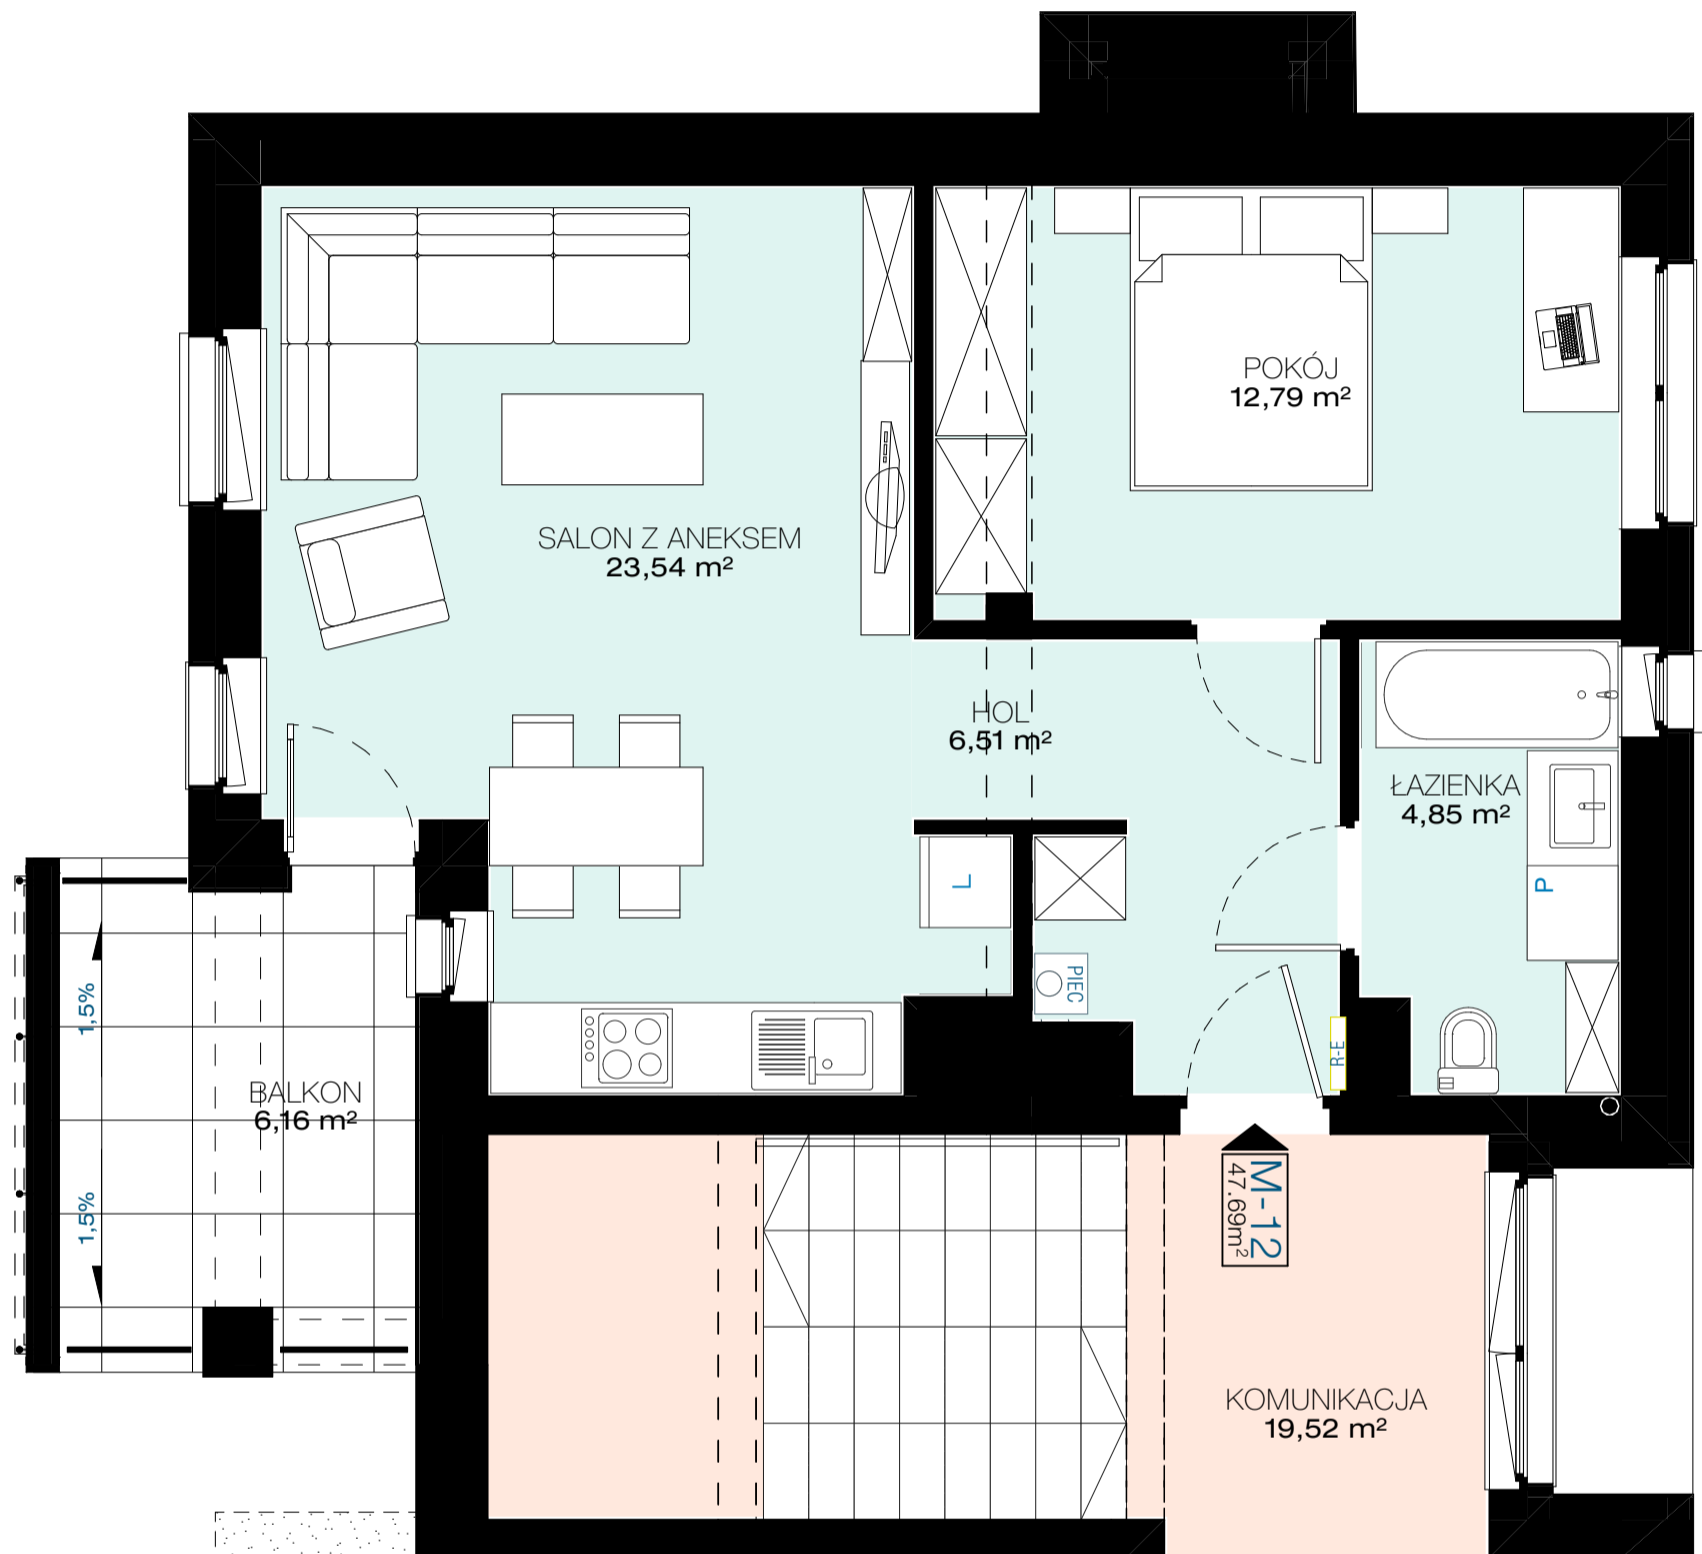

# SPÓŁDZIELNIA MIESZKANIOWA "PROJEKTANT"

Osiedle Wzgórza Staroniwskie  
ul. Krajobrazowa 25

PRACOWNIA ARCHITEKTURY  
"AW PROJEKT"  
RZESZÓW ul. Jagiellońska 12/4A

## M-12

2 POKOJE - PIĘTRO II - SKALA 1:50

HOL	6,51
ŁAZIENKA	4,85
POKÓJ	12,79
SALON Z ANEKSEM	23,54
<b>Suma</b>	<b>47,69 m<sup>2</sup></b>