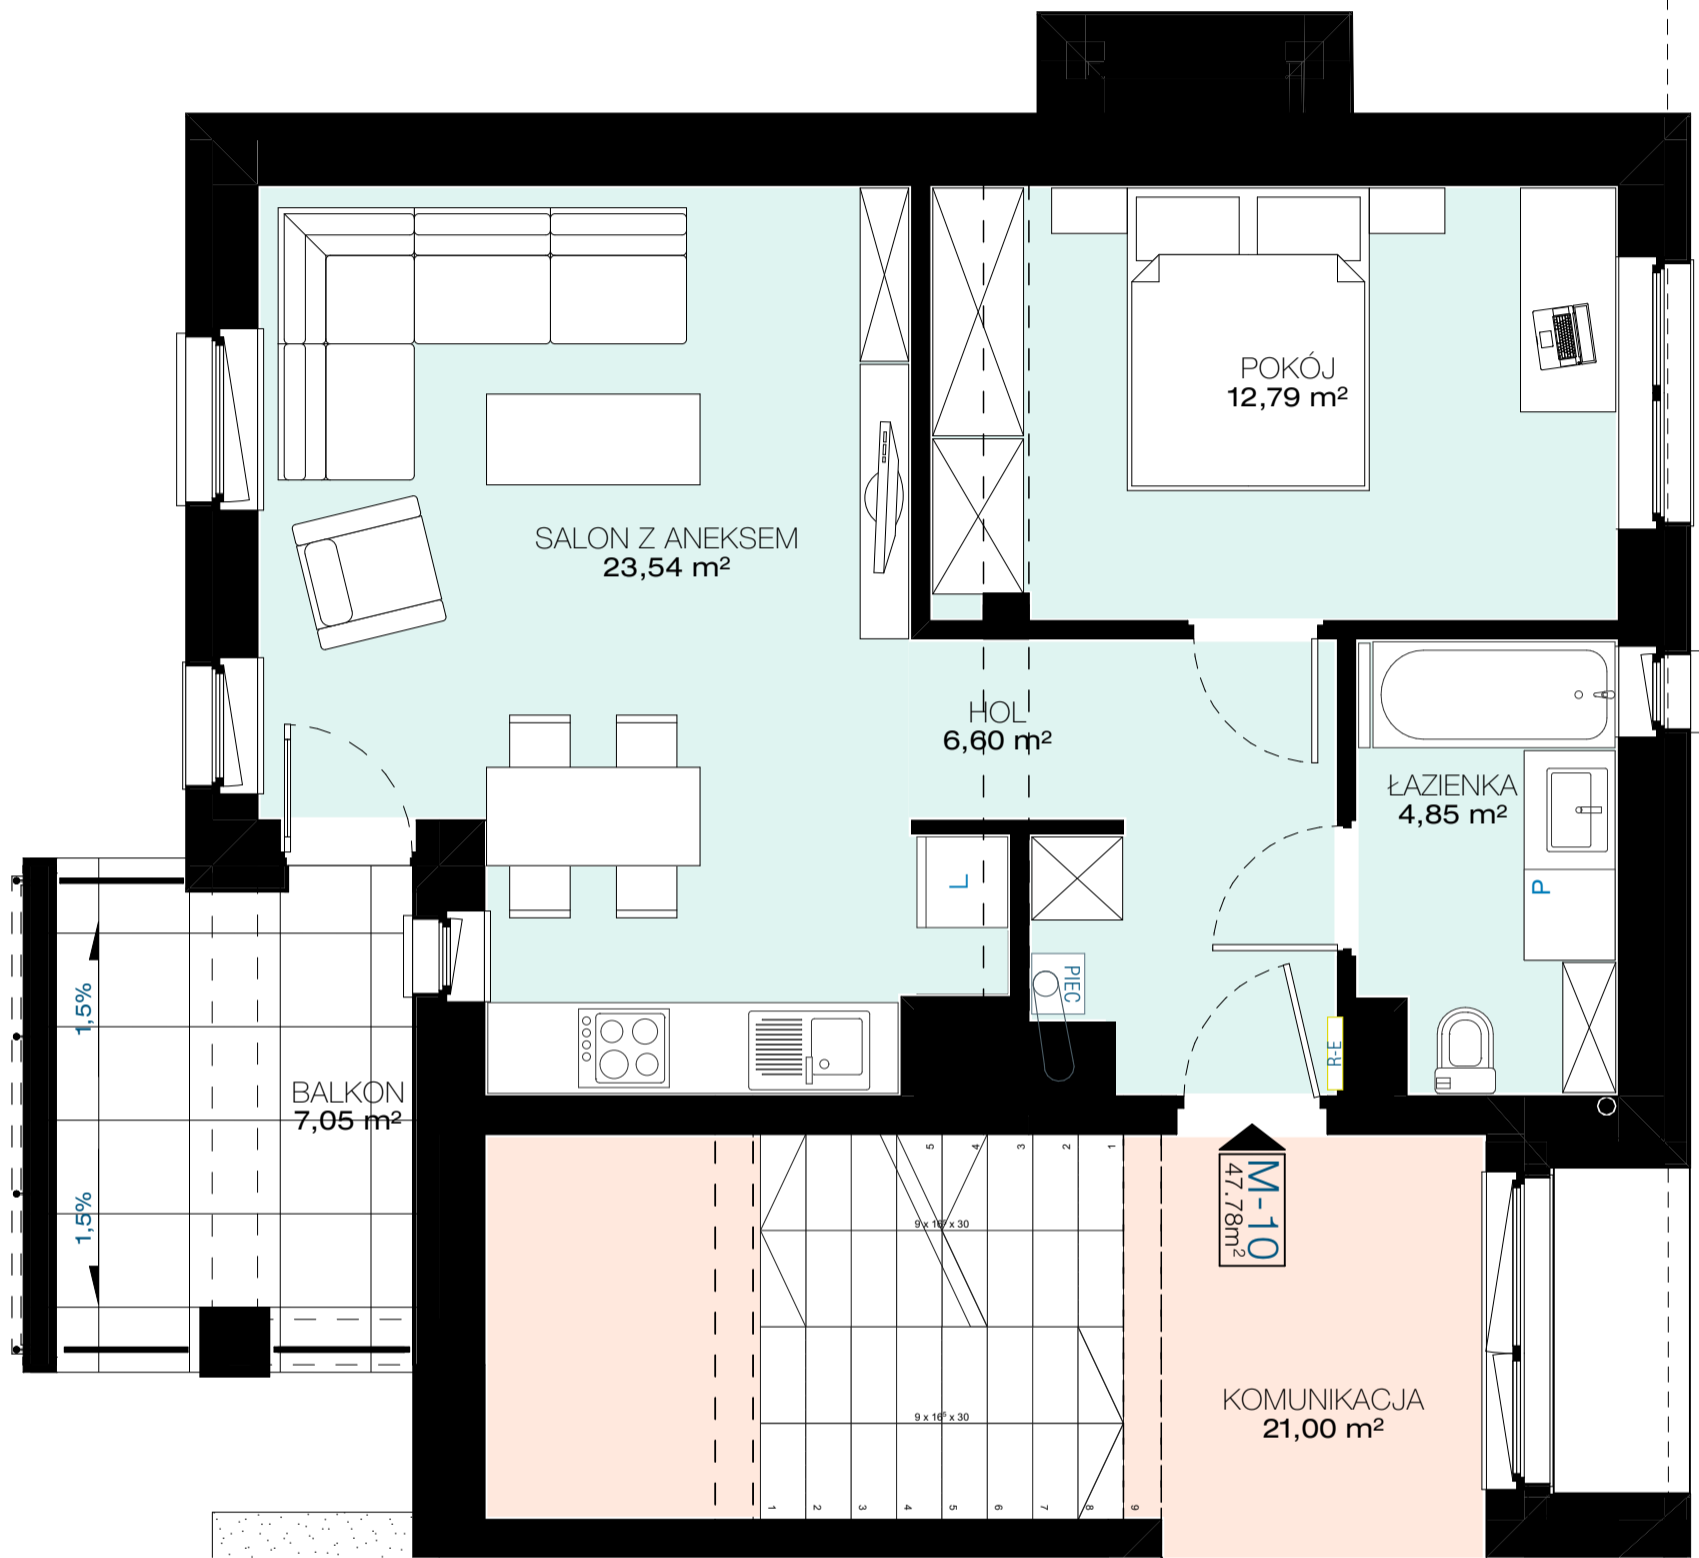

SPÓŁDZIELNIA MIESZKANIOWA "PROJEKTANT"
 Osiedle Wzgórza Staroniwskie
 ul. Krajobrazowa 25

PRACOWNIA ARCHITEKTURY
 "AW PROJEKT"
 RZESZÓW ul. Jagiellońska 12/4A

M-10

2 POKOJE - PIĘTRO I - SKALA 1:50

HOL	6,60
ŁAZIENKA	4,85
POKÓJ	12,79
SALON Z ANEKSEM	23,54
Suma	47,78 m²