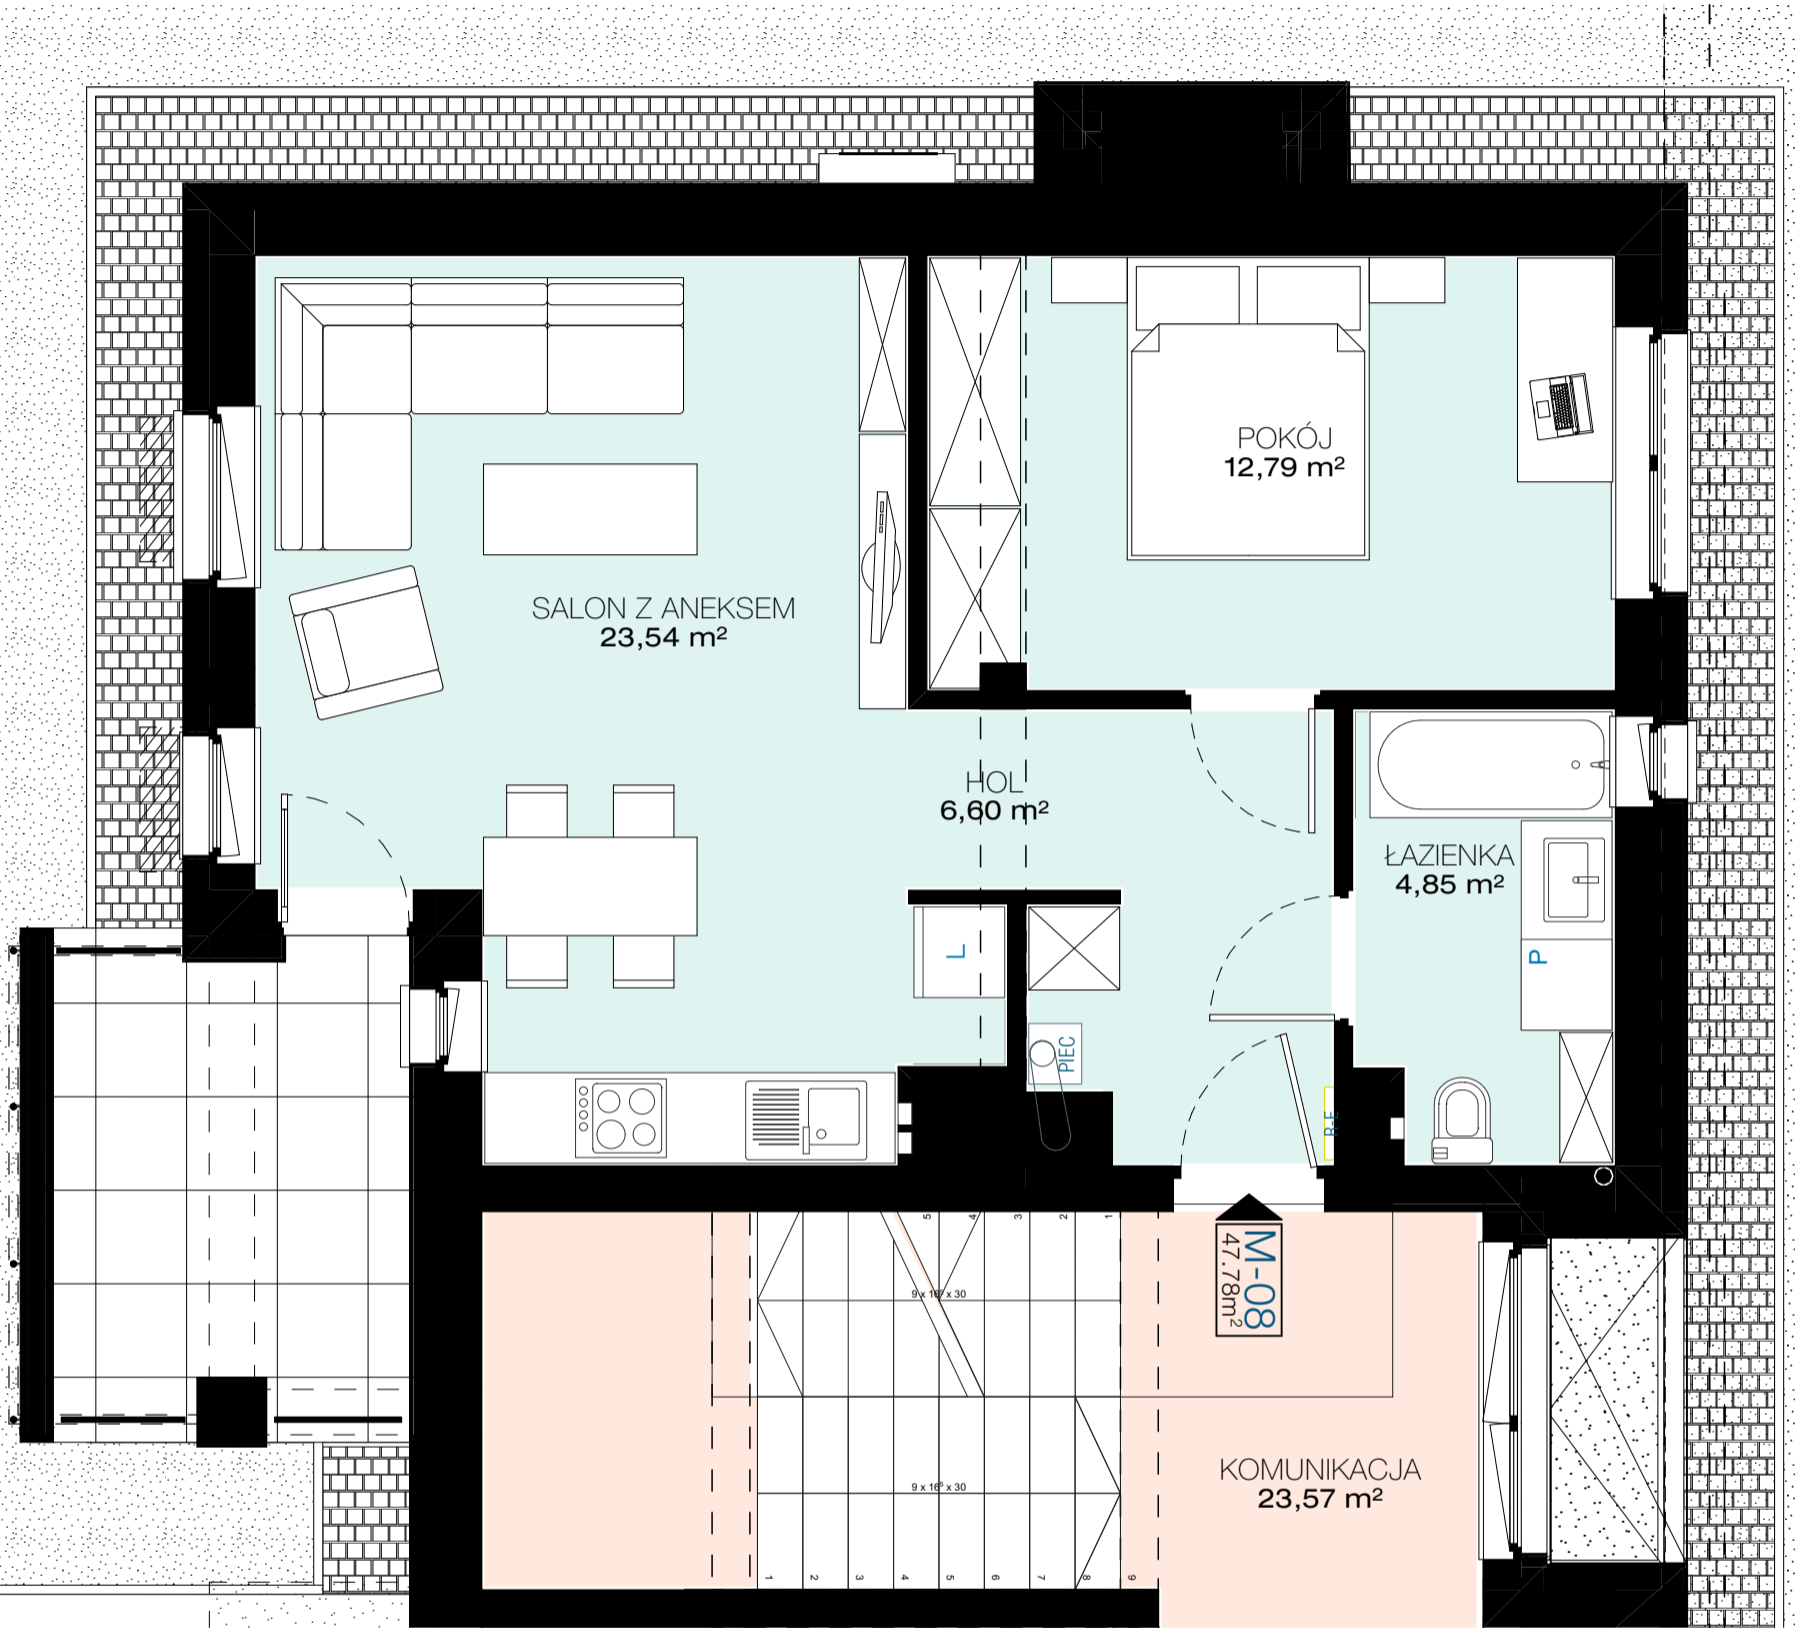

SPÓŁDZELNIA MIESZKANIOWA "PROJEKTANT"

Osiedle Wzgórza Staroniwskie
ul. Krajobrazowa 25

PRACOWNIA ARCHITEKTURY
"AW PROJEKT"
RZESZÓW ul. Jagiellońska 12/4A

M-08

2 POKOJE - PARTER - SKALA 1:50

HOL	6,60
ŁAZIENKA	4,85
POKÓJ	12,79
SALON Z ANEKSEM	23,54
47,78 m²	