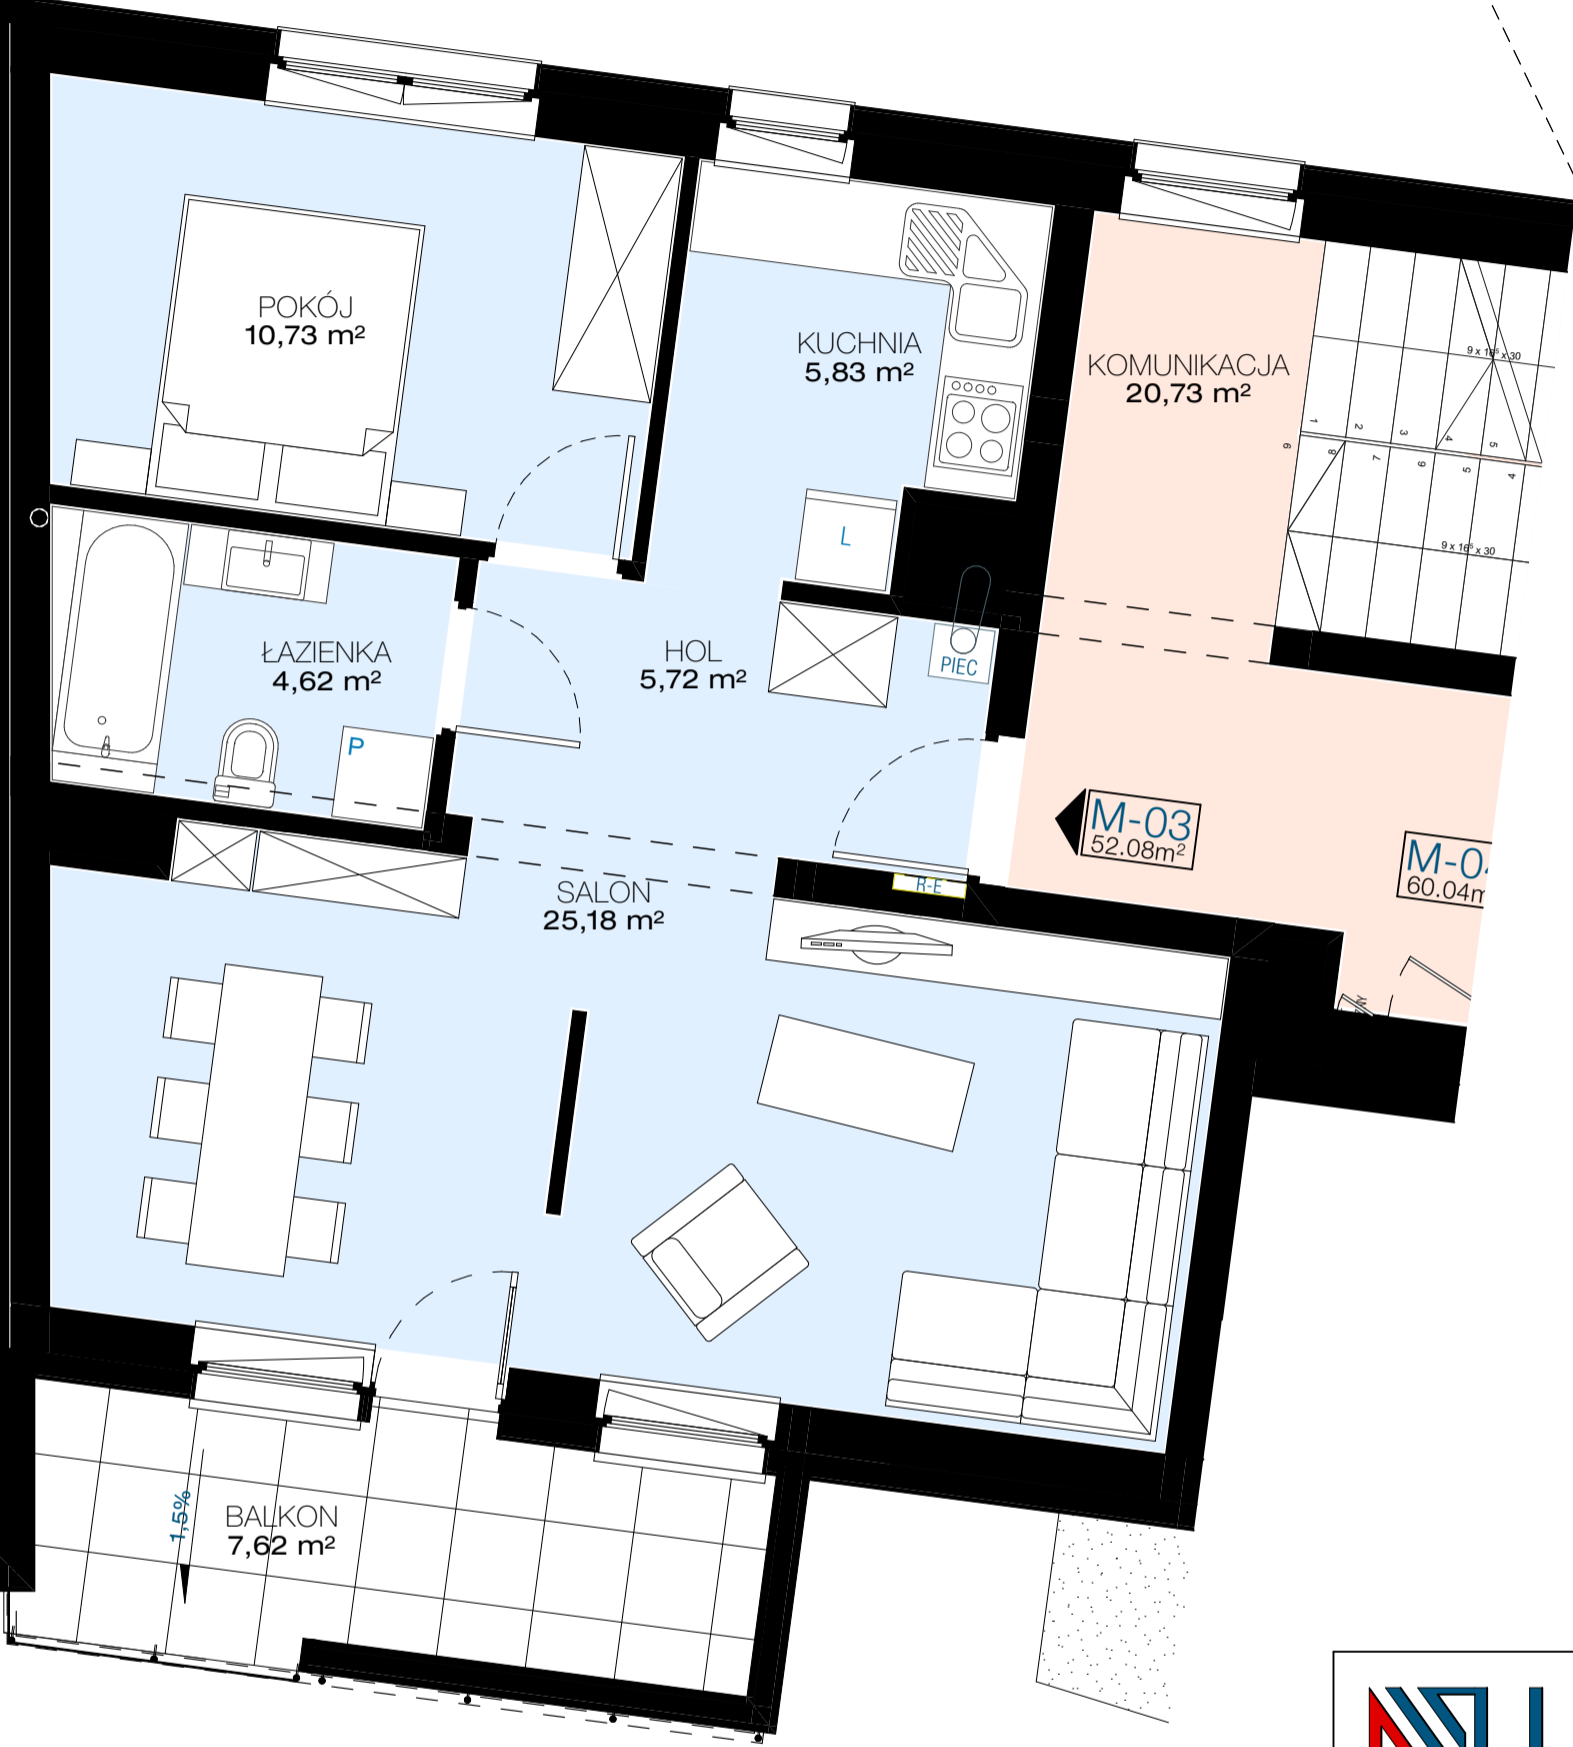

SPÓŁDZIELNIA MIESZKANIOWA "PROJEKTANT"
 Osiedle Wzgórza Staroniwskie
 ul. Krajobrazowa 25

PRACOWNIA ARCHITEKTURY
 "AW PROJEKT"
 RZESZÓW ul. Jagiellońska 12/4A

M-03

2 POKOJE - I PIĘTRO - SKALA 1:50

HOL	5,72
KUCHNIA	5,83
ŁAZIENKA	4,62
POKÓJ	10,73
SALON	25,18
	52,08 m²