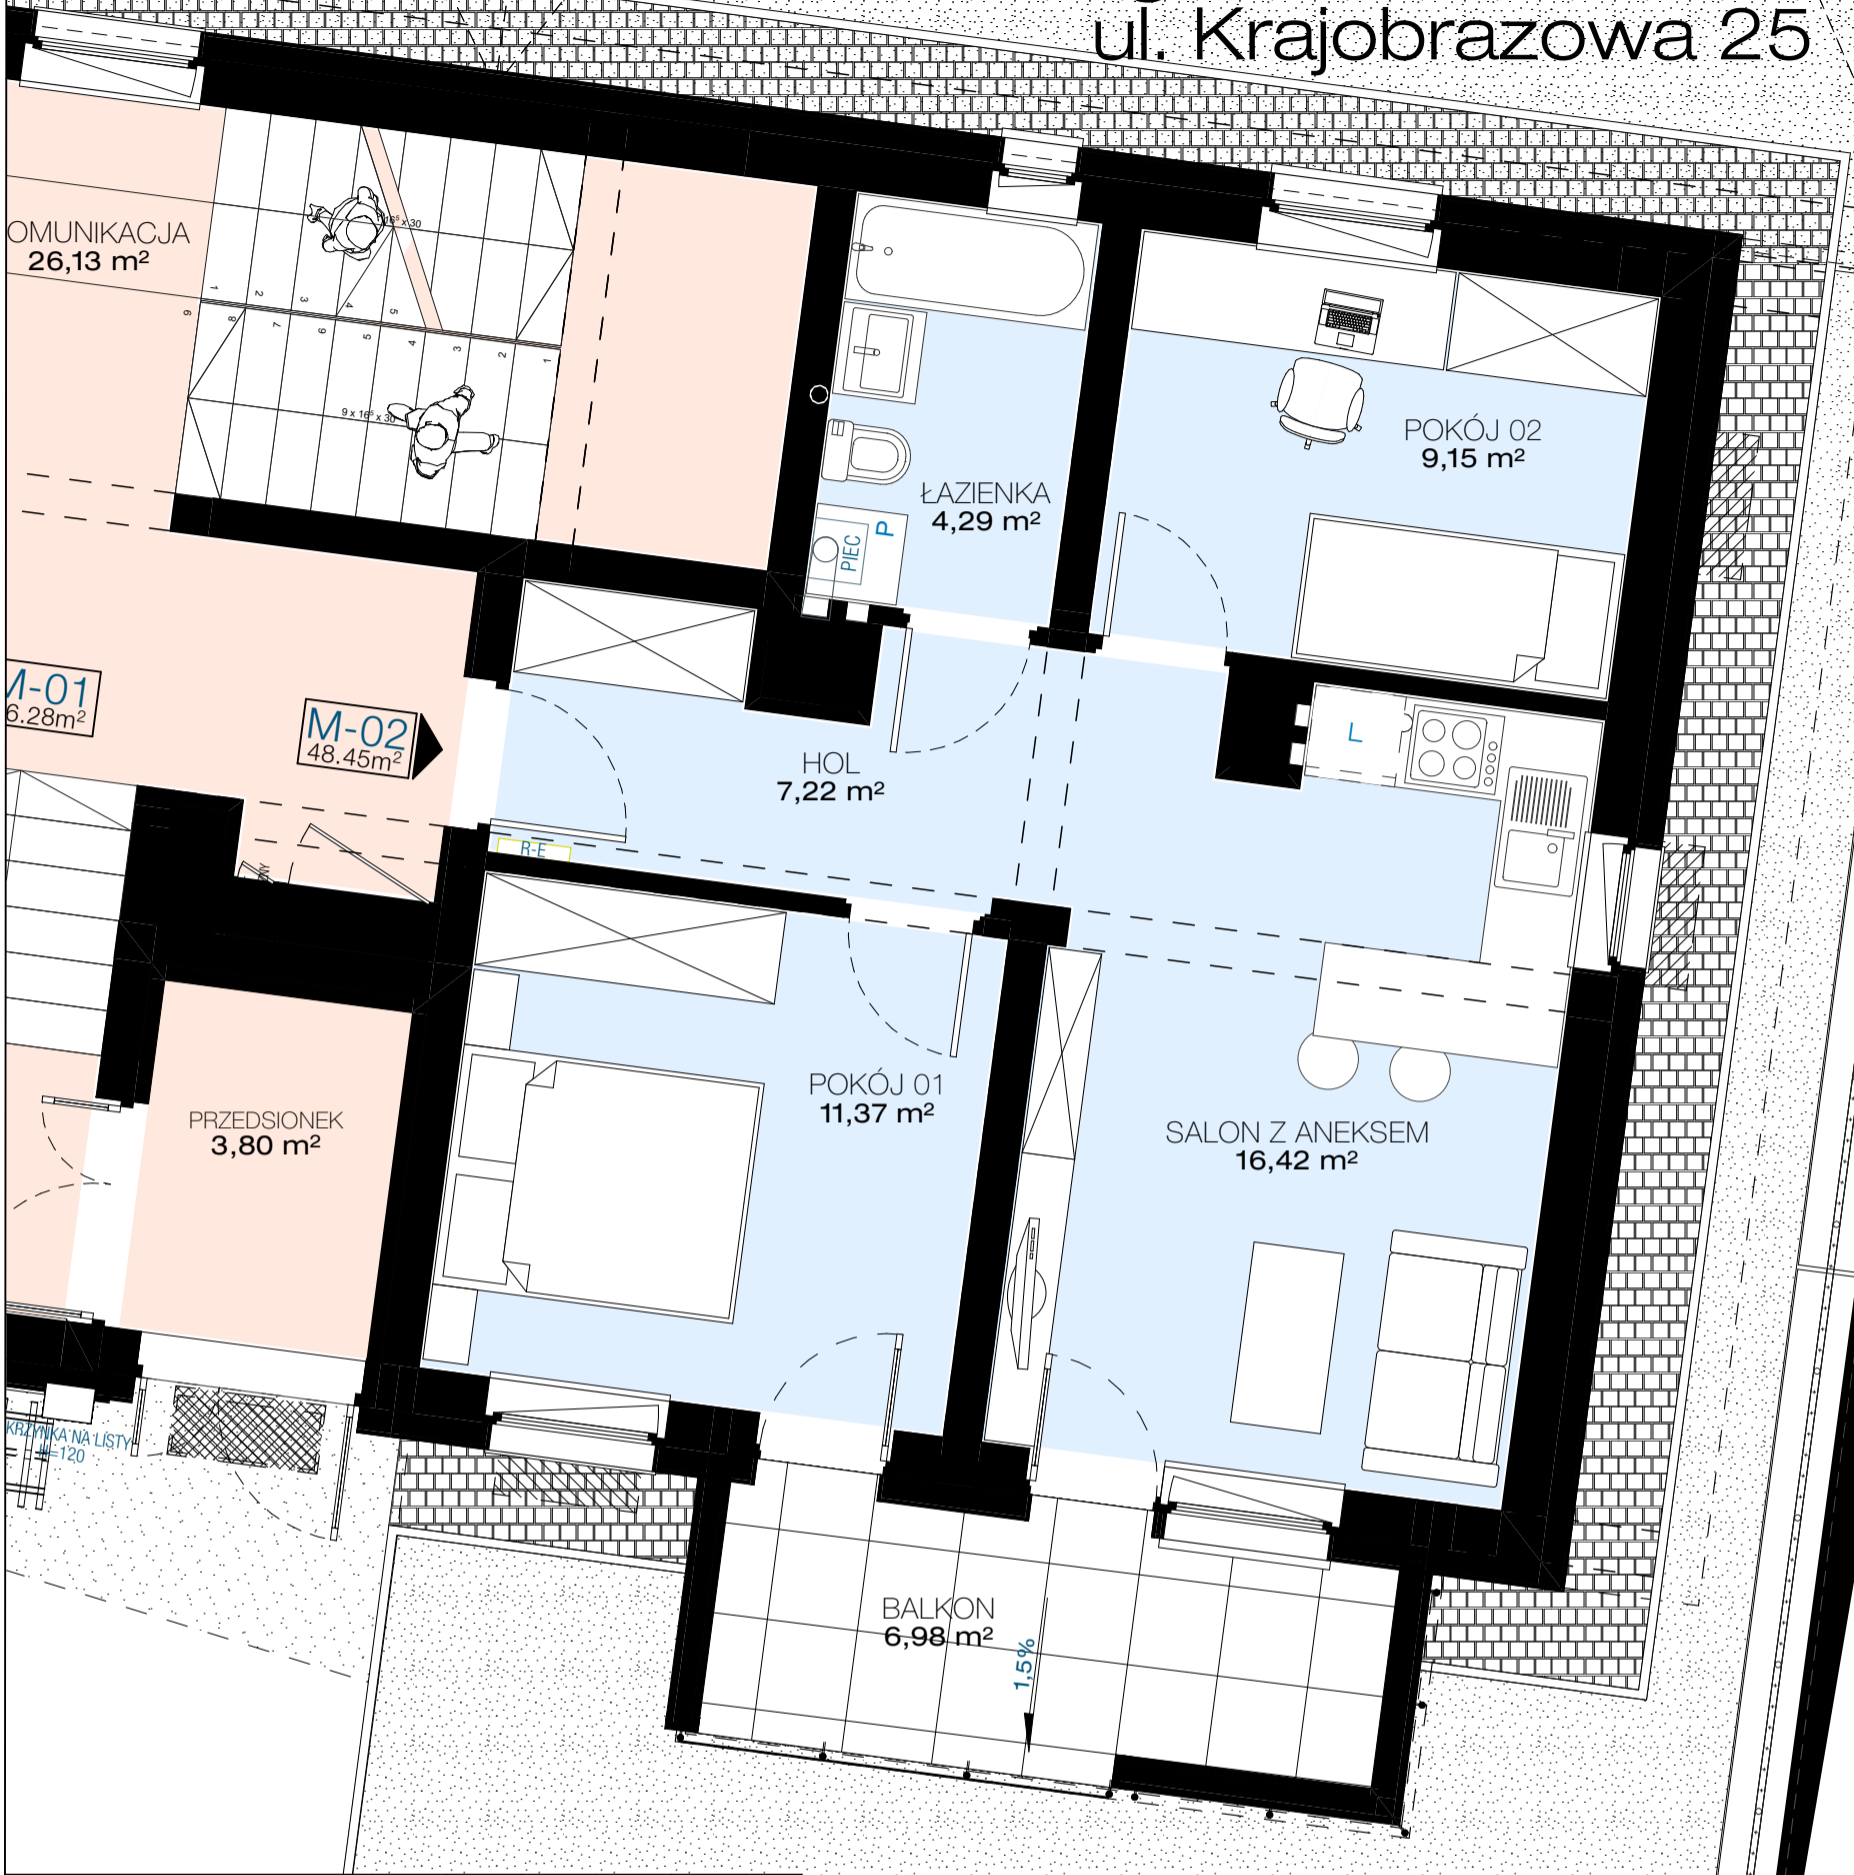

SPÓŁDZIELNIA MIESZKANIOWA "PROJEKTANT"

Osiedle Wzgórza Staroniwskie ul. Krajobrazowa 25

PRACOWNIA ARCHITEKTURY
"AW PROJEKT"
RZESZÓW ul. Jagiellońska 12/4A

M-02

3 POKOJE - PARTER - SKALA 1:50

HOL	7,22
ŁAZIENKA	4,29
POKÓJ 01	11,37
POKÓJ 02	9,15
SALON Z ANEKSEM	16,42
Suma	48,45 m²