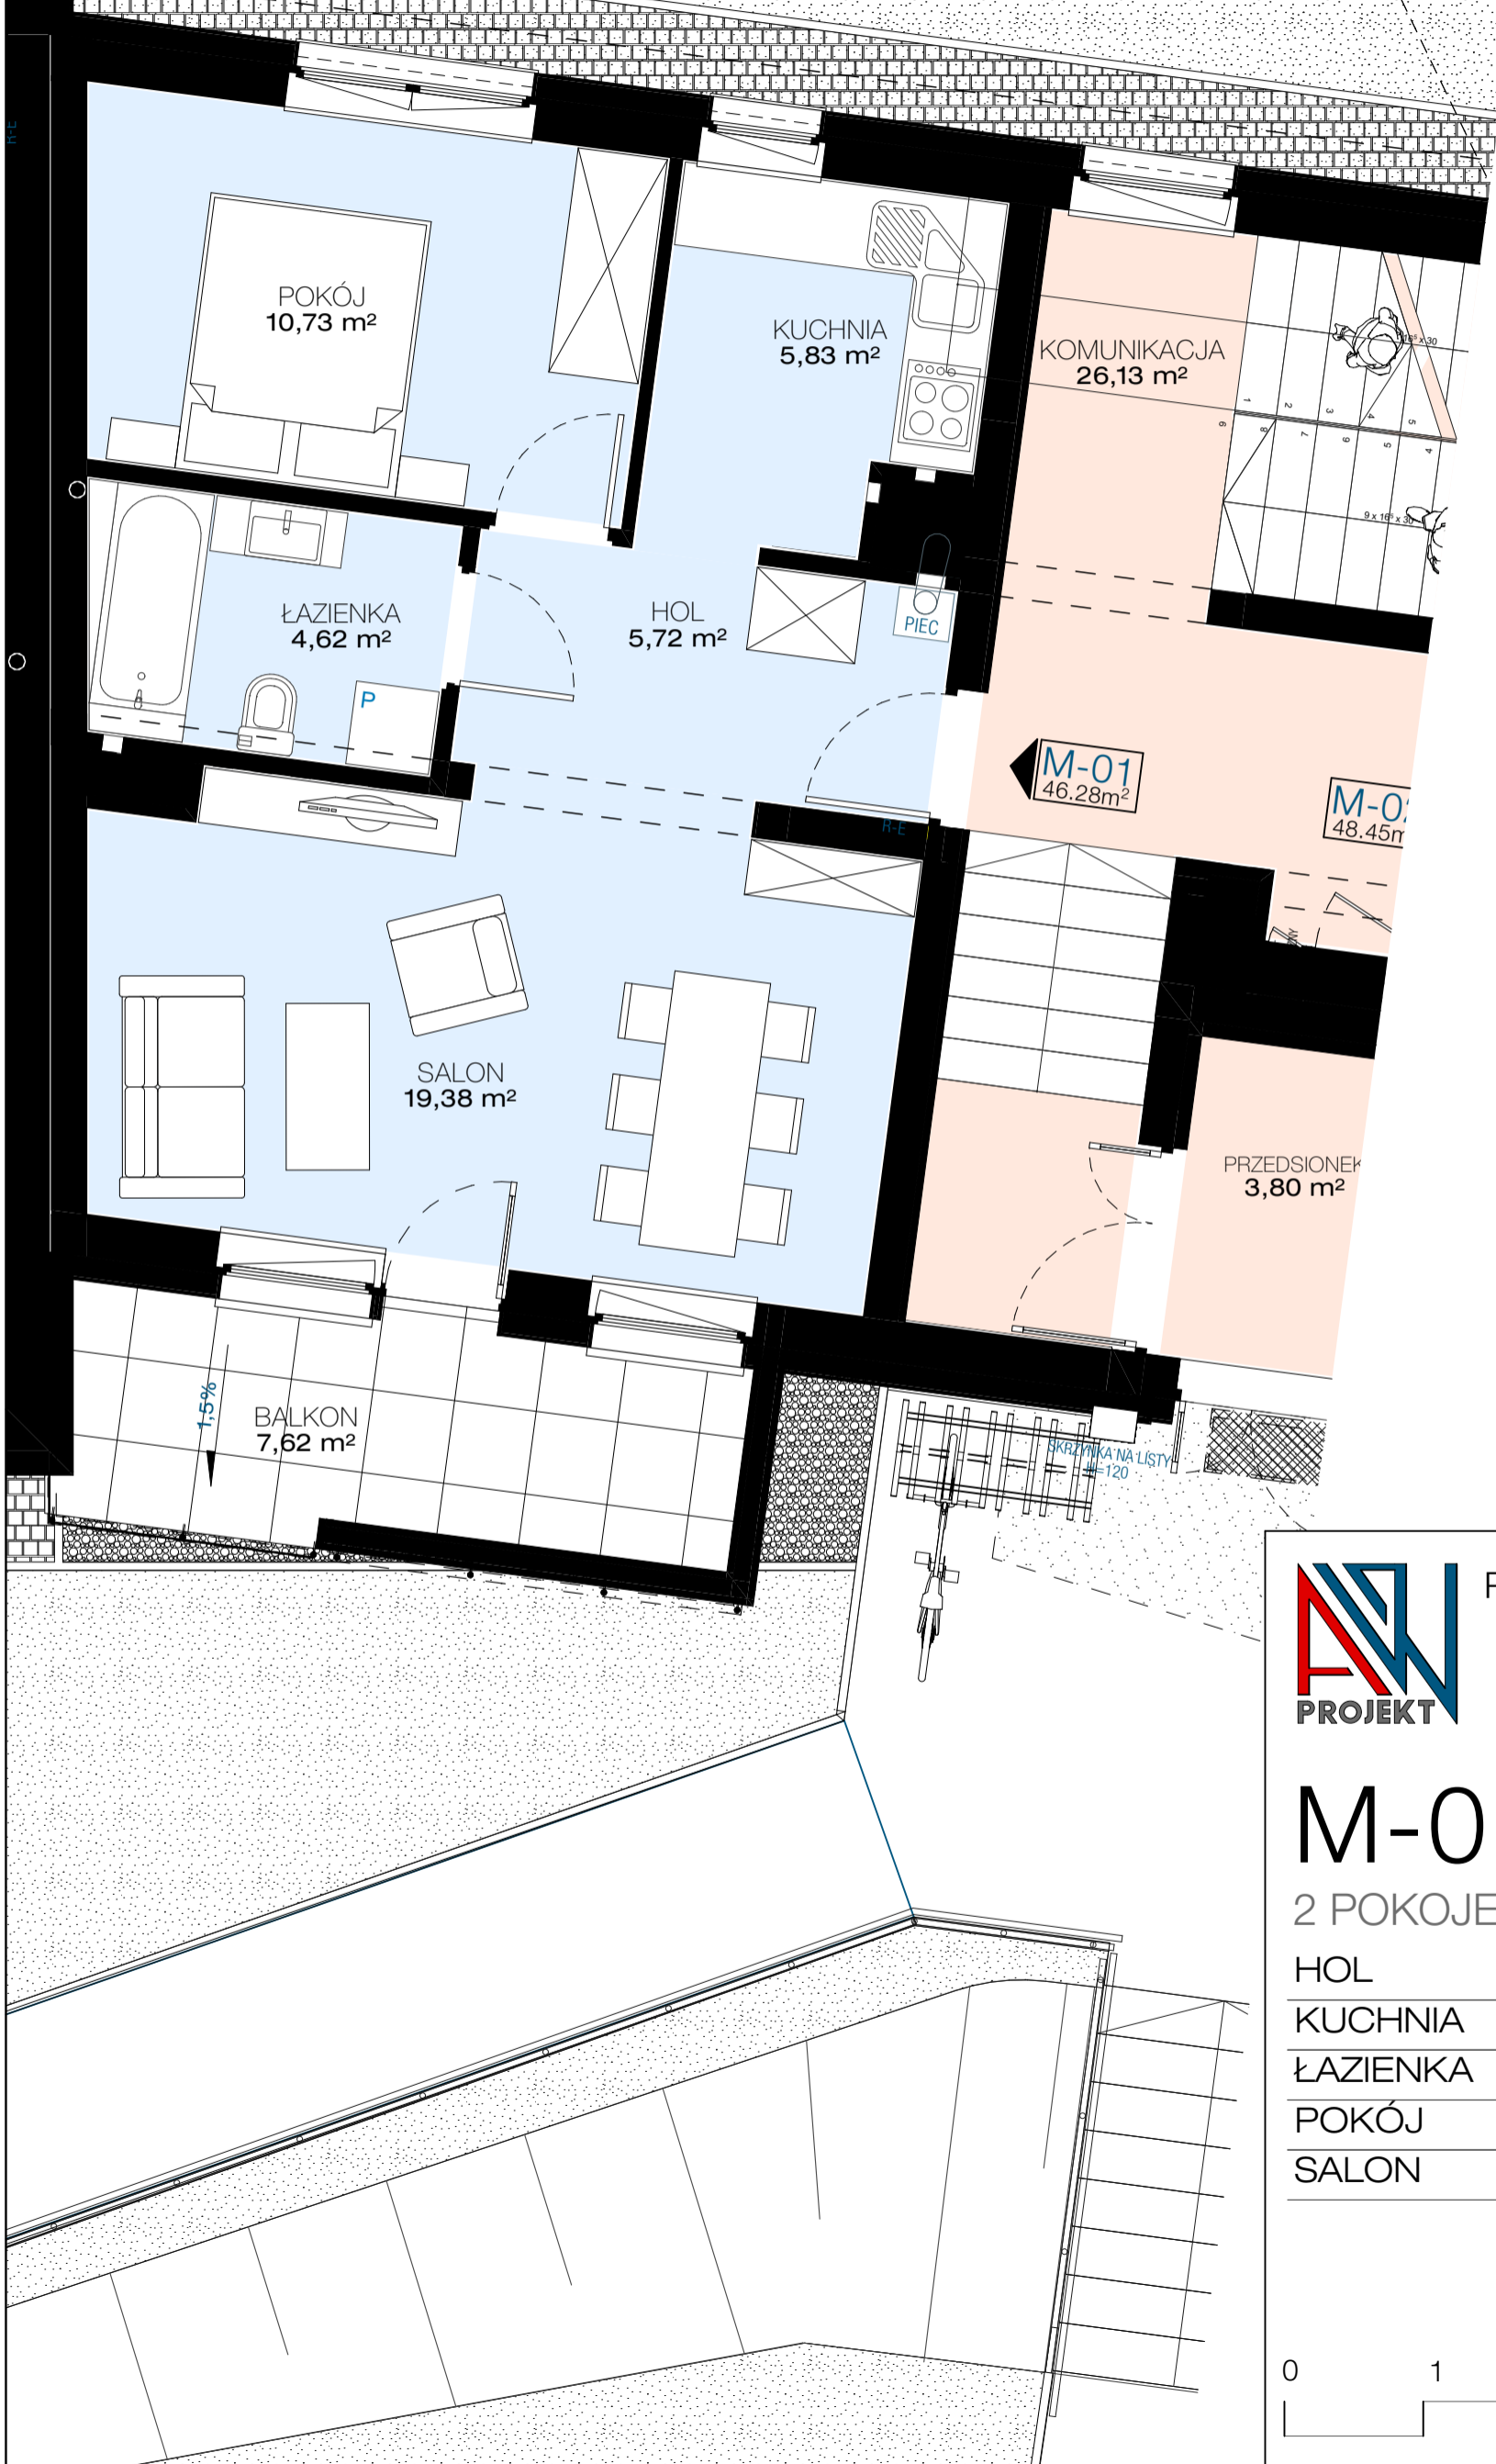

## Osiedle Wzgórza Staroniwskie ul. Krajobrazowa 25

PRACOWNIA ARCHITEKTURY  
"AW PROJEKT"  
RZESZÓW ul. Jagiellońska 12/4A

### M-01

2 POKOJE - PARTER - SKALA 1:50

HOL	5,72
KUCHNIA	5,83
ŁAZIENKA	4,62
POKÓJ	10,73
SALON	19,38
	<b>46,28 m<sup>2</sup></b>