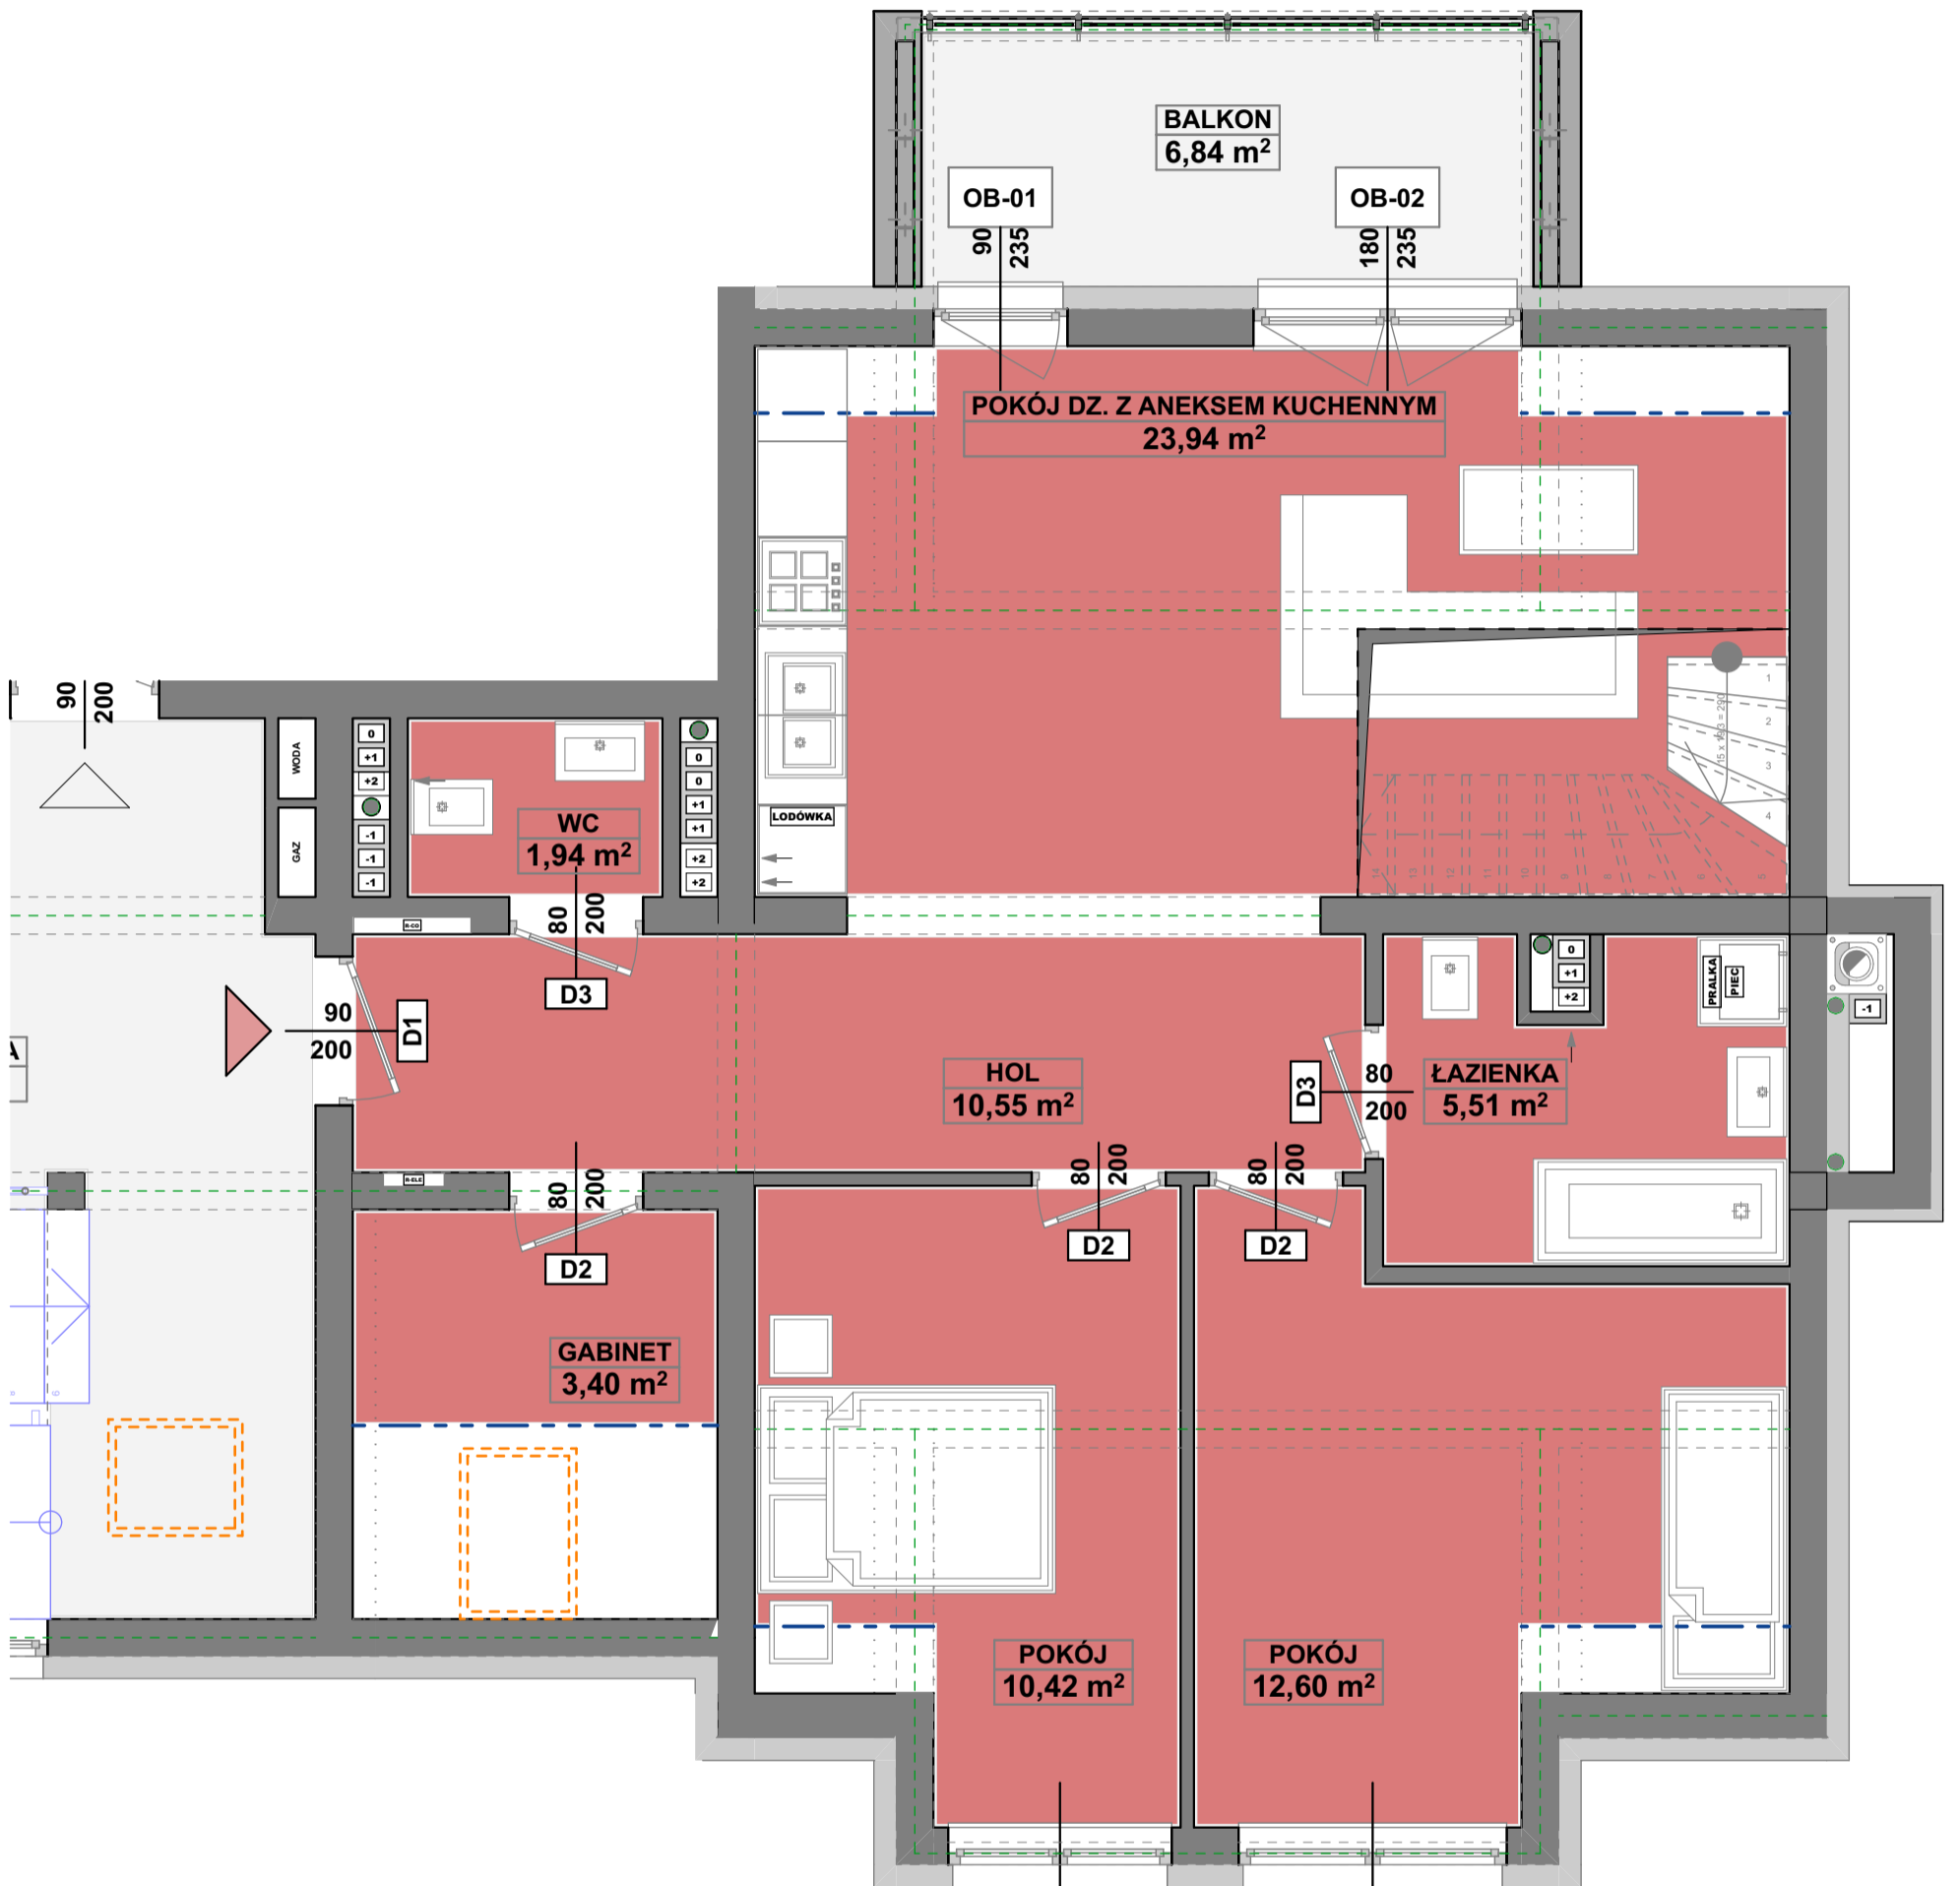

**SPÓŁDZIELNIA MIESZKANIOWA**  
**" P R O J E K T A N T "**  
Osiedle Wzgórza Staroniwskie  
ul. Krajobrazowa 24

**M-27**

4 POKOJE - SKALA 1:50

R-TYP-01-M-27	GABINET	3,40
R-TYP-01-M-27	HOL	10,55
R-TYP-01-M-27	ŁAZIENKA	5,51
R-TYP-01-M-27	POKÓJ	10,42
R-TYP-01-M-27	POKÓJ	12,60
R-TYP-01-M-27	POKÓJ DZ. Z ANEKSEM KUCHENNYM	23,94
R-TYP-01-M-27	WC	1,94
		68,36 m <sup>2</sup>
R-TYP-01-M-27-BALKON	BALKON	6,84
		6,84 m <sup>2</sup>