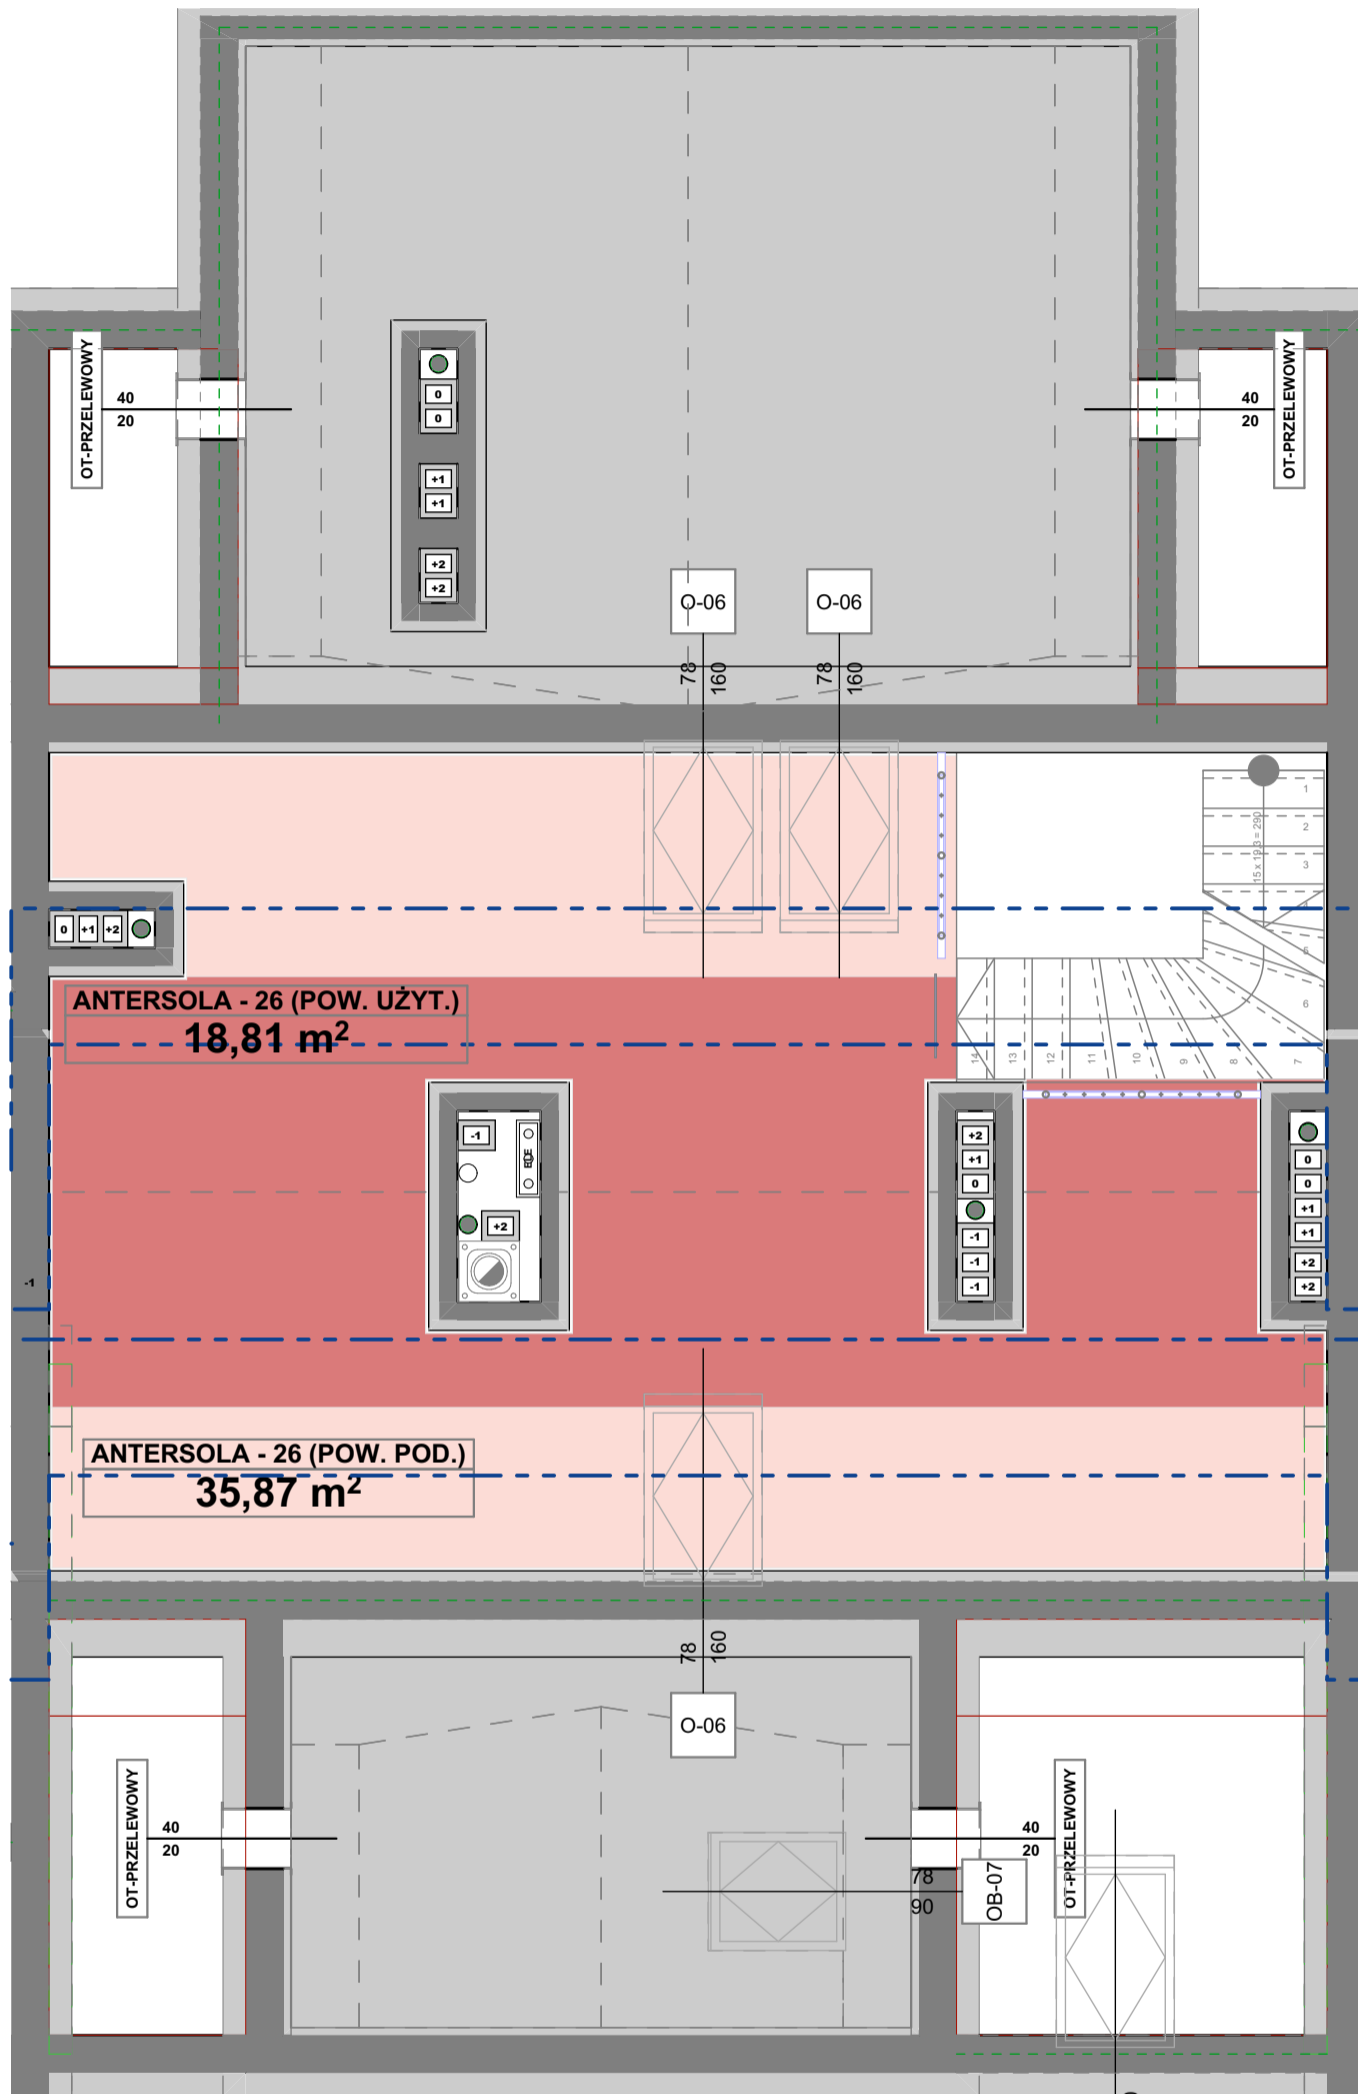

**SPÓŁDZIELNIA MIESZKANIOWA**  
**" P R O J E K T A N T "**  
Osiedle Wzgórza Staroniwskie  
ul. Krajobrazowa 24

**M-26-ANTRESOLA**

SKALA 1:50

R-TYP-01-M-26-ANTRESOLA-C	ANTERSOLA - 26 (POW. POD.)	35,87
		35,87 m <sup>2</sup>
R-TYP-01-M-26-ANTRESOLA-U	ANTERSOLA - 26 (POW. UŻYT.)	18,81
		18,81 m <sup>2</sup>