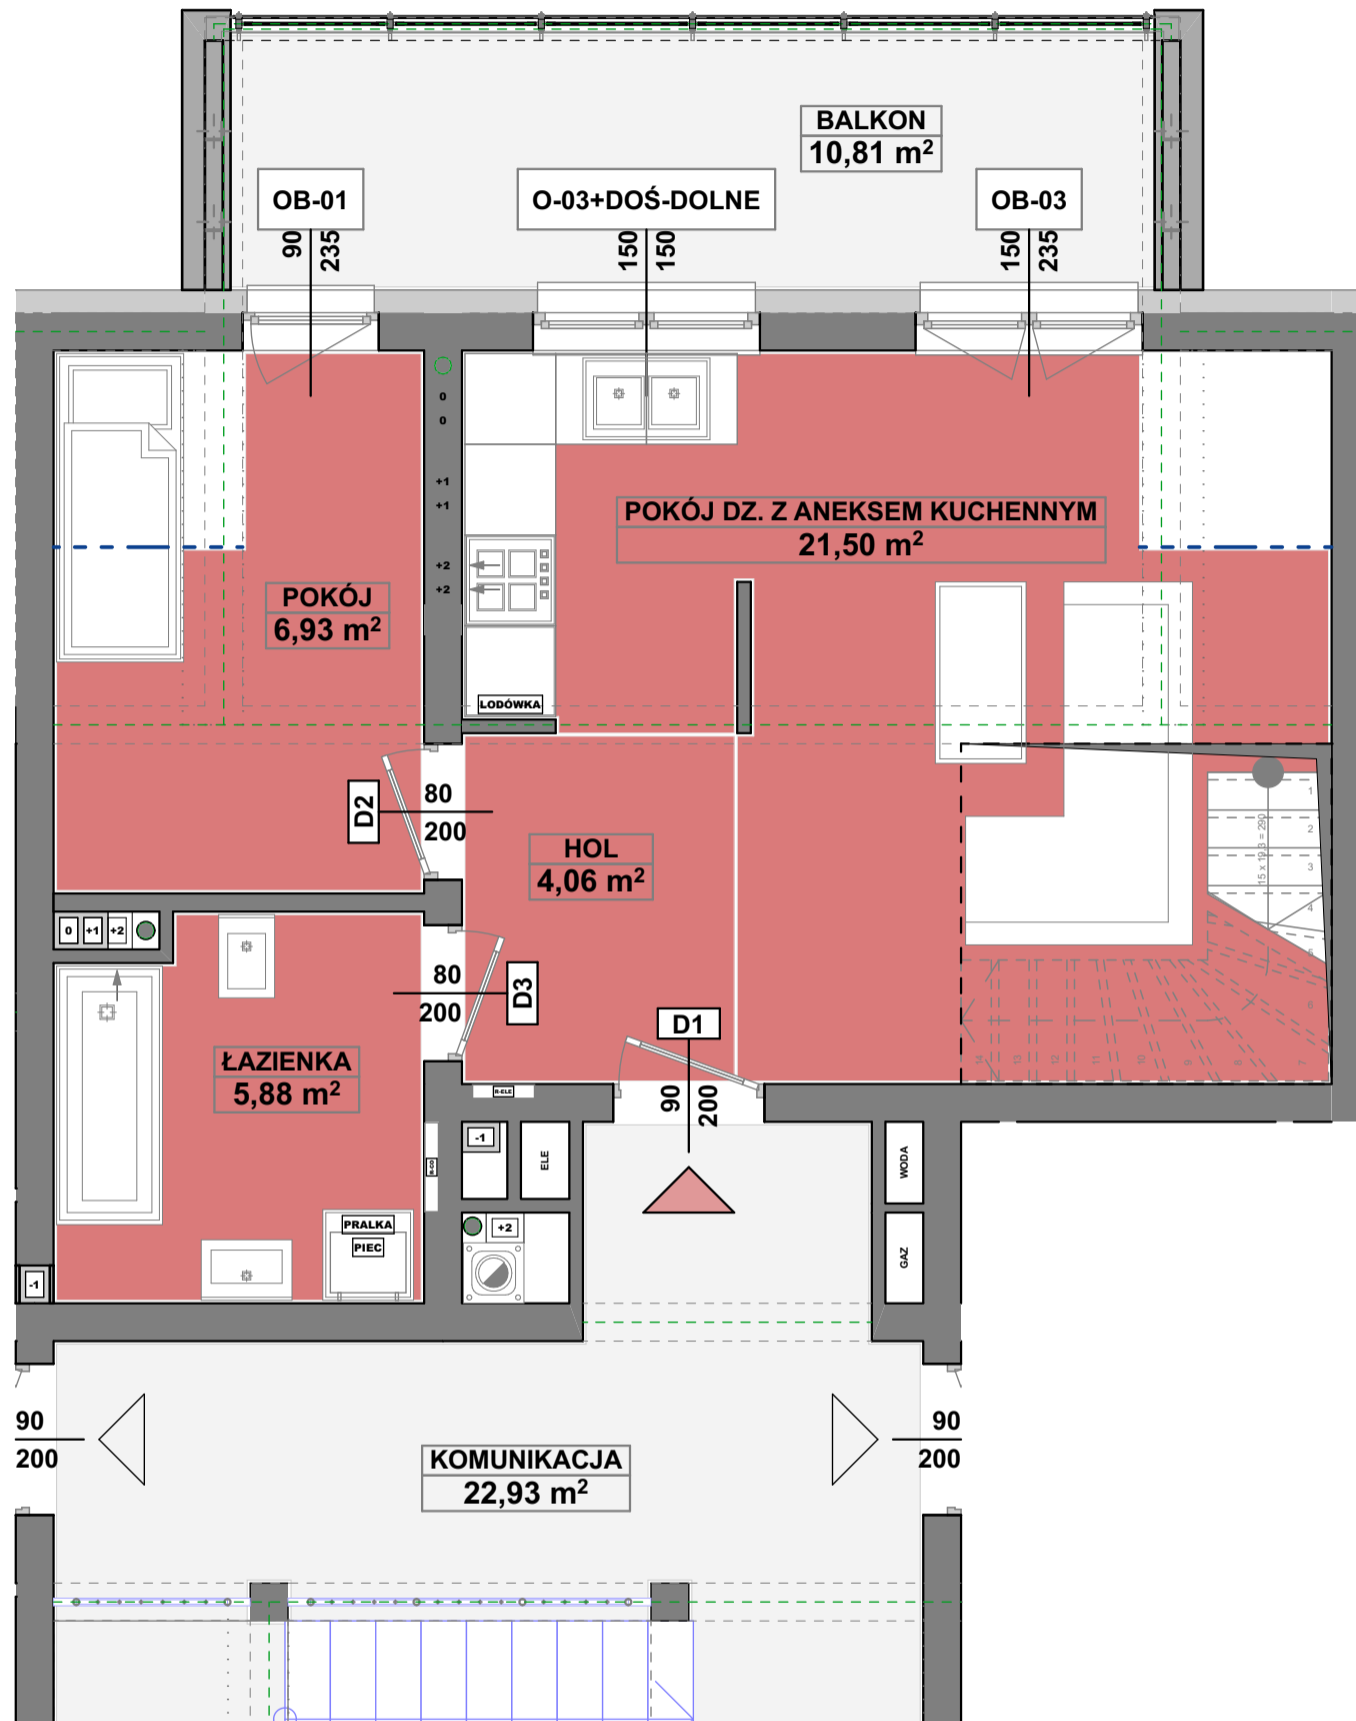

SPÓŁDZIELNIA MIESZKANIOWA
" P R O J E K T A N T "
Osiedle Wzgórza Staroniwskie
ul. Krajobrazowa 24

M-26

2 POKOJE - SKALA 1:50

R-TYP-01-M-26	HOL	4,06
R-TYP-01-M-26	ŁAZIENKA	5,88
R-TYP-01-M-26	POKÓJ	6,93
R-TYP-01-M-26	POKÓJ DZ. Z ANEKSEM KUCHENNYM	21,50
		38,37 m ²
R-TYP-01-M-26-BALKON	BALKON	10,81
		10,81 m ²

PRACOWNIA ARCHITEKTURY
"AW PROJEKT"
RZESZÓW ul. Jagiellońska 12/4A