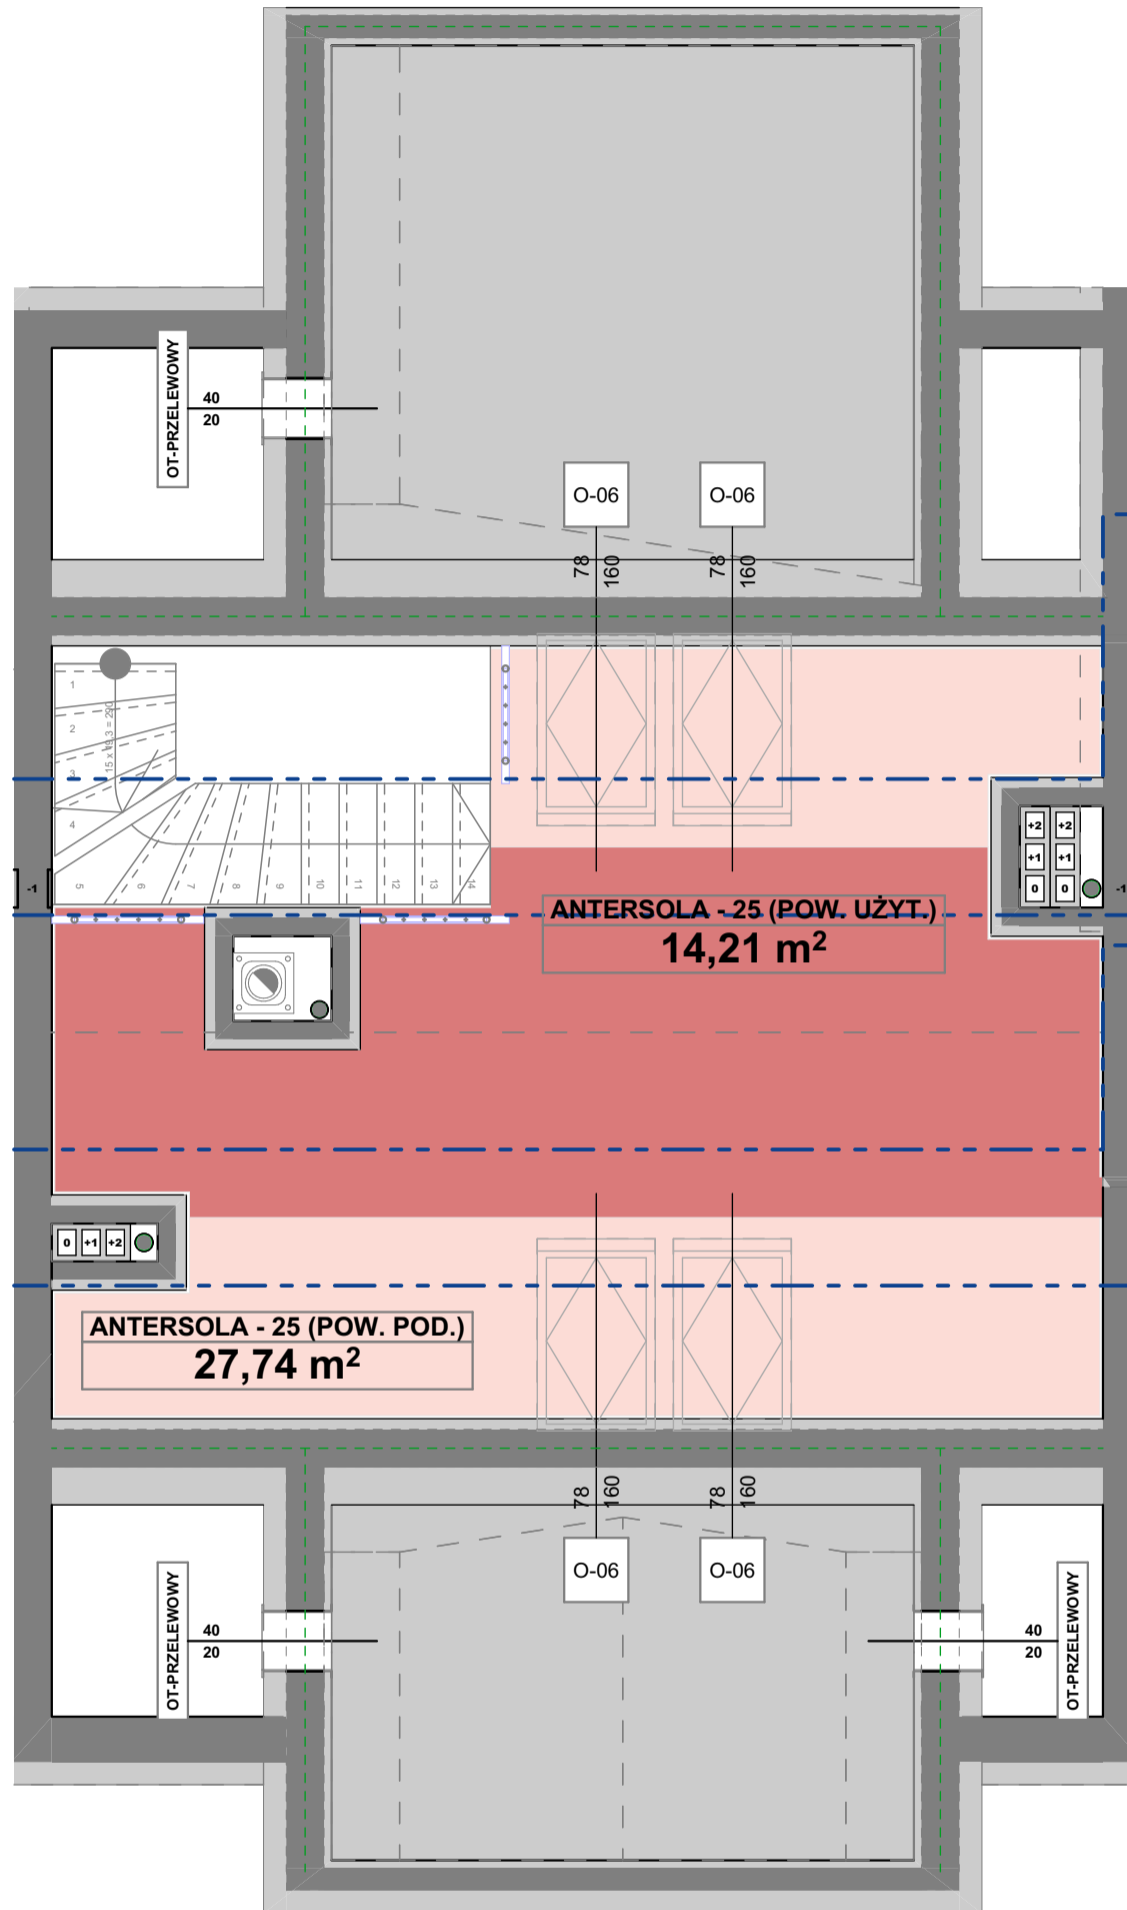

**SPÓŁDZIELNIA MIESZKANIOWA**  
**" P R O J E K T A N T "**  
Osiedle Wzgórza Staroniwskie  
ul. Krajobrazowa 24

**M-25-ANTRESOLA**

SKALA 1:50

R-TYP-01-M-25-ANTRESOLA-C	ANTERSOLA - 25 (POW. POD.)	27,74
		27,74 m <sup>2</sup>
R-TYP-01-M-25-ANTRESOLA-U	ANTERSOLA - 25 (POW. UŻYT.)	14,21
		14,21 m <sup>2</sup>