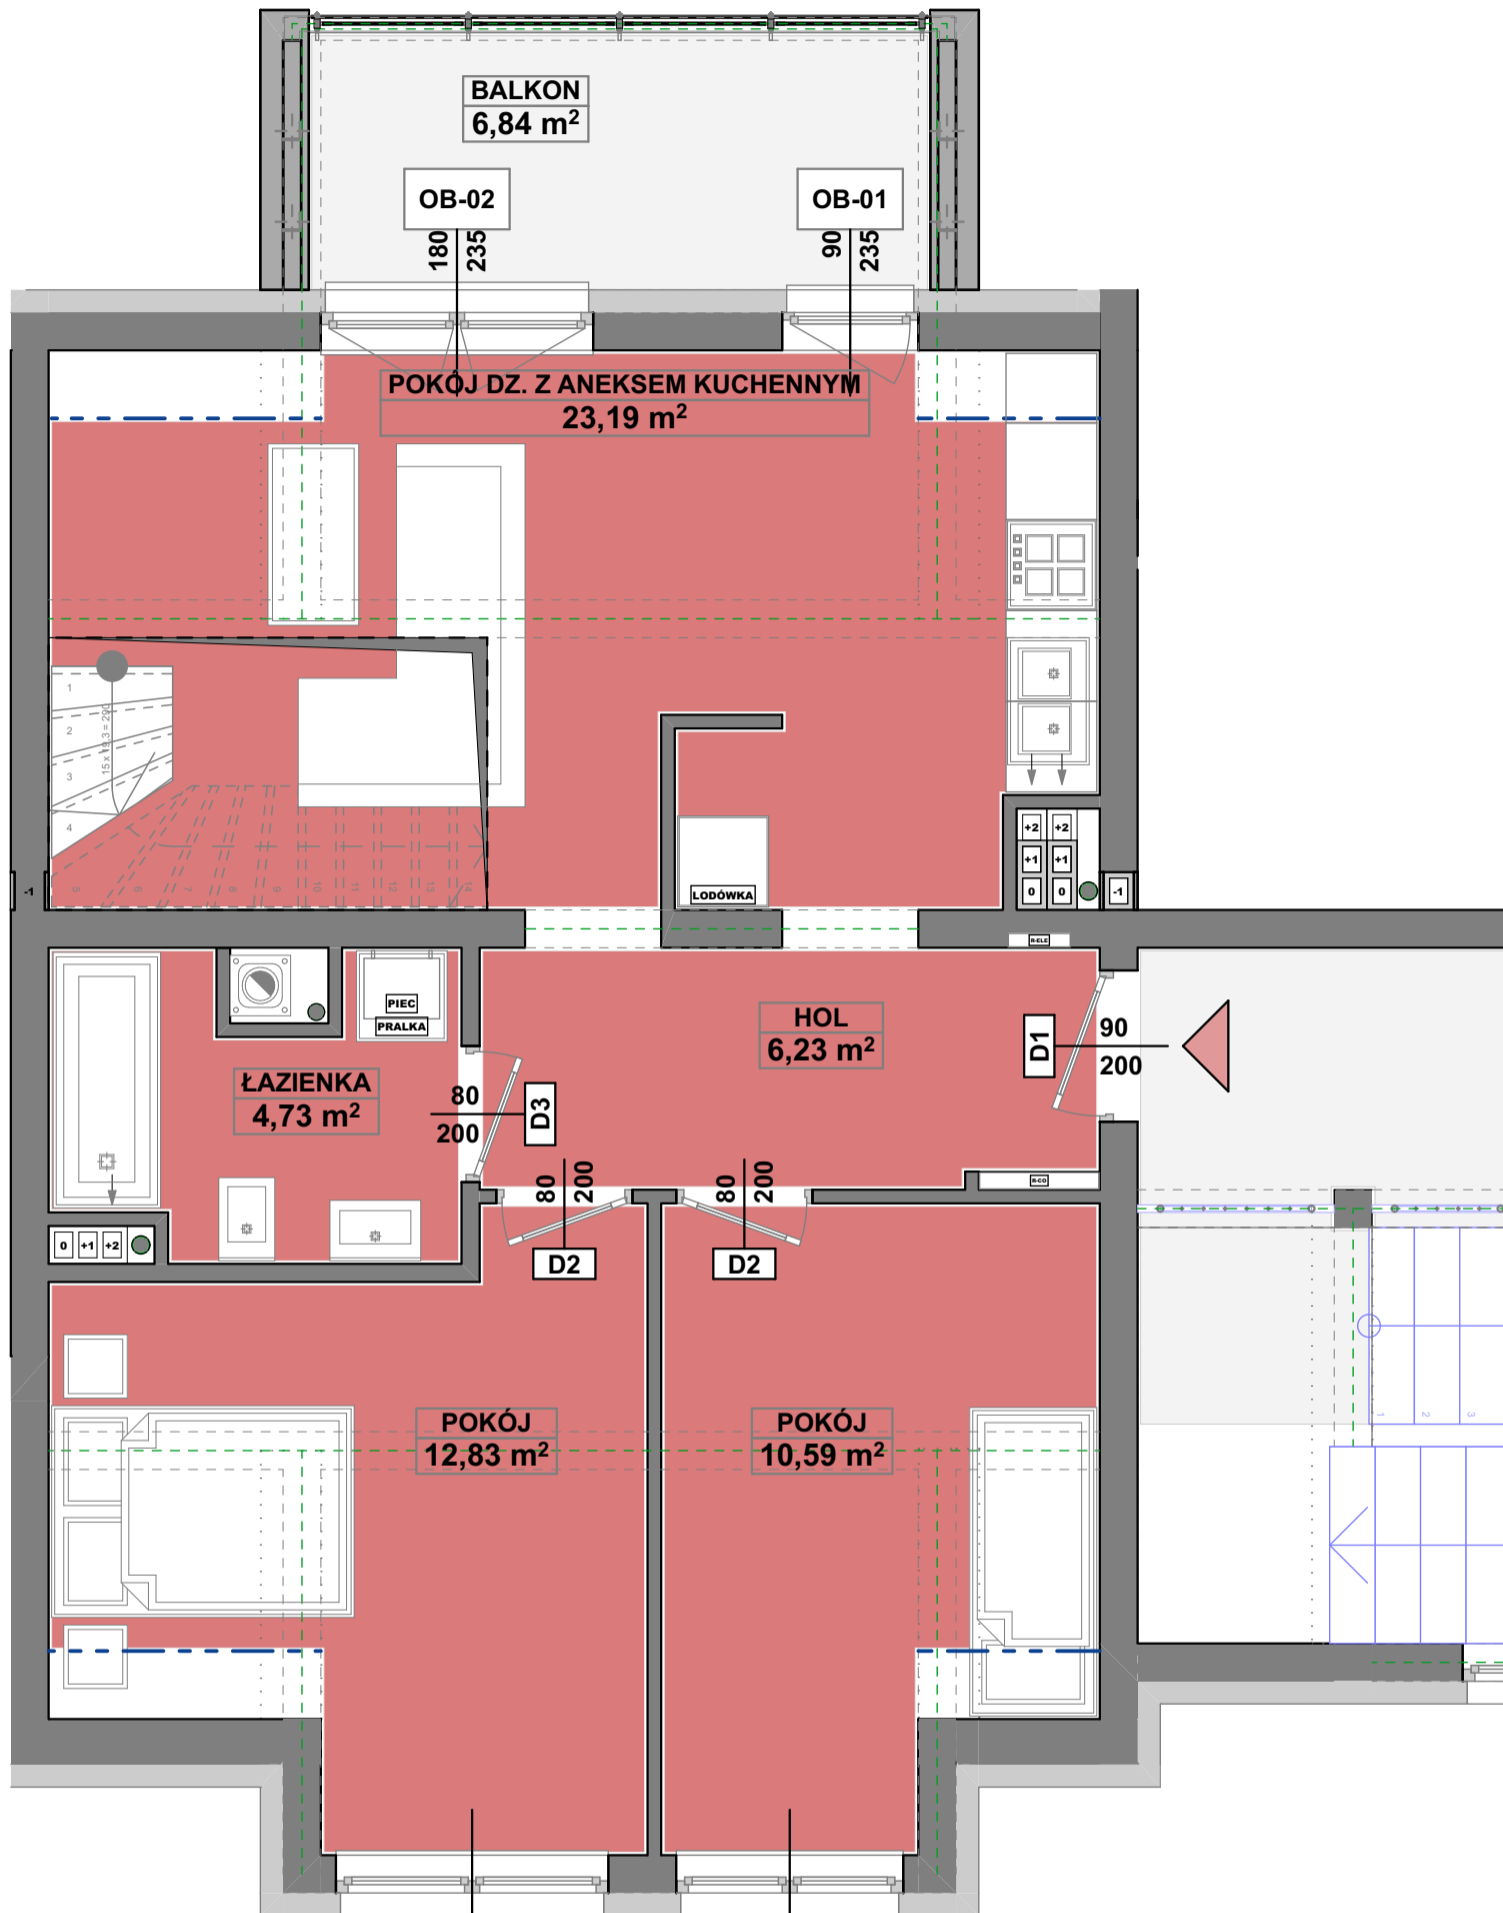

SPÓŁDZIELNIA MIESZKANIOWA
" P R O J E K T A N T "
Osiedle Wzgórza Staroniwskie
ul. Krajobrazowa 24

M-25

4 POKOJE - SKALA 1:50

R-TYP-01-M-24	HOL	6,23
R-TYP-01-M-24	ŁAZIENKA	4,73
R-TYP-01-M-24	POKÓJ	10,59
R-TYP-01-M-24	POKÓJ	12,83
R-TYP-01-M-24	POKÓJ DZ. Z ANEKSEM KUCHENNYM	23,19
		57,57 m ²
R-TYP-01-M-24-BALKON	BALKON	6,84
		6,84 m ²

PRACOWNIA ARCHITEKTURY
"AW PROJEKT"
RZESZÓW ul. Jagiellońska 12/4A