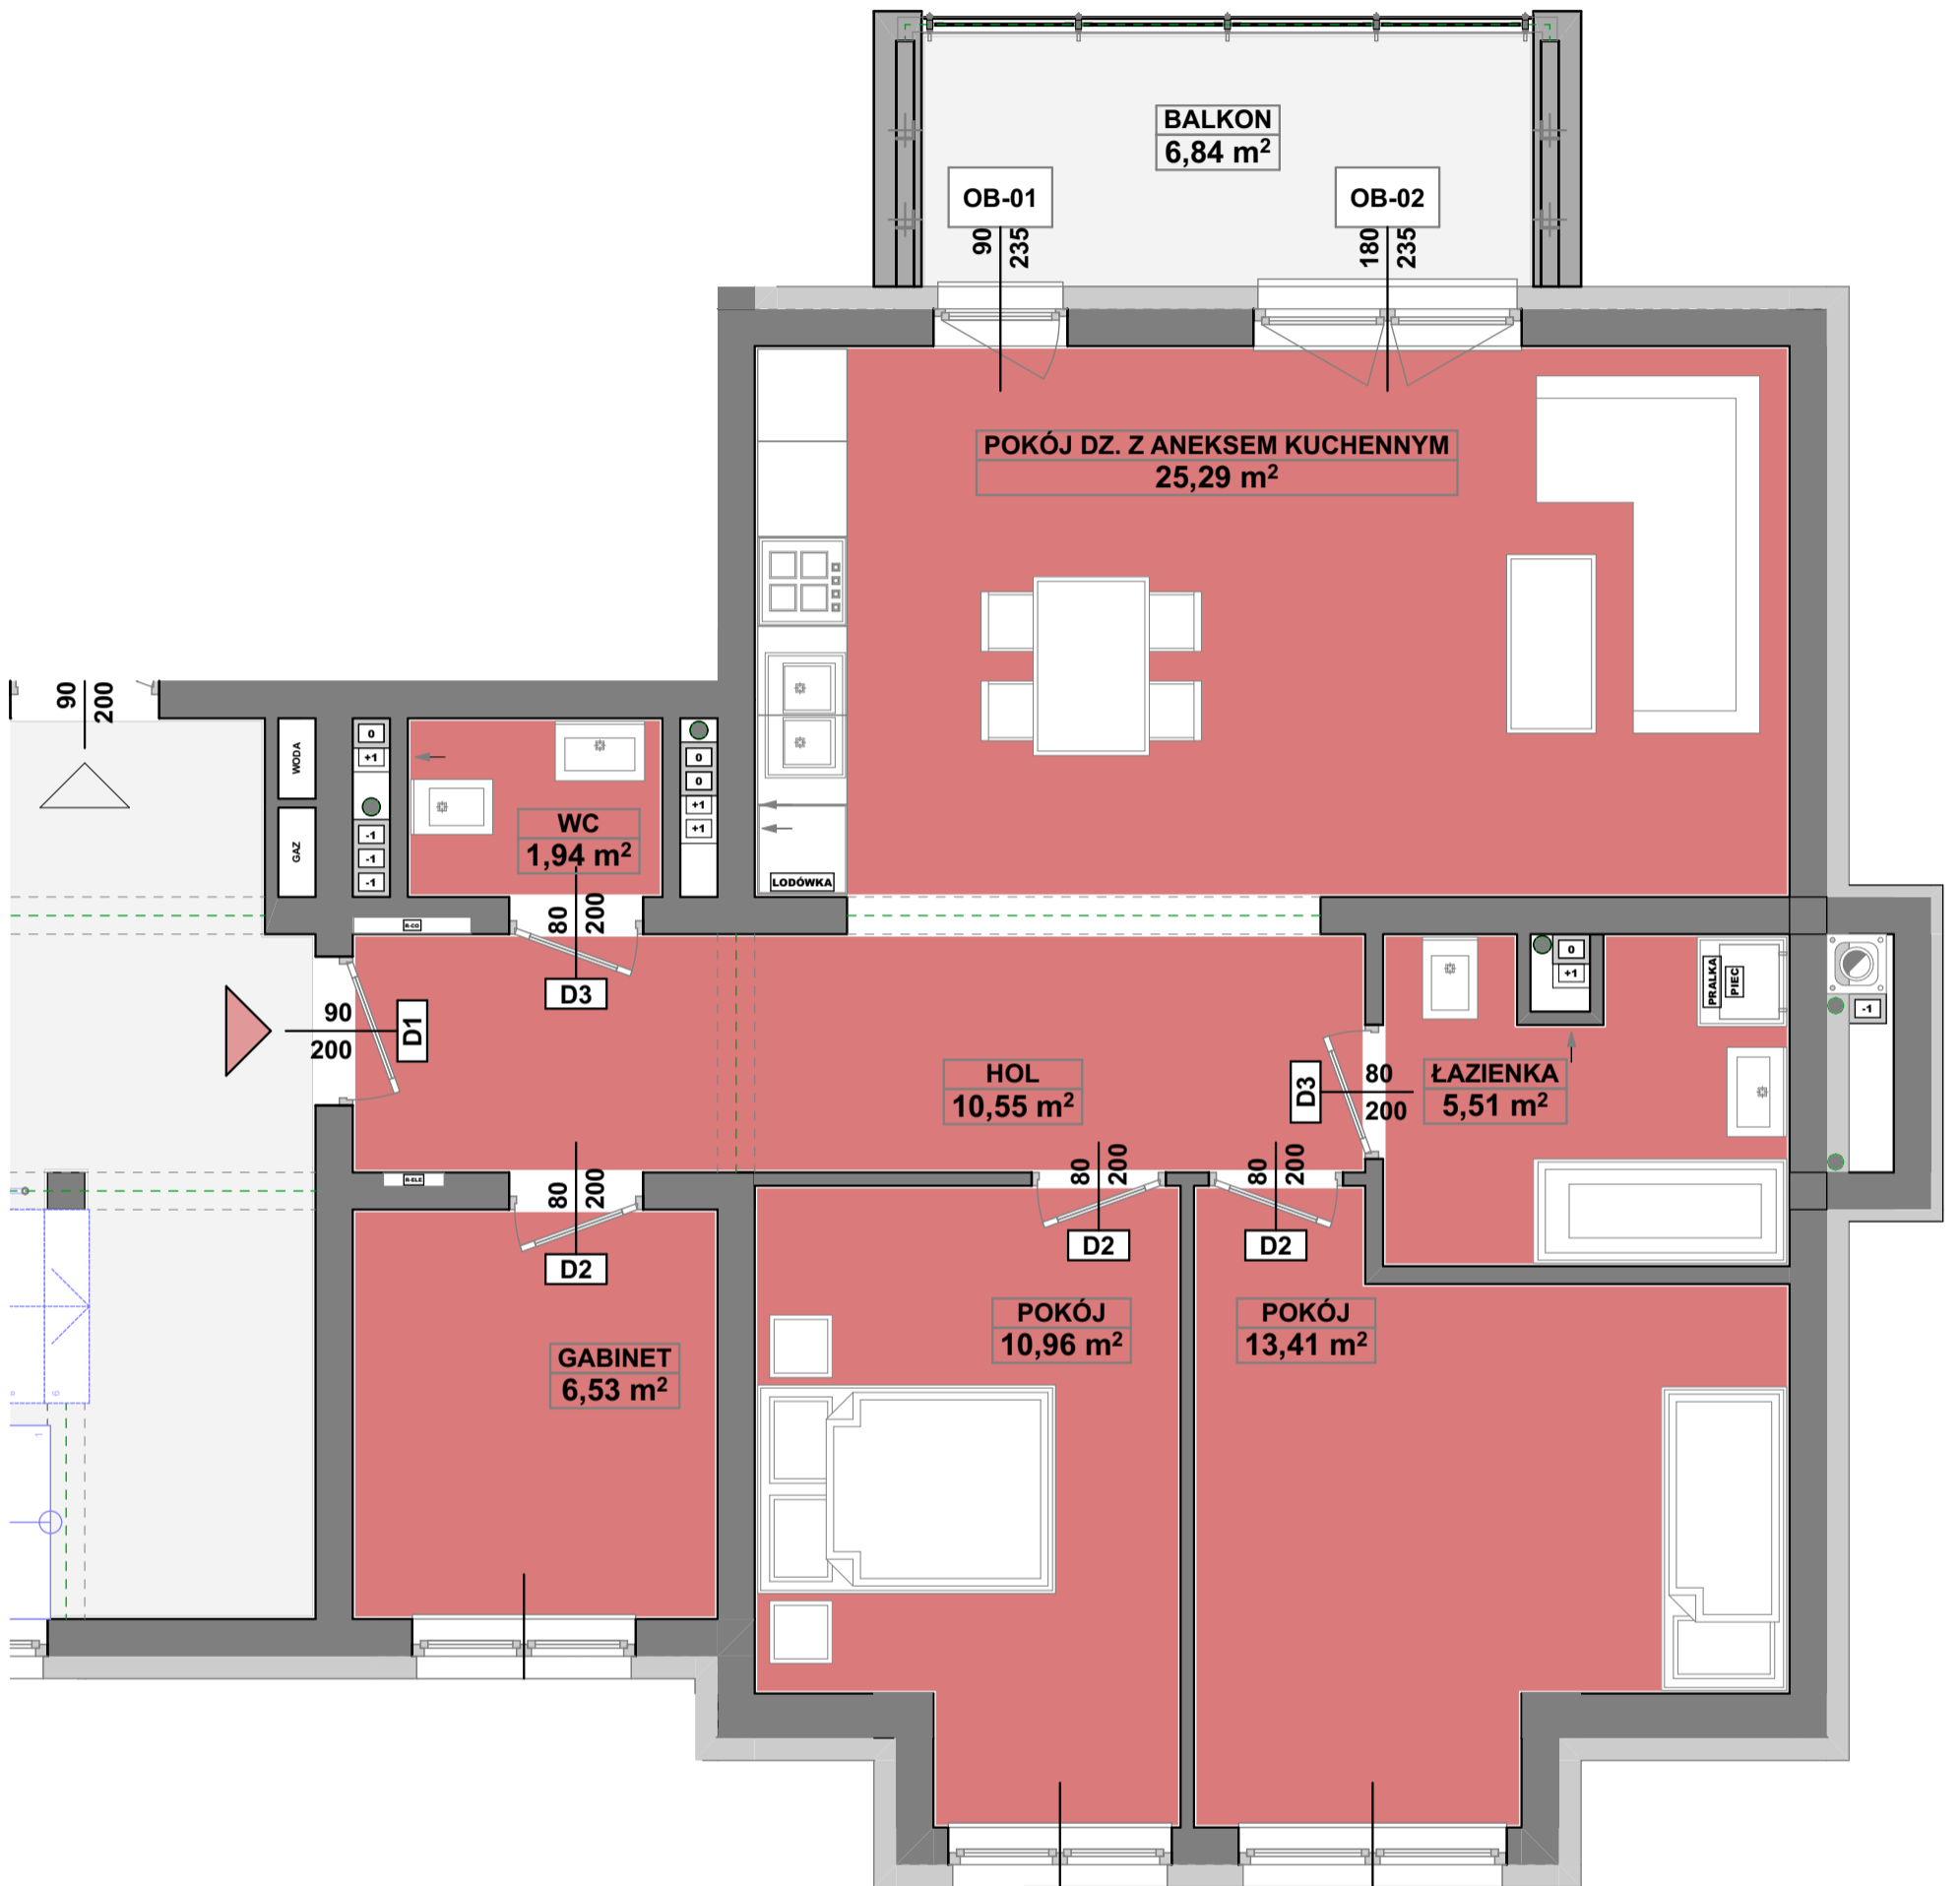

SPÓŁDZIELNIA MIESZKANIOWA
" P R O J E K T A N T "
Osiedle Wzgórza Staroniwskie
ul. Krajobrazowa 24

M-24

4 POKOJE - SKALA 1:50

R-TYP-01-M-24	GABINET	6,53
R-TYP-01-M-24	HOL	10,55
R-TYP-01-M-24	ŁAZIENKA	5,51
R-TYP-01-M-24	POKÓJ	10,96
R-TYP-01-M-24	POKÓJ	13,41
R-TYP-01-M-24	POKÓJ DZ. Z ANEKSEM KUCHENNYM	25,29
R-TYP-01-M-24	WC	1,94
		74,19 m ²
R-TYP-01-M-24-BALKON	BALKON	6,84
		6,84 m ²

PRACOWNIA ARCHITEKTURY
"AW PROJEKT"
RZESZÓW ul. Jagiellońska 12/4A