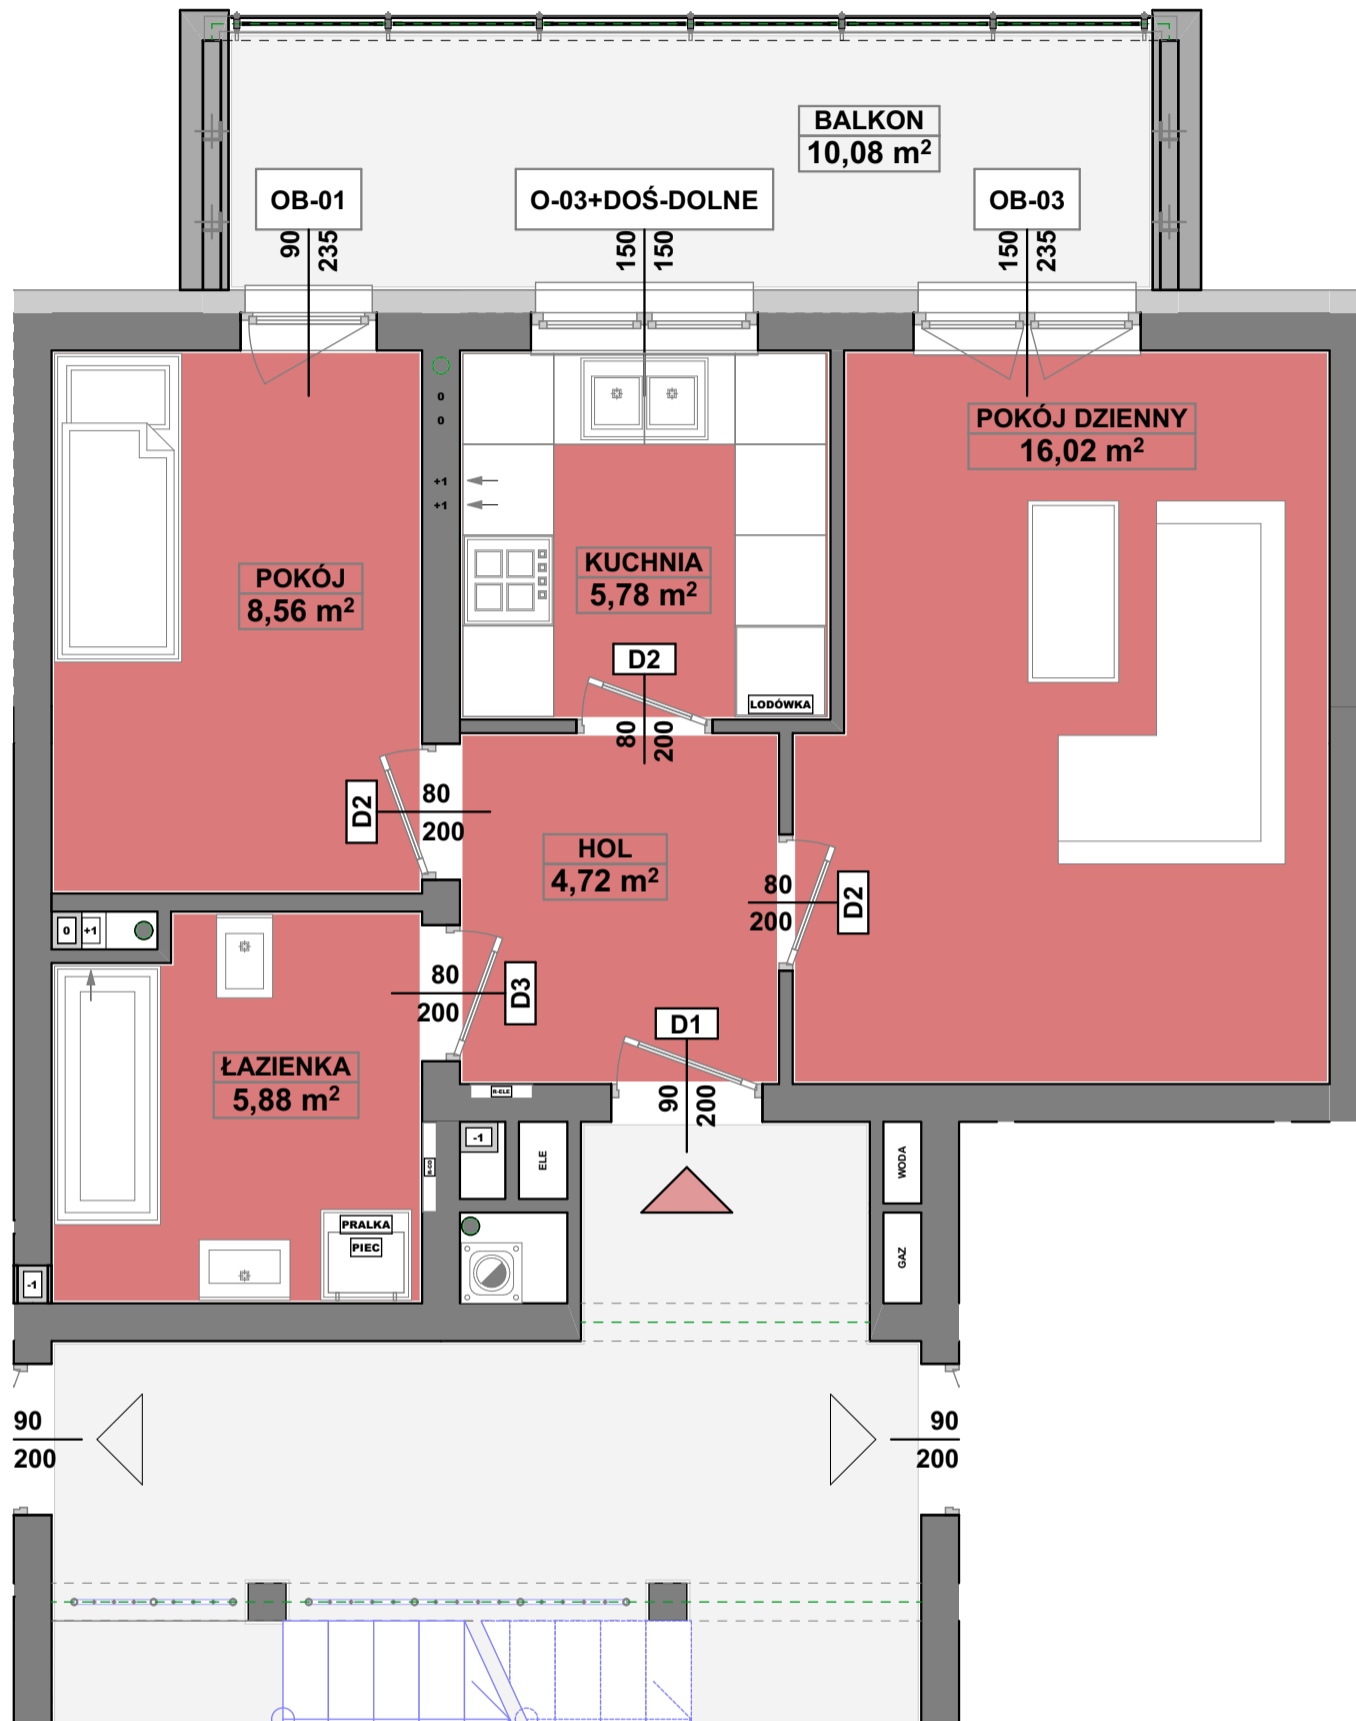

SPÓŁDZIELNIA MIESZKANIOWA
" P R O J E K T A N T "
Osiedle Wzgórza Staroniwskie
ul. Krajobrazowa 24

M-23

2 POKOJE - SKALA 1:50

R-TYP-01-M-23	HOL	4,72
R-TYP-01-M-23	KUCHNIA	5,78
R-TYP-01-M-23	ŁAZIENKA	5,88
R-TYP-01-M-23	POKÓJ	8,56
R-TYP-01-M-23	POKÓJ DZIENNY	16,02
		40,96 m ²
R-TYP-01-M-23-BALKON	BALKON	10,08
		10,08 m ²