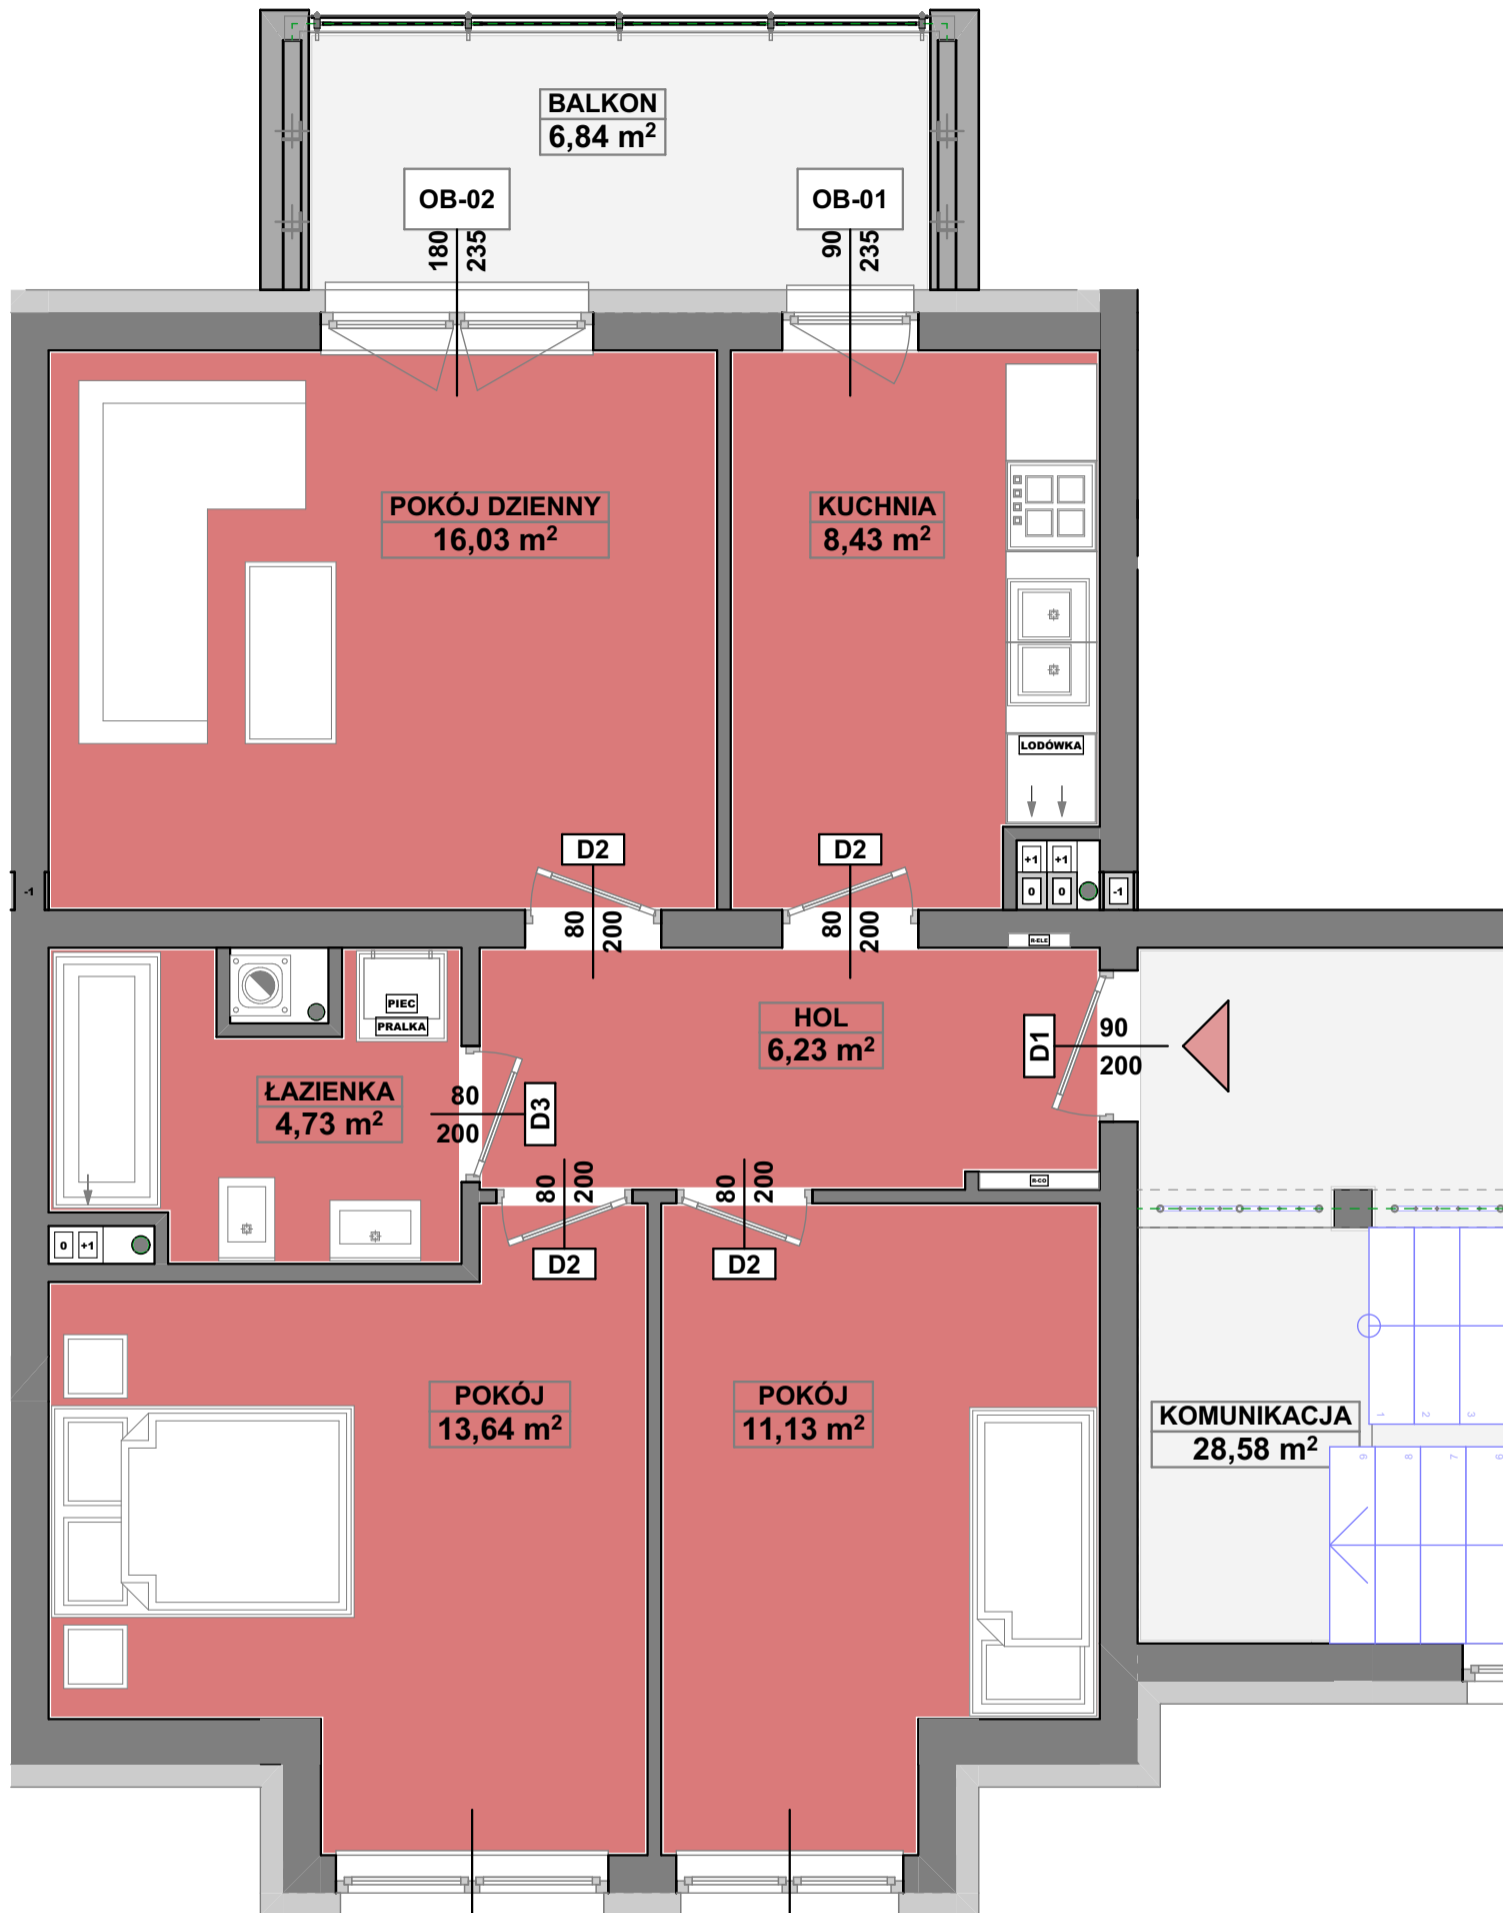

SPÓŁDZIELNIA MIESZKANIOWA
" P R O J E K T A N T "
Osiedle Wzgórza Staroniwskie
ul. Krajobrazowa 24

M-22

3 POKOJE - SKALA 1:50

R-TYP-01-M-22	HOL	6,23
R-TYP-01-M-22	KUCHNIA	8,43
R-TYP-01-M-22	ŁAZIENKA	4,73
R-TYP-01-M-22	POKÓJ	11,13
R-TYP-01-M-22	POKÓJ	13,64
R-TYP-01-M-22	POKÓJ DZIENNY	16,03
		60,19 m ²
R-TYP-01-M-22-BALKON	BALKON	6,84
		6,84 m ²