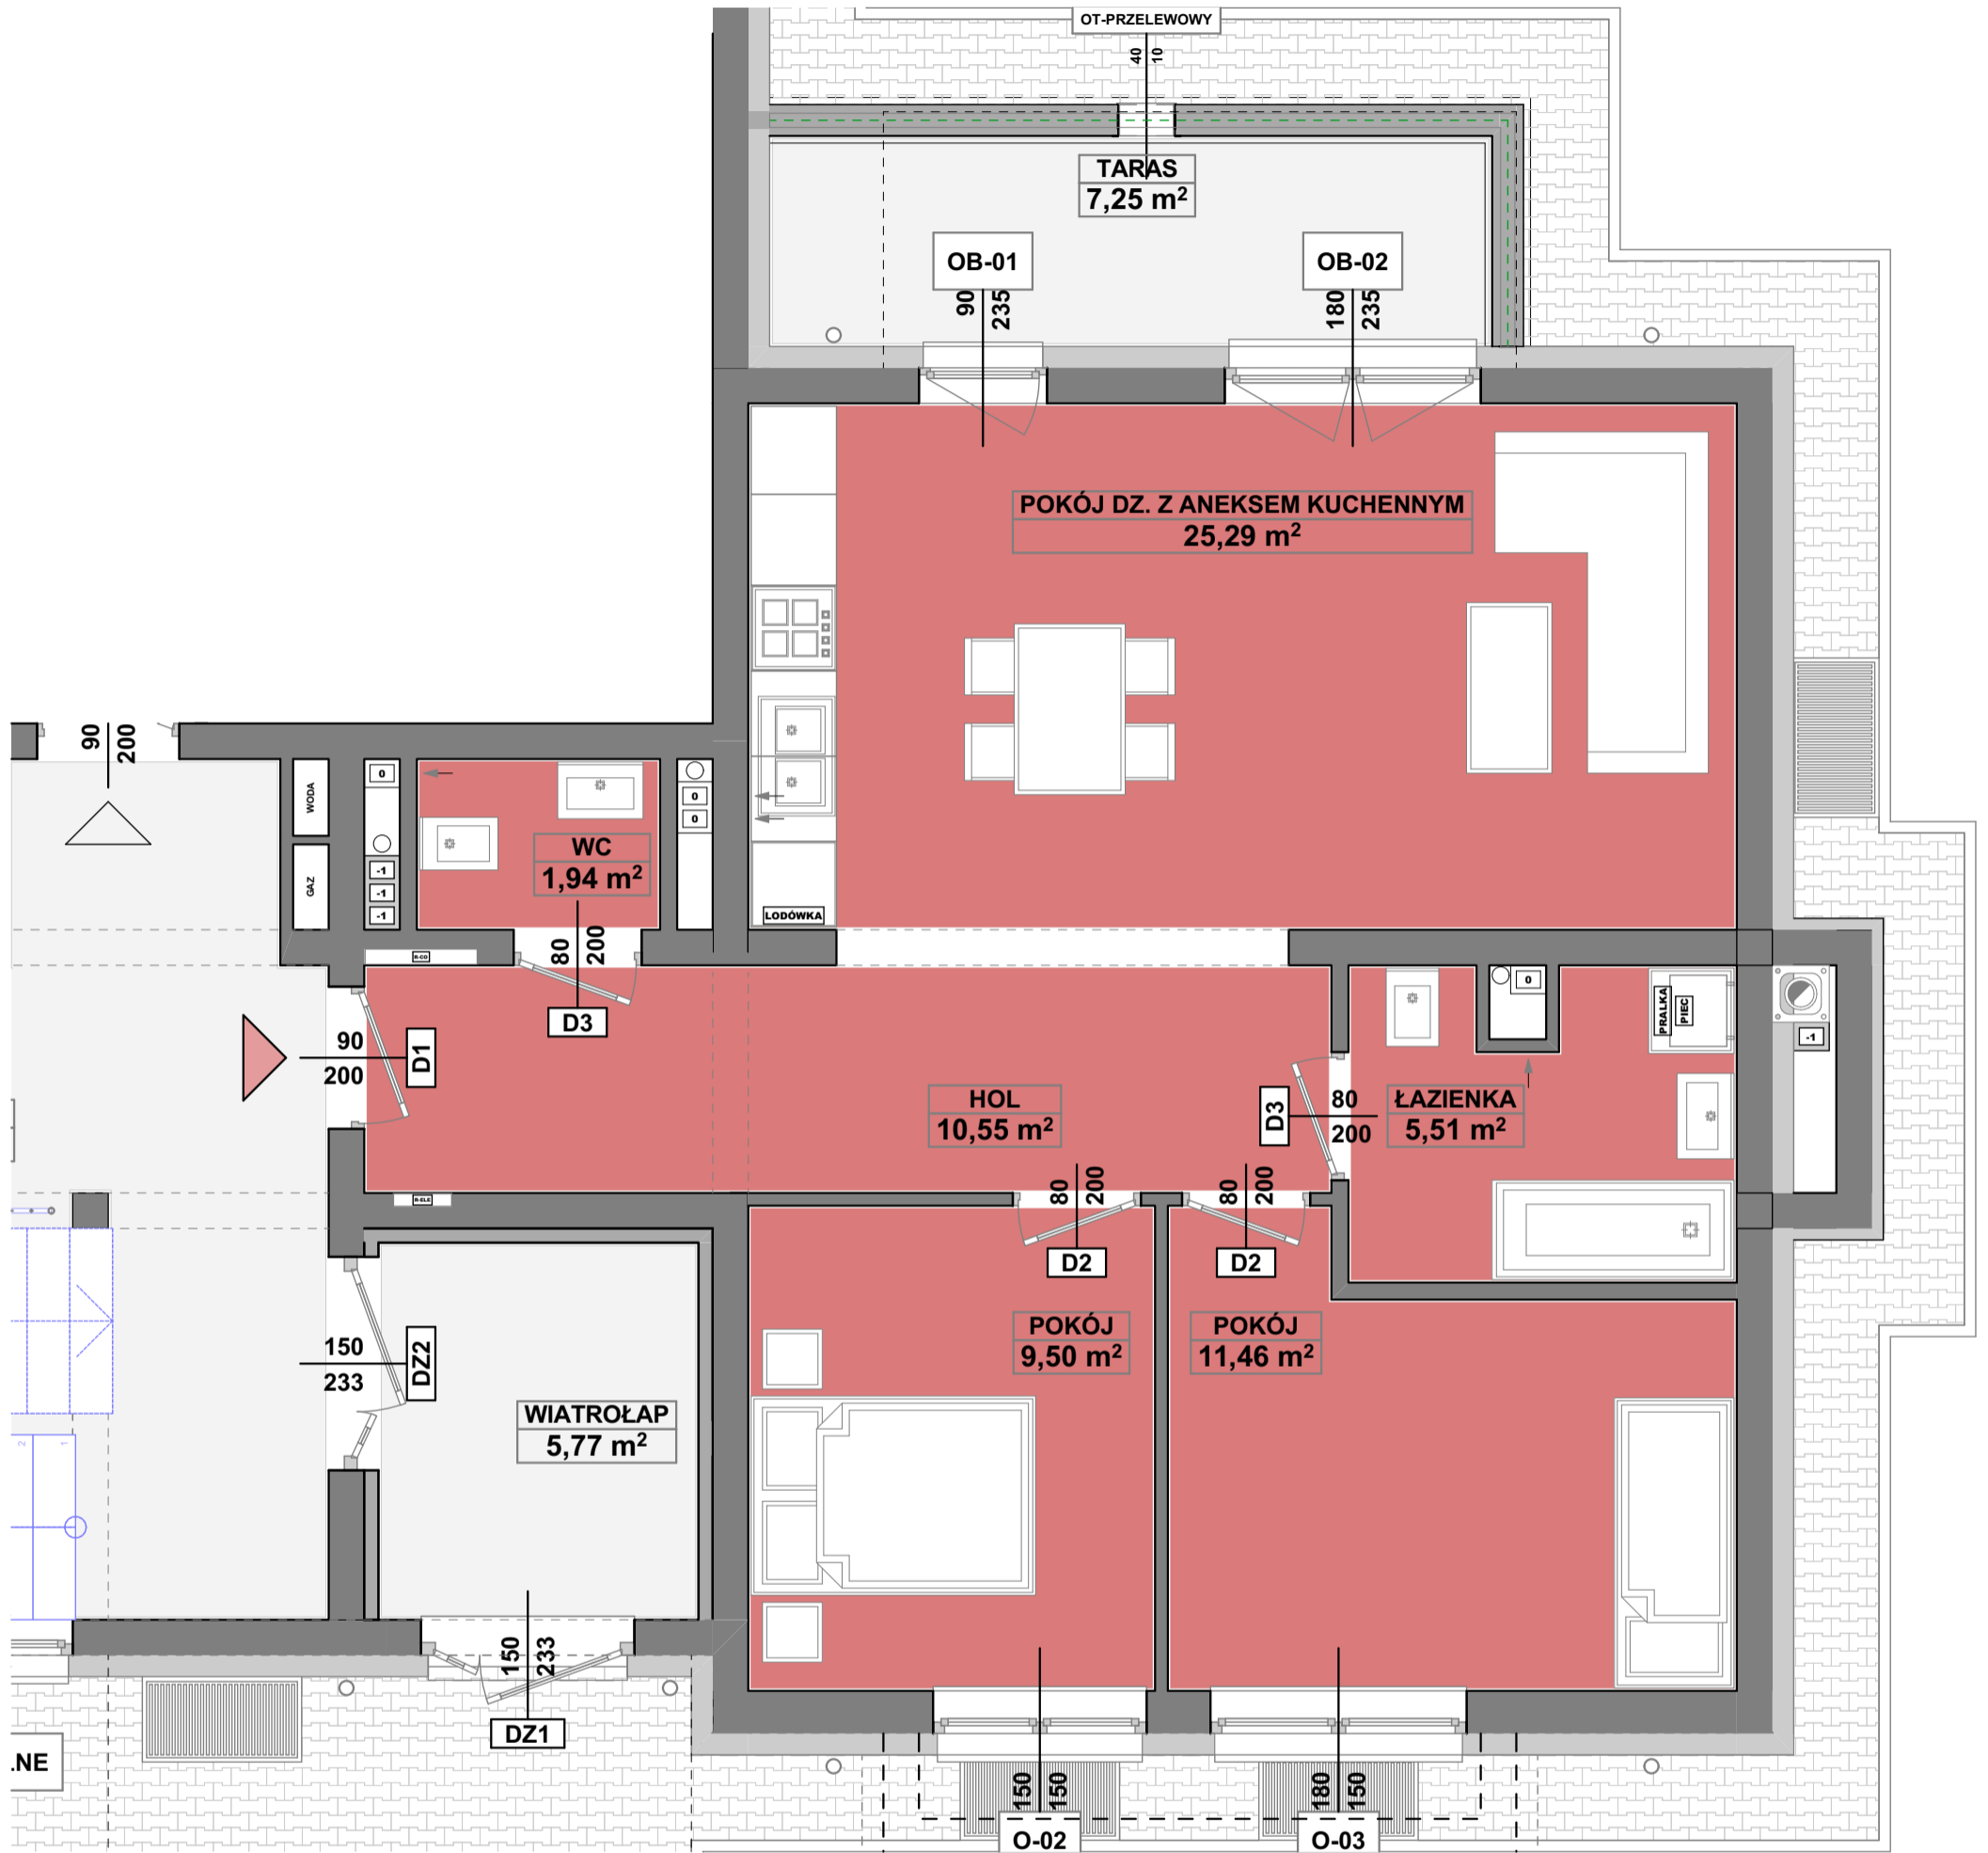

SPÓŁDZIELNIA MIESZKANIOWA
" P R O J E K T A N T "
 Osiedle Wzgórza Staroniwskie
 ul. Krajobrazowa 24

M-21
3 POKOJE - SKALA 1:50

R-TYP-01-M-21	HOL	10,55
R-TYP-01-M-21	ŁAZIENKA	5,51
R-TYP-01-M-21	POKÓJ	9,50
R-TYP-01-M-21	POKÓJ	11,46
R-TYP-01-M-21	POKÓJ DZ. Z ANEKSEM KUCHENNYM	25,29
R-TYP-01-M-21	WC	1,94
		64,25 m ²
R-TYP-01-M-21-TARAS	TARAS	7,25
		7,25 m ²

PRACOWNIA ARCHITEKTURY
"AW PROJEKT"
 RZESZÓW ul. Jagiellońska 12/4A