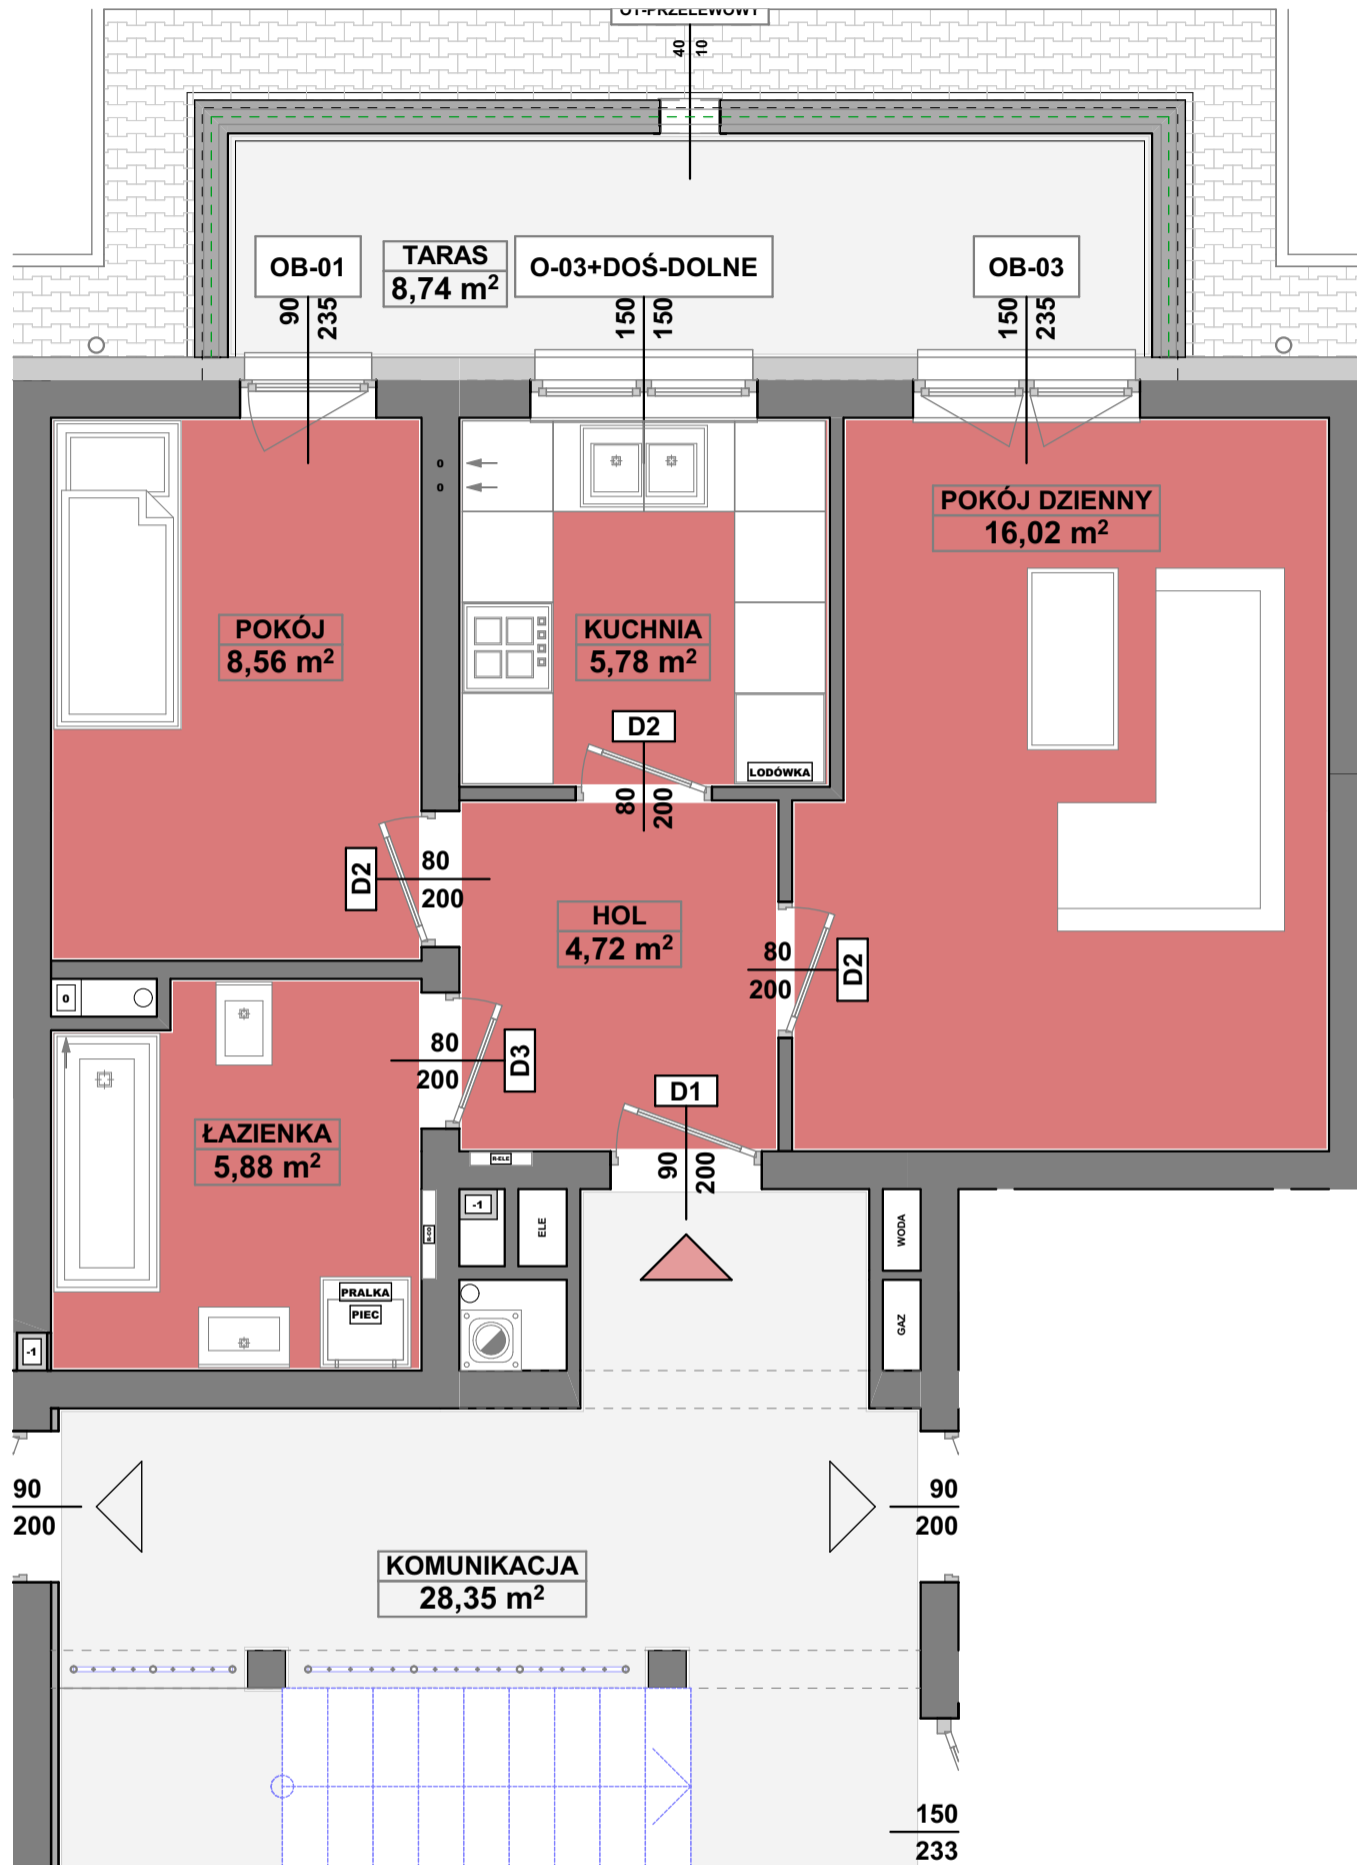

SPÓŁDZIELNIA MIESZKANIOWA
" P R O J E K T A N T "
 Osiedle Wzgórza Staroniwskie
 ul. Krajobrazowa 24

M-20

2 POKOJE - SKALA 1:50

R-TYP-01-M-20	HOL	4,72
R-TYP-01-M-20	KUCHNIA	5,78
R-TYP-01-M-20	ŁAZIENKA	5,88
R-TYP-01-M-20	POKÓJ	8,56
R-TYP-01-M-20	POKÓJ DZIENNY	16,02
		40,96 m ²
R-TYP-01-M-20-TARAS	TARAS	8,74
		8,74 m ²

PRACOWNIA ARCHITEKTURY
"AW PROJEKT"
 RZESZÓW ul. Jagiellońska 12/4A