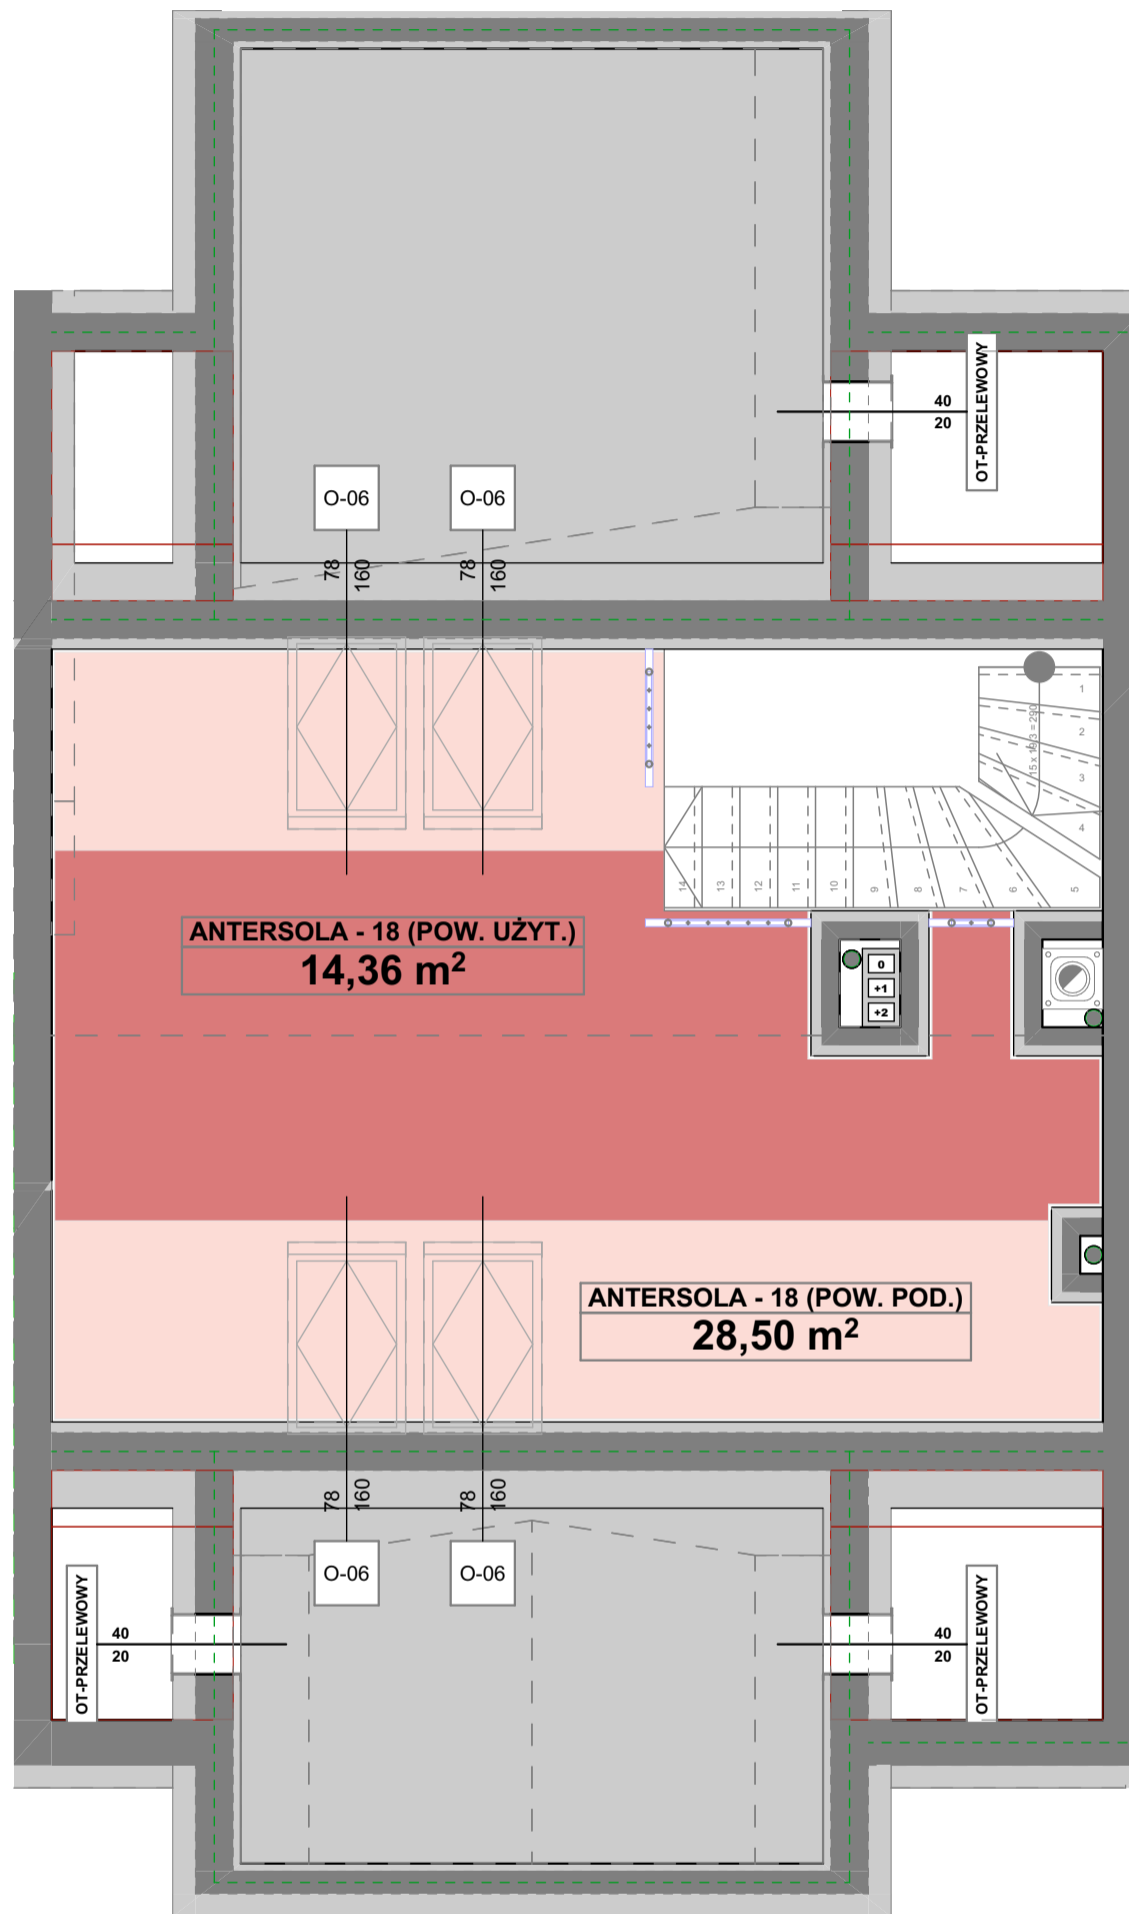

**SPÓŁDZIELNIA MIESZKANIOWA**  
**" P R O J E K T A N T "**  
Osiedle Wzgórza Staroniwskie  
ul. Krajobrazowa 24

**M-18-ANTRESOLA**

SKALA 1:50

R-TYP-01-M-18-ANTRESOLA-C	ANTERSOLA - 18 (POW. POD.)	28,50
		28,50 m <sup>2</sup>
R-TYP-01-M-18-ANTRESOLA-U	ANTERSOLA - 18 (POW. UŻYT.)	14,36
		14,36 m <sup>2</sup>