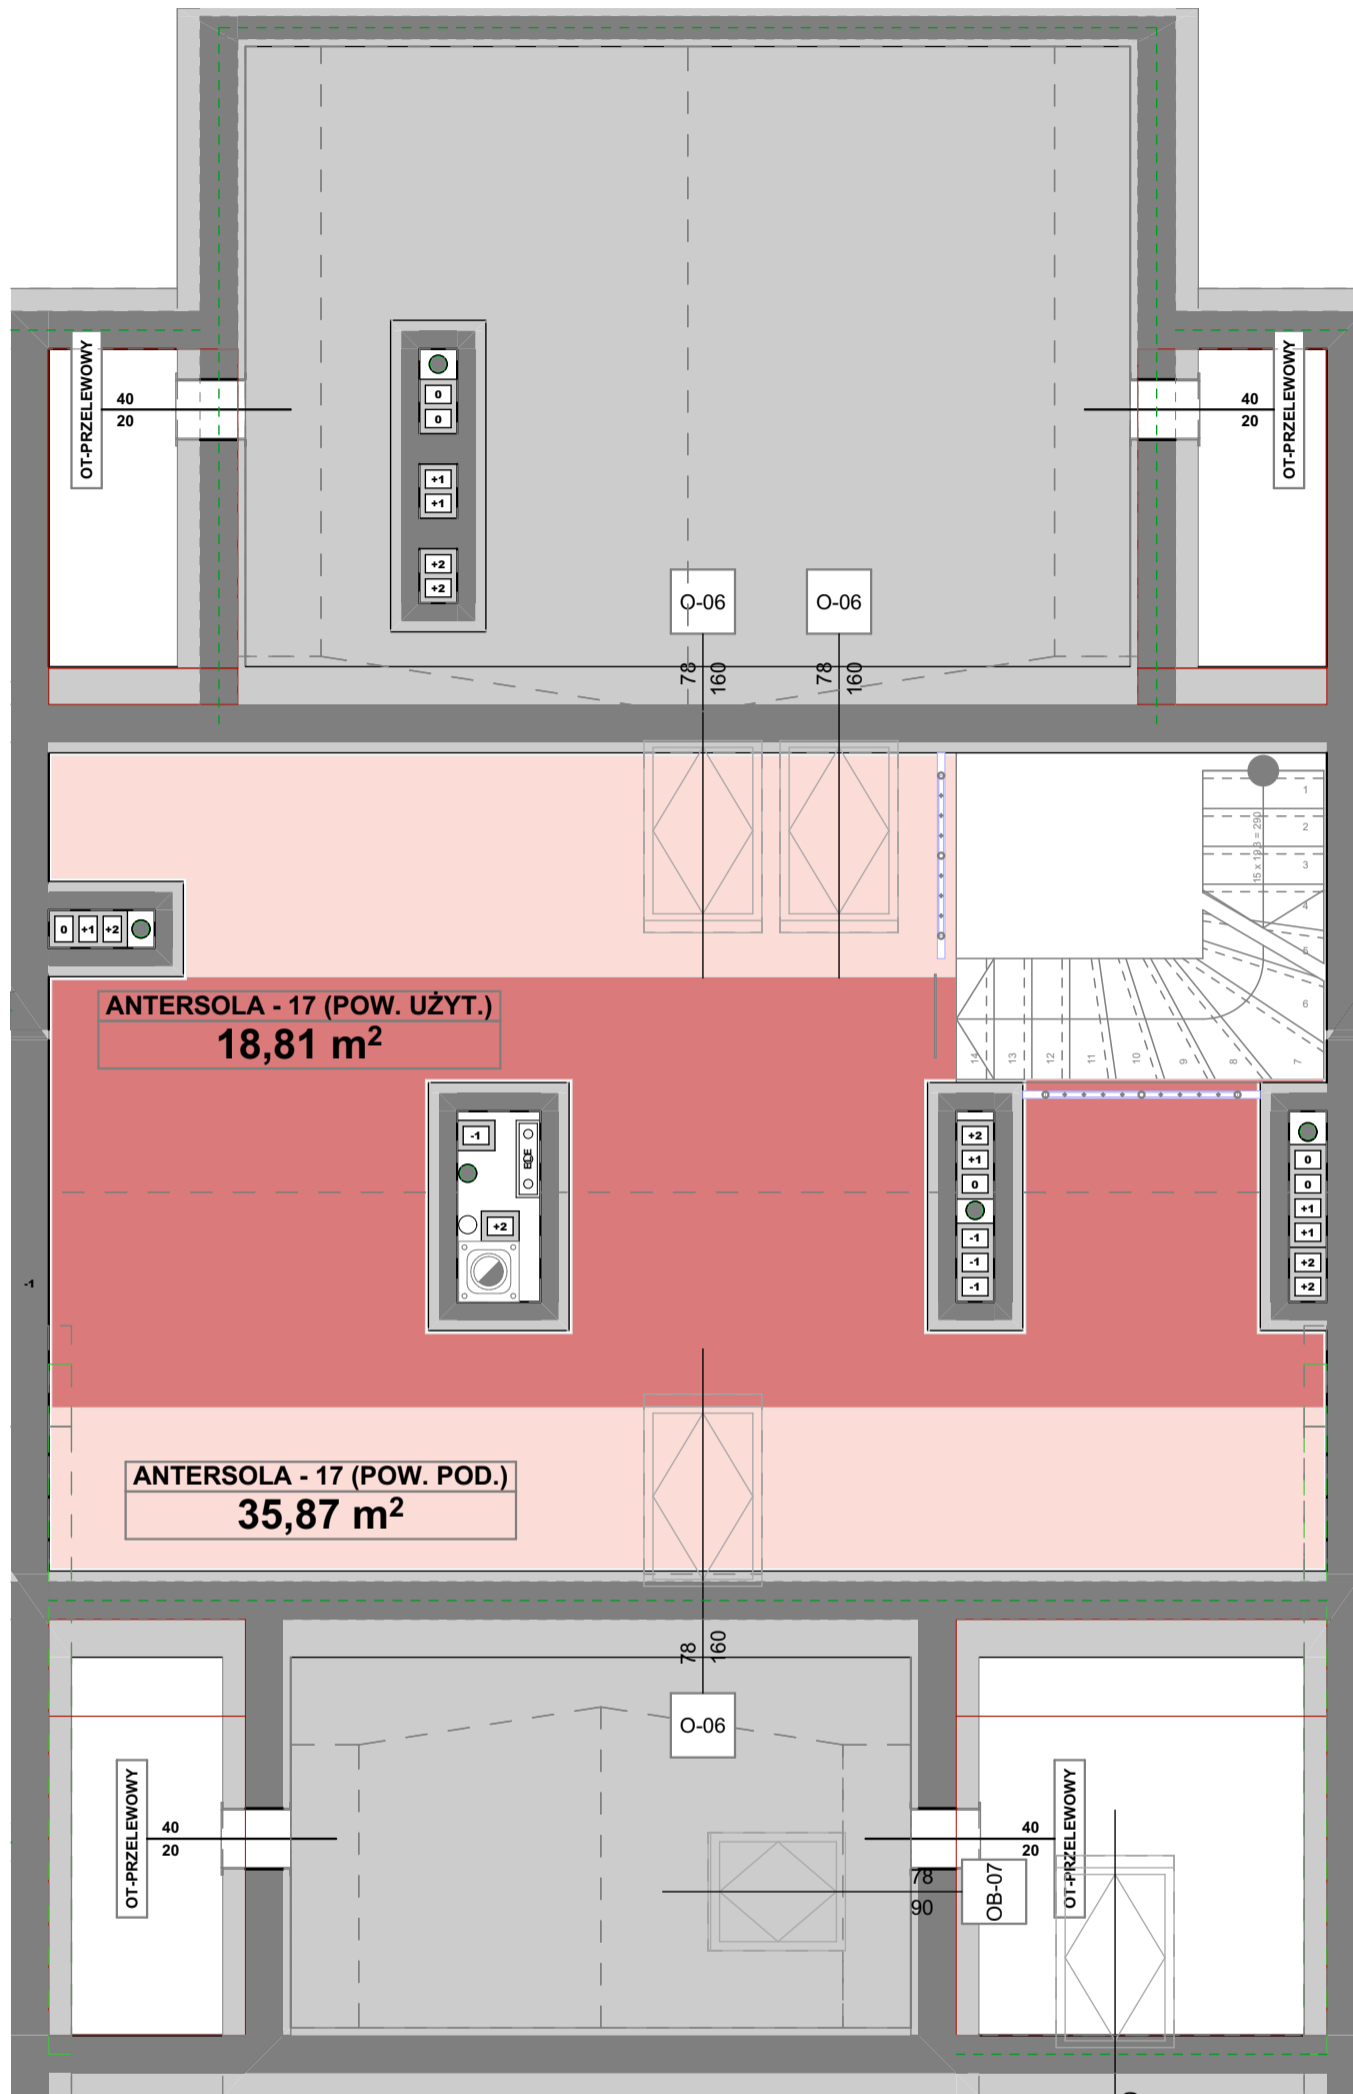

SPÓŁDZIELNIA MIESZKANIOWA
" P R O J E K T A N T "
Osiedle Wzgórza Staroniwskie
ul. Krajobrazowa 24

M-17-ANTRESOLA

SKALA 1:50

R-TYP-01-M-17-ANTRESOLA-C	ANTERSOLA - 17 (POW. POD.)	35,87
		35,87 m ²
R-TYP-01-M-17-ANTRESOLA-U	ANTERSOLA - 17 (POW. UŻYT.)	18,81
		18,81 m ²

PRACOWNIA ARCHITEKTURY
"AW PROJEKT"
RZESZÓW ul. Jagiellońska 12/4A