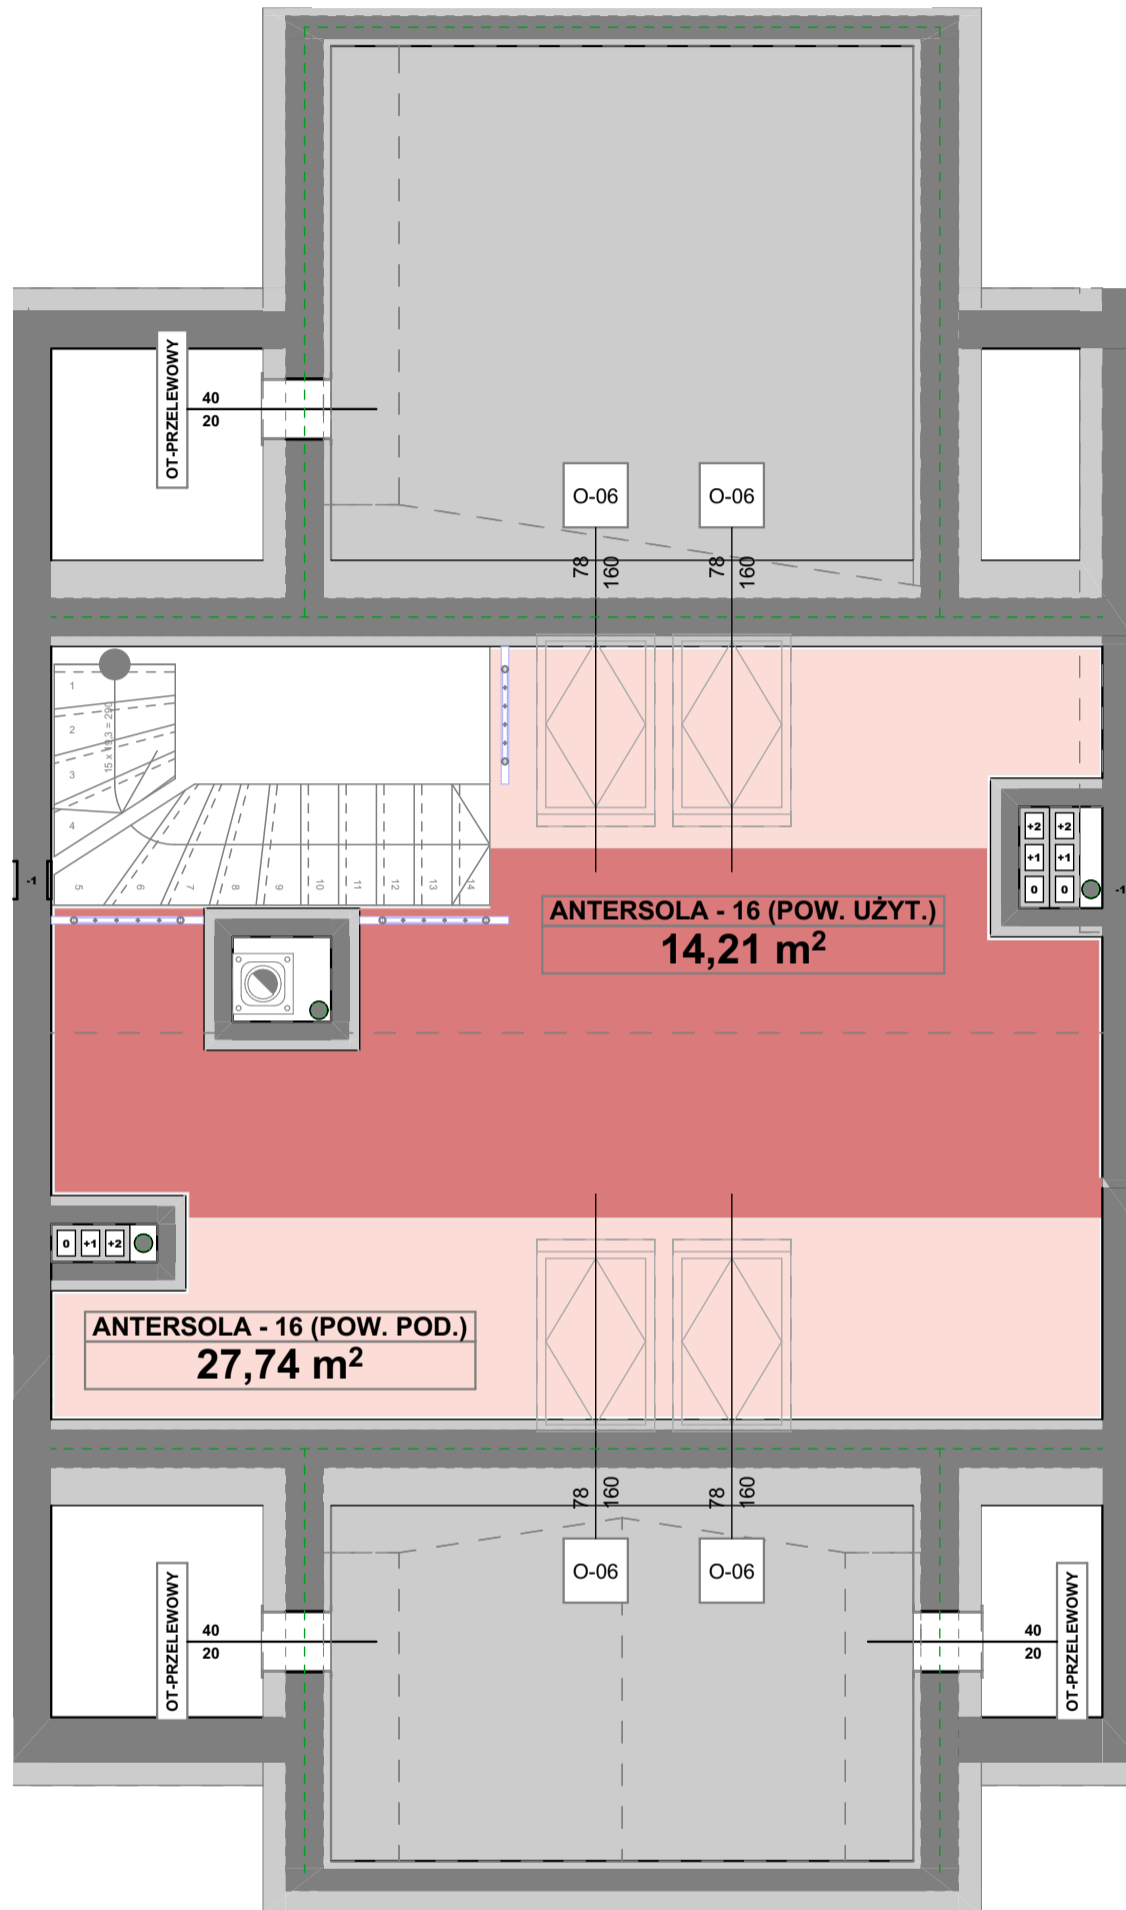

SPÓŁDZIELNIA MIESZKANIOWA
" P R O J E K T A N T "
Osiedle Wzgórza Staroniwskie
ul. Krajobrazowa 24

M-16-ANTRESOLA

SKALA 1:50

R-TYP-01-M-16-ANTRESOLA-C	ANTERSOLA - 16 (POW. POD.)	27,74
		27,74 m ²
R-TYP-01-M-16-ANTRESOLA-U	ANTERSOLA - 16 (POW. UŻYT.)	14,21
		14,21 m ²