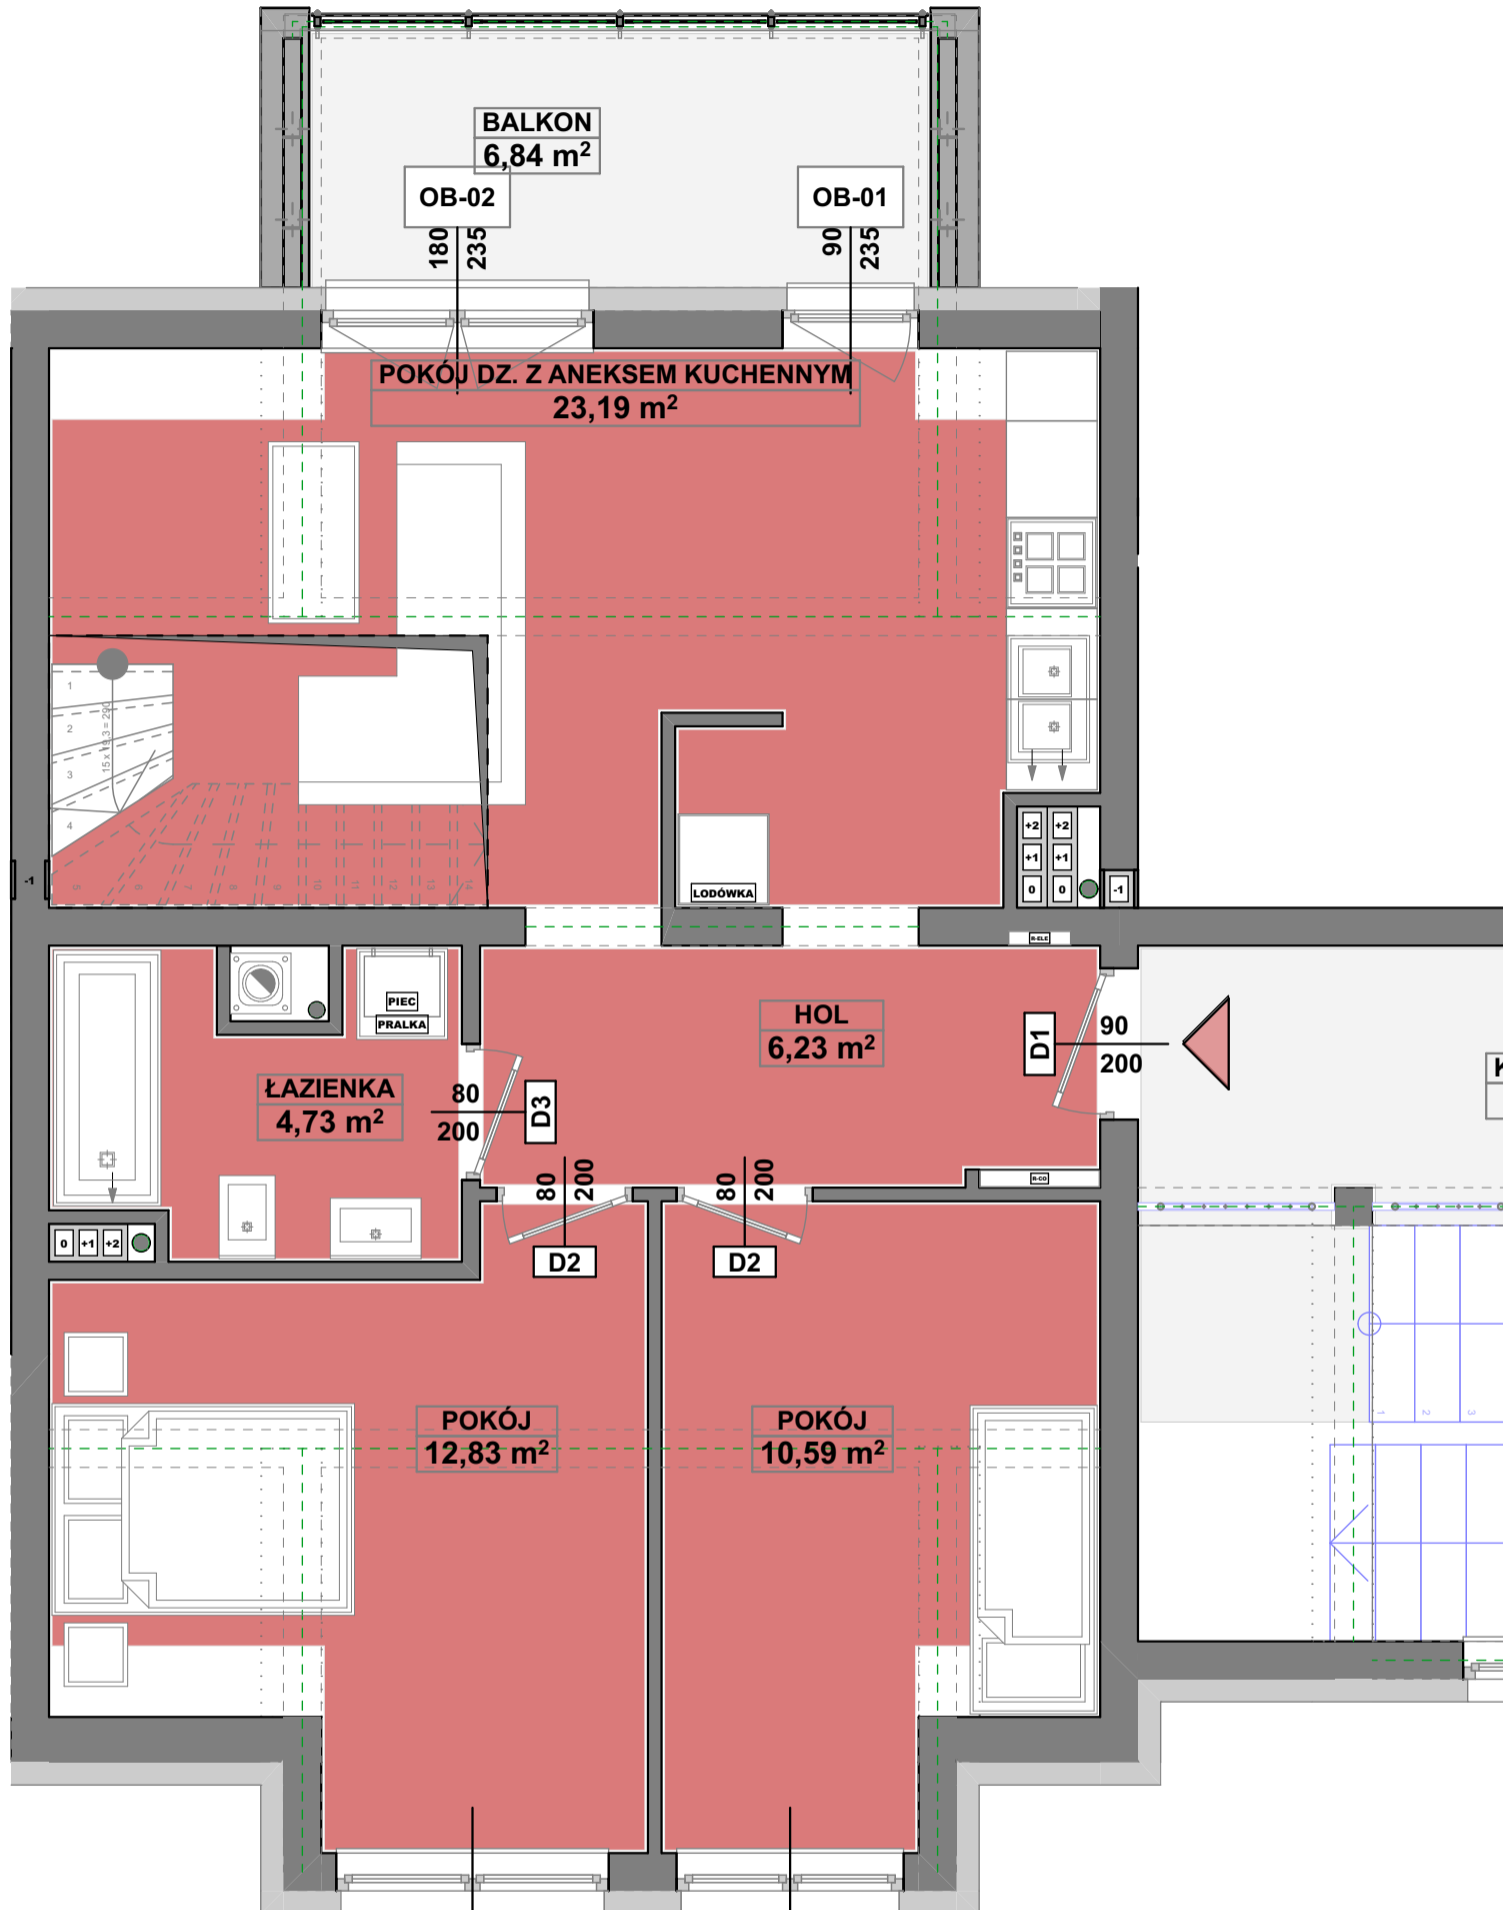

SPÓŁDZIELNIA MIESZKANIOWA
" P R O J E K T A N T "
Osiedle Wzgórza Staroniwskie
ul. Krajobrazowa 24

M-16

3 POKOJE - SKALA 1:50

R-TYP-01-M-16	HOL	6,23
R-TYP-01-M-16	ŁAZIENKA	4,73
R-TYP-01-M-16	POKÓJ	10,59
R-TYP-01-M-16	POKÓJ	12,83
R-TYP-01-M-16	POKÓJ DZ. Z ANEKSEM KUCHENNYM	23,19
		57,57 m ²
R-TYP-01-M-16-BALKON	BALKON	6,84
		6,84 m ²

PRACOWNIA ARCHITEKTURY
"AW PROJEKT"
RZESZÓW ul. Jagiellońska 12/4A