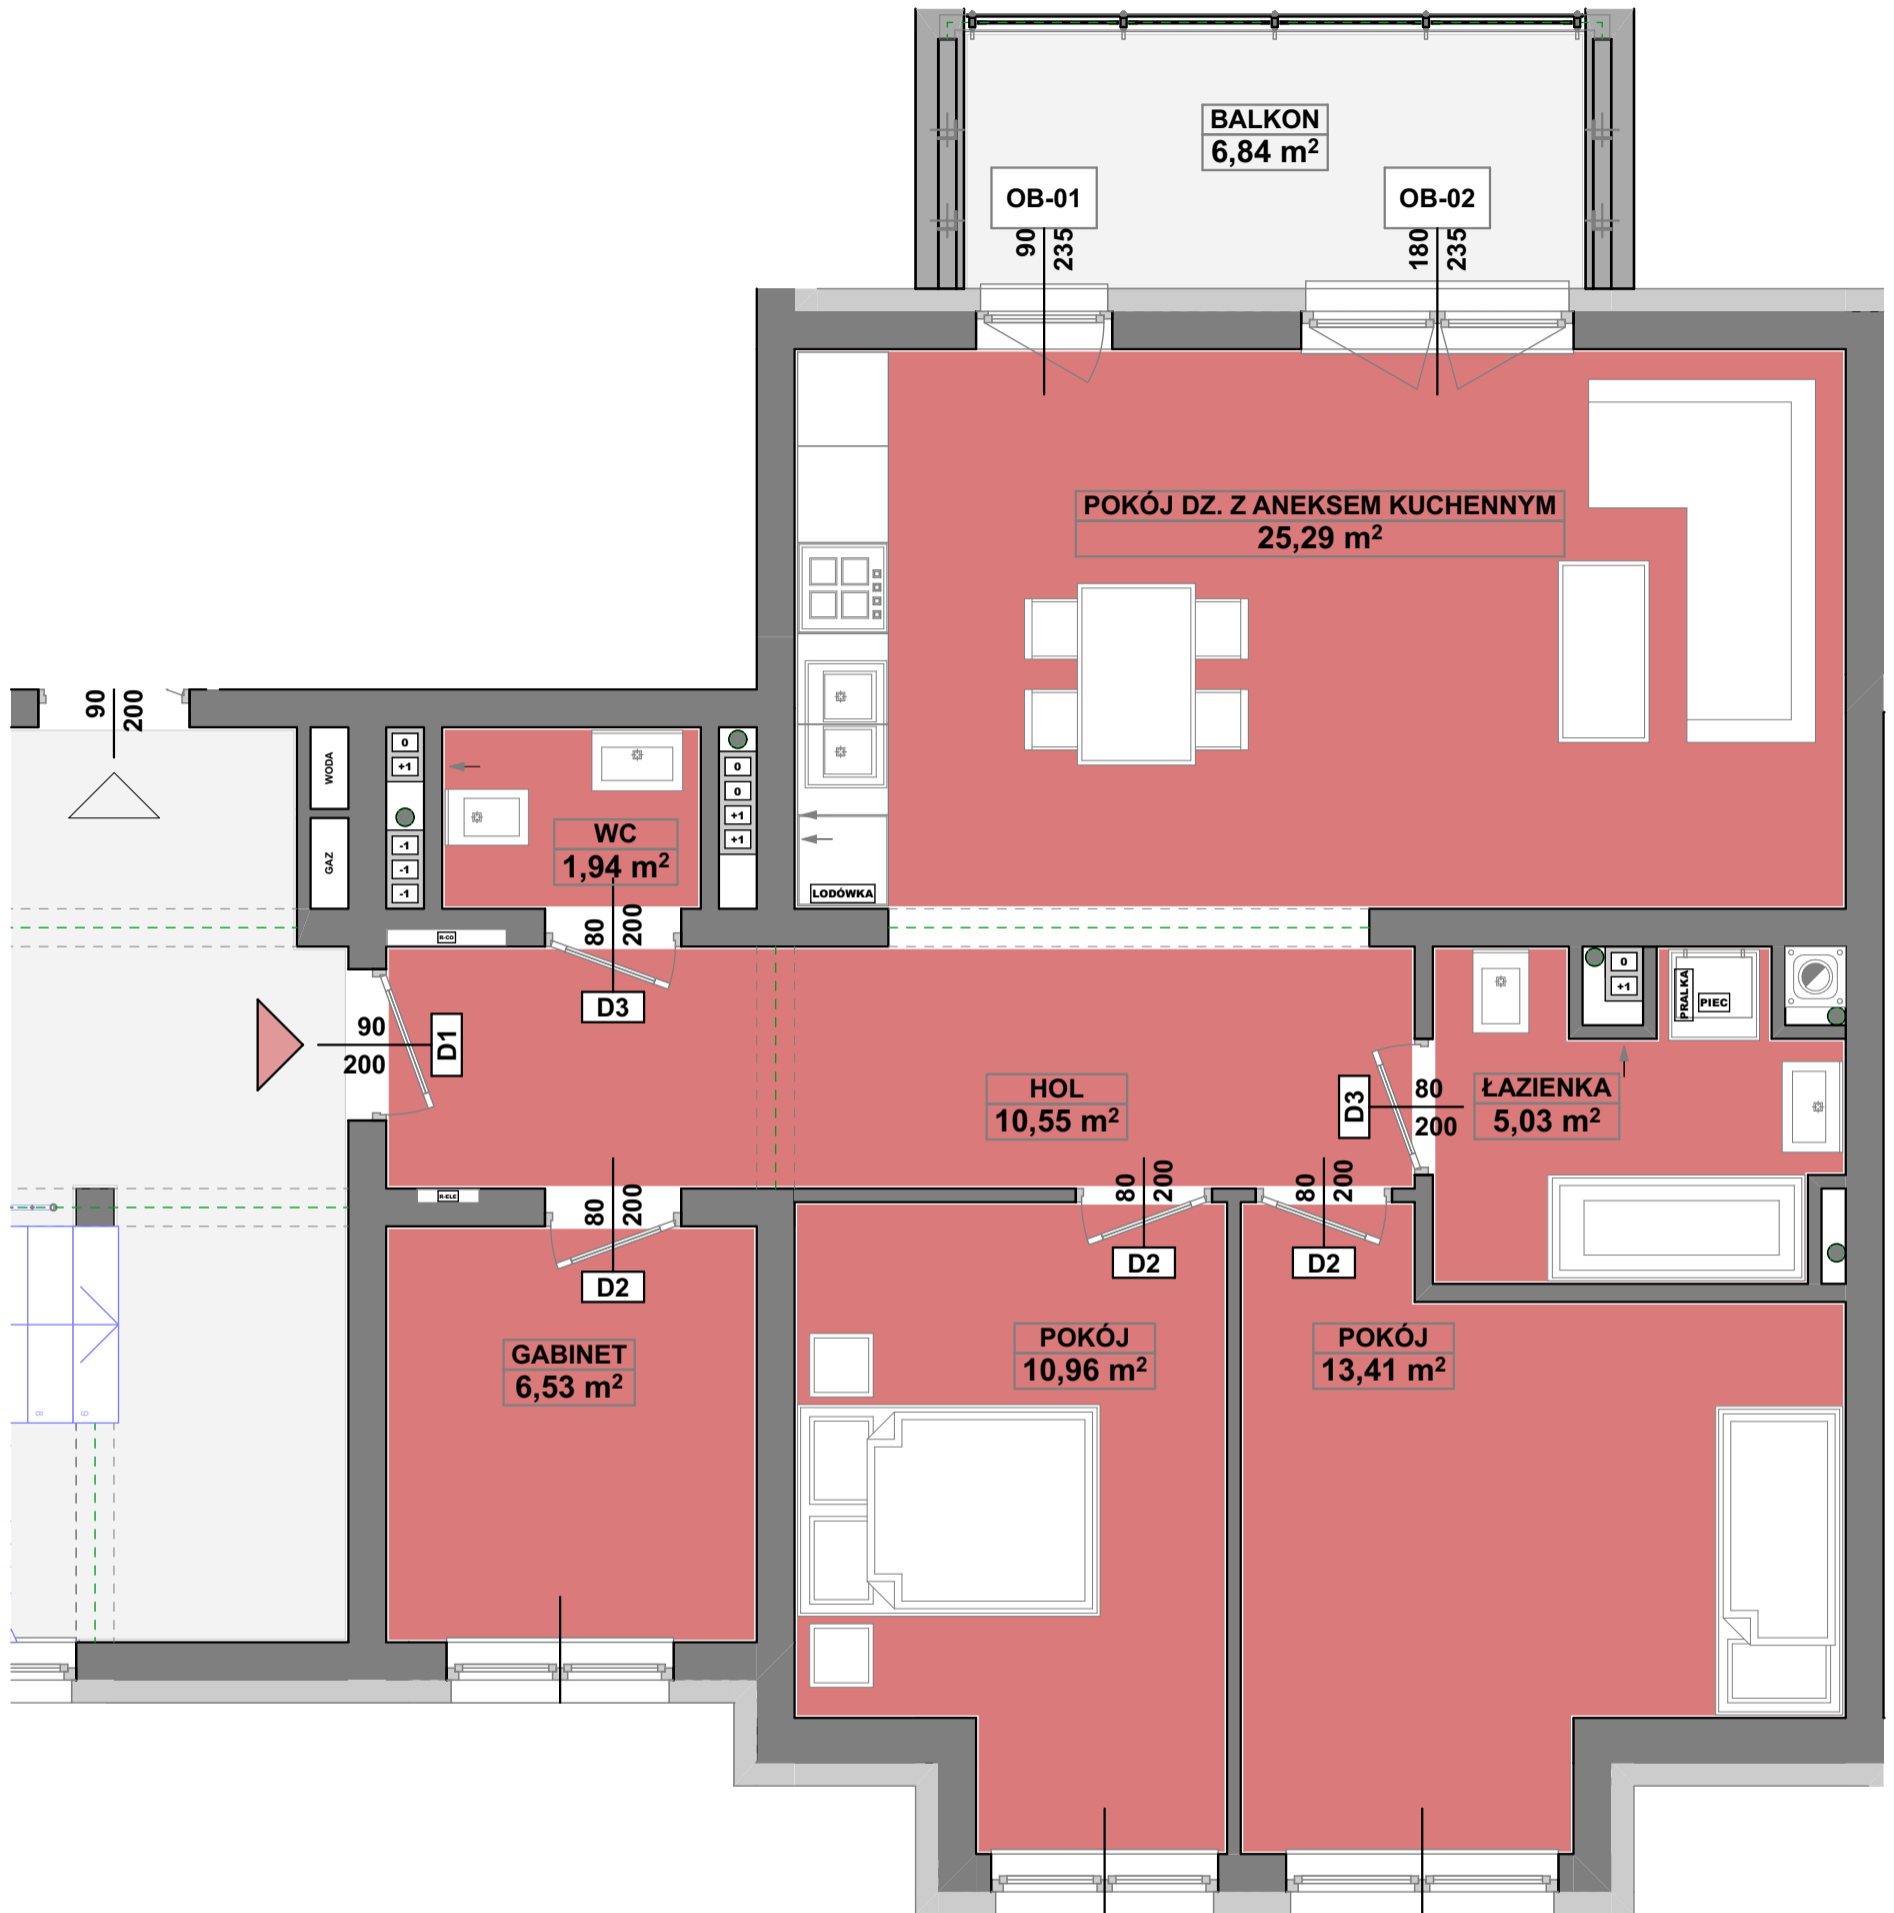

SPÓŁDZIELNIA MIESZKANIOWA
" P R O J E K T A N T "
Osiedle Wzgórza Staroniwskie
ul. Krajobrazowa 24

M-15

4 POKOJE - SKALA 1:50

R-TYP-01-M-15	GABINET	6,53
R-TYP-01-M-15	HOL	10,55
R-TYP-01-M-15	ŁAZIENKA	5,03
R-TYP-01-M-15	POKÓJ	10,96
R-TYP-01-M-15	POKÓJ	13,41
R-TYP-01-M-15	POKÓJ DZ. Z ANEKSEM KUCHENNYM	25,29
R-TYP-01-M-15	WC	1,94
		73,71 m ²
R-TYP-01-M-15-BALKON	BALKON	6,84
		6,84 m ²

PRACOWNIA ARCHITEKTURY
"AW PROJEKT"
RZESZÓW ul. Jagiellońska 12/4A