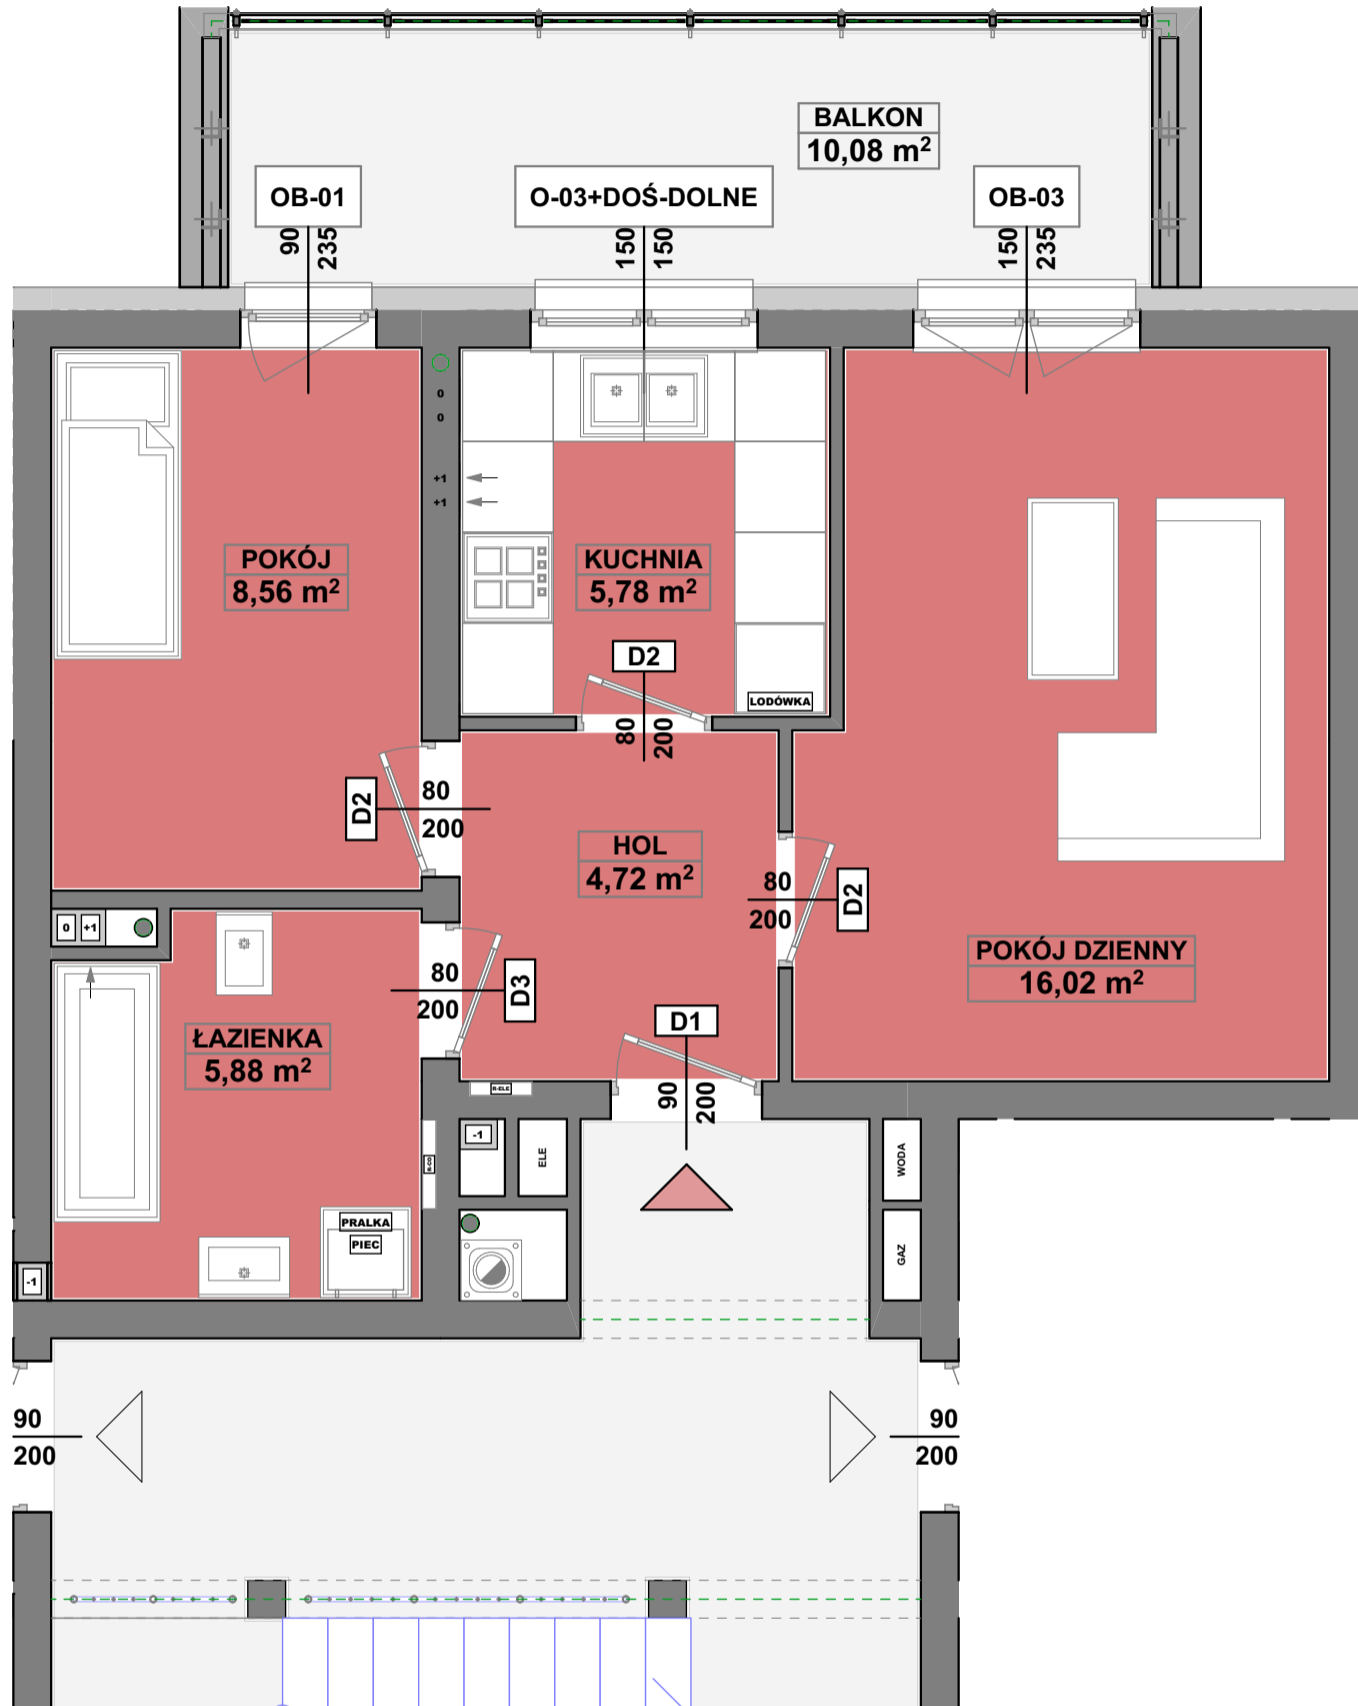

**SPÓŁDZIELNIA MIESZKANIOWA**  
**" P R O J E K T A N T "**  
 Osiedle Wzgórza Staroniwskie  
 ul. Krajobrazowa 24

**M-14**

2 POKOJE - SKALA 1:50

R-TYP-01-M-14	HOL	4,72
R-TYP-01-M-14	KUCHNIA	5,78
R-TYP-01-M-14	ŁAZIENKA	5,88
R-TYP-01-M-14	POKÓJ	8,56
R-TYP-01-M-14	POKÓJ DZIENNY	16,02
		40,96 m <sup>2</sup>
R-TYP-01-M-14-BALKON	BALKON	10,08
		10,08 m <sup>2</sup>